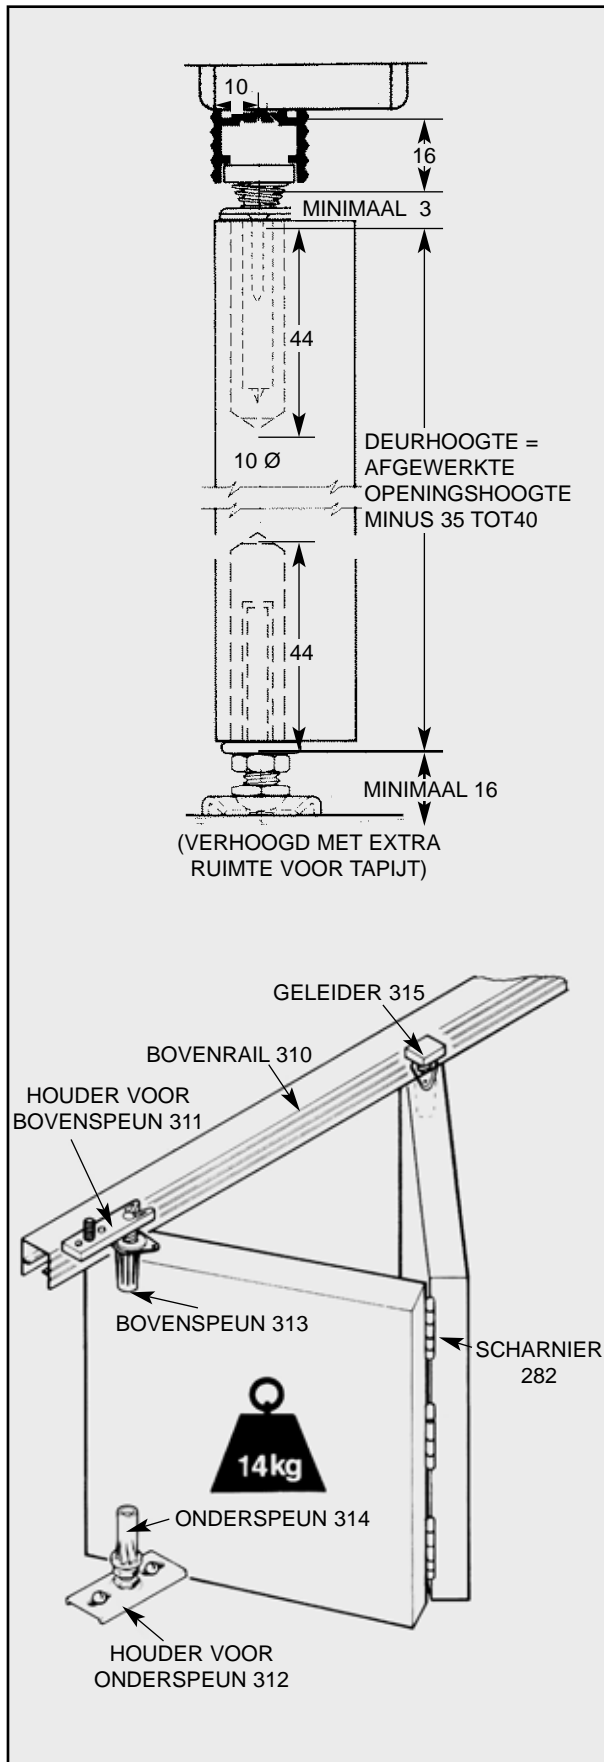

# BI-FOLD

Alle maten in mm

## CAPACITEIT

Max. deurhoogte:	2400
Max. gewicht:	14 kg per vleugel
Deur/vleugelbreedte:	530 max.
Deurdikte:	20-35