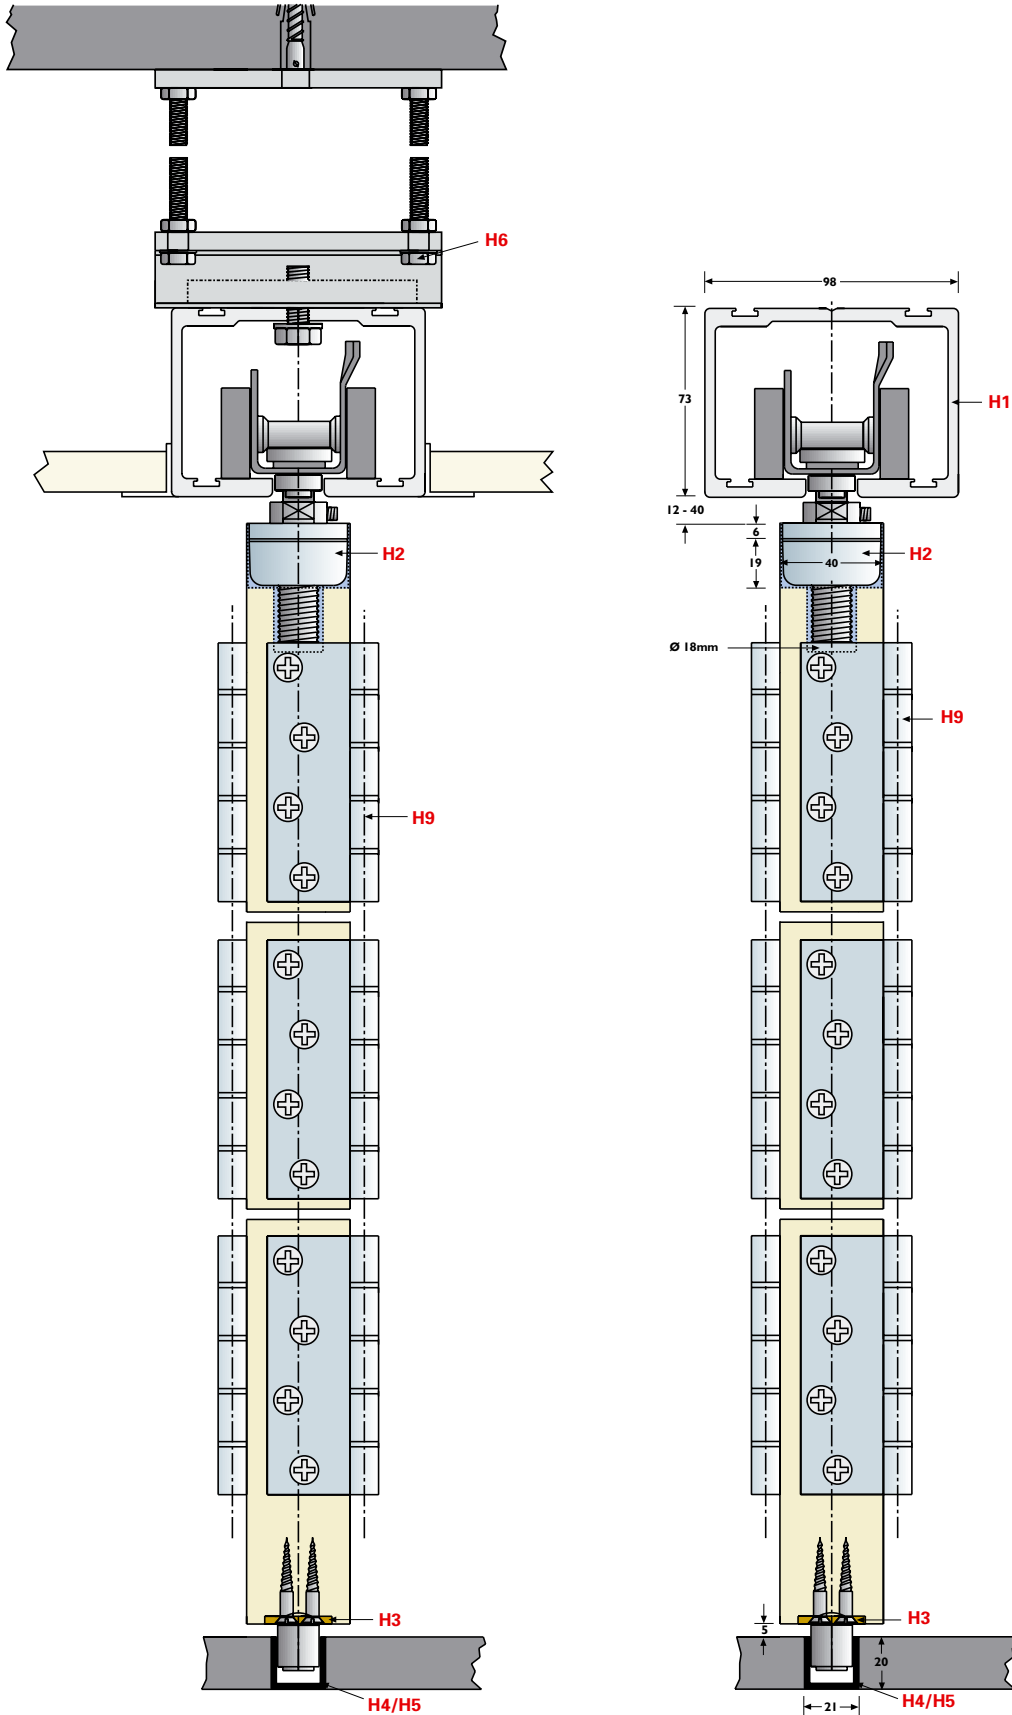

# FLEXIROL CENTREFOLD VOUWDEURBESLAG VOOR HOUTEN BINNENDEUREN

## CAPACITEIT

Max. deurgewicht: 125kg  
 Max. deurhoogte: 4500mm  
 Max. deurbreedte: 1200mm  
 Deurdikte: 43mm-57mm

## TOEPASSING

Bovenhangend Flexirol beslag en accessoires voor houten harmonicadeuren als scheidingswand. De vleugels worden van één centraal punt afgehangen en kunnen naar één of naar beide zijden wegvouwen. Bij vleugelsets die aan één deurstijl scharnieren, zijn opstellingen van 3 1/2, 5 1/2 of 7 1/2 vleugels mogelijk, waarbij de halve vleugel door middel van scharnieren aan de deurstijl bevestigd is. Bij vrijschuivende vleugelsets dienen 5, 7 of 9 vleugels te worden toegepast. Een eventuele toegangsdeur wordt apart afgehangen aan de deurstijl.