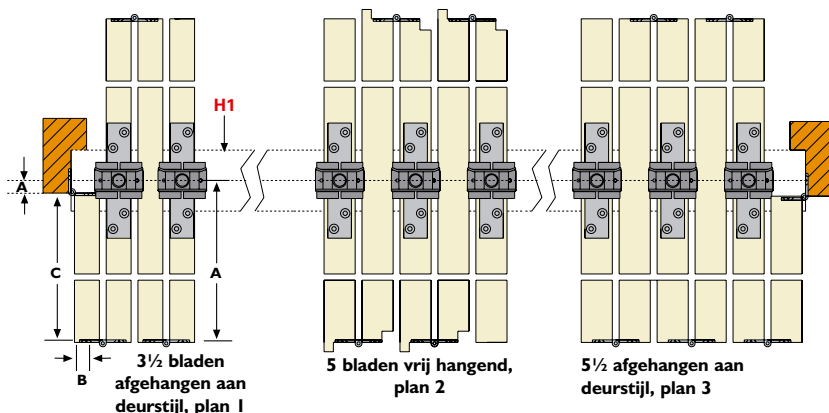

## CAPACITEIT

Max. deurgewicht: 125kg  
 Max. deurhoogte: 4500mm  
 Max. deurbreedte: 1200mm  
 Deurdikte: 43mm-57mm

## TOEPASSING

Bovenhangend Flexirol beslag en accessoires voor houten harmonicadeuren als scheidingswand. De vleugels worden van één centraal punt afgehangen en kunnen naar één of naar beide zijden wegvouwen. Bij vleugelsets die aan één deurstijl scharnieren, zijn opstellingen van 3 1/2, 5 1/2 of 7 1/2 vleugels mogelijk, waarbij de halve vleugel door middel van scharnieren aan de deurstijl bevestigd is. Bij vrijschuivende vleugelsets dienen 5, 7 of 9 vleugels te worden toegepast. Een eventuele toegangsdeur wordt apart afgehangen aan de deurstijl.

## DEURTYPEN

Zware houten deuren voor woningen, winkelpanden, kantoren en horecagelegenheden.

Alle volle vleugels zijn even breed.  
 De breedte van een scharnierende halve vleugel (afmeting C) is de helft van de breedte van een volle vleugel (afmeting A), minus een halve vleugeldikte (afmeting B).