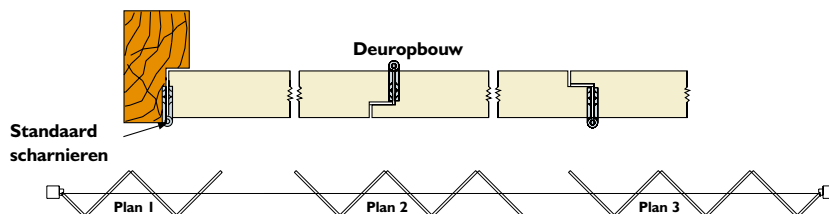

## CAPACITEIT

Max. deurgewicht: 125kg  
 Max. deurhoogte: 4500mm  
 Max. deurbreedte: 1200mm  
 Deurdikte: 43mm-57mm

## TOEPASSING

Bovenhangend Flexirol beslag en accessoires voor houten harmonicadeuren als scheidingswand. De vleugels worden van één centraal punt afgehangen en kunnen naar één of naar beide zijden wegvouwen. Bij vleugelsets die aan één deurstijl scharnieren, zijn opstellingen van 3 1/2, 5 1/2 of 7 1/2 vleugels mogelijk, waarbij de halve vleugel door middel van scharnieren aan de deurstijl bevestigd is. Bij vrijschuivende vleugelsets dienen 5, 7 of 9 vleugels te worden toegepast. Een eventuele toegangsdeur wordt apart afgehangen aan de deurstijl.

## DEURTYPEN

Zware houten deuren voor woningen, winkelpanden, kantoren en horecagelegenheden.

Alle volle vleugels zijn even breed.  
 De breedte van een scharnierende halve vleugel (afmeting C) is de helft van de breedte van een volle vleugel (afmeting A), minus een halve vleugeldikte (afmeting B).