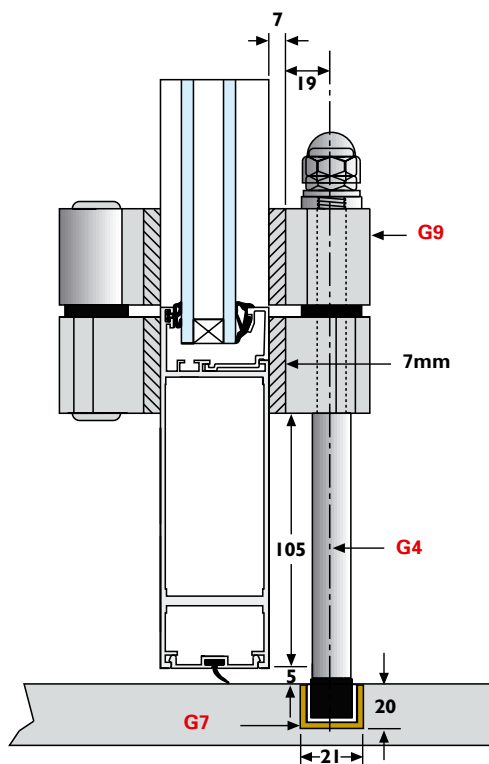

CAPACITEIT

Max. deurgewicht: 125kg
Max. deurhoogte: 4500mm
Max. deurbreedte: 1200mm
Deurdikte: 43mm-57mm

TOEPASSING

Bovenhangend Flexirol beslag en accessoires voor aluminium vouwdeuren. De vleugels kunnen aan de linkse of aan de rechtse kant van de deuropening worden afgehangen.

DEURTYPEN

Geschikt voor aluminium deuren. Scharnieren en bevestigingen voor aluminium deuren worden niet standaard bijgeleverd.

TECHNISCHE DETAILS

Bovenrail:	Aluminium	550 (I1)
Raildragers:	Wanddrager	1A/550
	Plafonddrager	3S/550

Hangrollen:	Tussen- of eindhangrol voor houten/ aluminium deuren met 221 mm draadeind, zonder scharnier	556A/221 (I2)

Ondergeleiders:	Tussengeleider voor houten deuren met 220mm pen, zonder scharnier	67BA/220 (I10)
	Eindgeleider voor houten deuren met 180mm pen, zonder scharnier	68BA/180

Ondergeleiderail:	Messing	94 (I5)
	Aluminium	94X (I6)
	Aluminium onderdorpel/geleideprofiel	94T (I7)

Scharnieren:	20mm enkelscharnier voor houten/aluminium deuren	65B/20/I
	20mm dubbelscharnier voor houten/aluminium deuren	65B/20
	40mm enkelscharnier voor houten/aluminium deuren	65B/40/I (I8)
	40mm dubbelscharnier voor houten/aluminium deuren	65B/40
	20-40mm dubbelscharnier voor houten/aluminium frames	65B/20-40

Accessoires:	Inlaatkom	400
	Inlaatschuif	333/454
	Smalle inlaatschuif met sluitplaat	F3715 & F3734 (I9)

NB: allemaal met rvs draadeind/pen.

Scharnieren voor hangrollen en geleiders dienen apart te worden besteld. Enkelscharnieren worden bij eindhangrollen en eindgeleiders gebruikt, dubbelscharnieren bij tussenhangrollen en tussengeleiders..