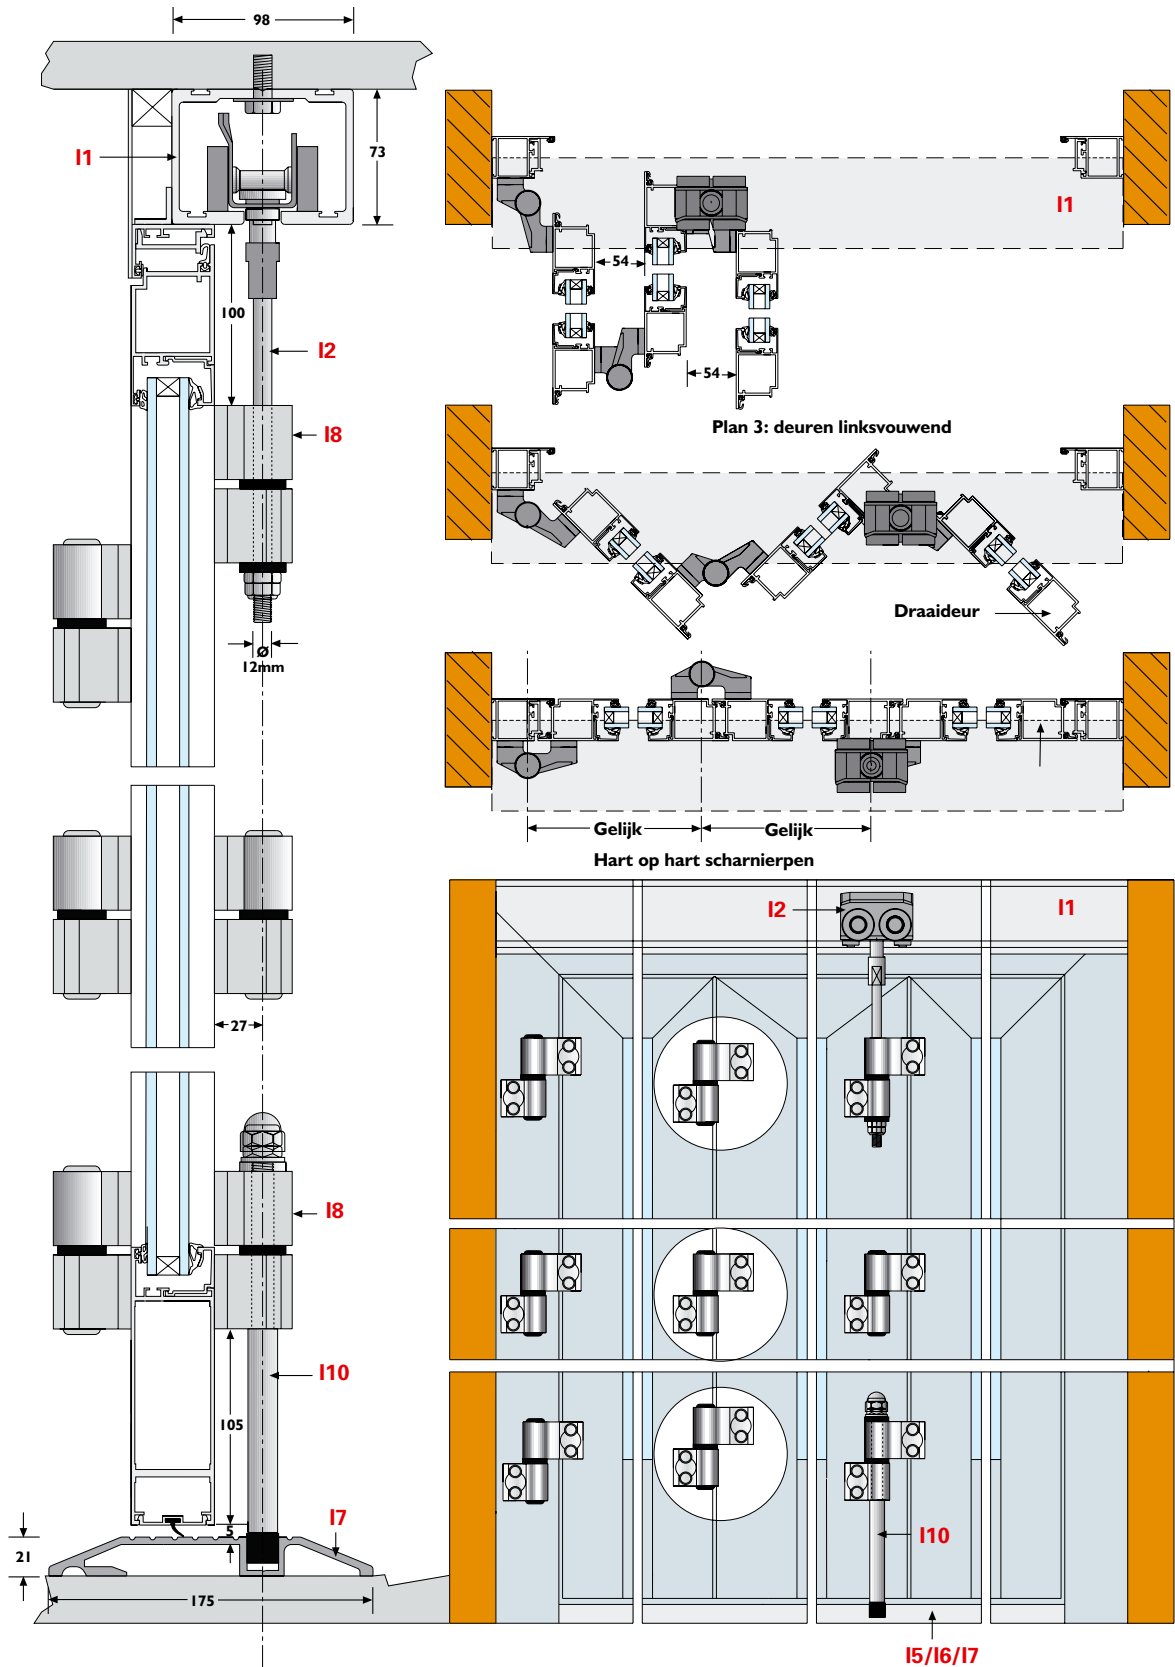

## CAPACITEIT

Max. deurgewicht: 125kg  
 Max. deurhoogte: 4500mm  
 Max. deurbreedte: 1200mm  
 Deurdikte: 43mm-57mm

## TOEPASSING

Bovenhangend Flexirol beslag en accessoires voor aluminium vouwdeuren. De vleugels kunnen aan de linkse of aan de rechtse kant van de deuropening worden afgehangen.