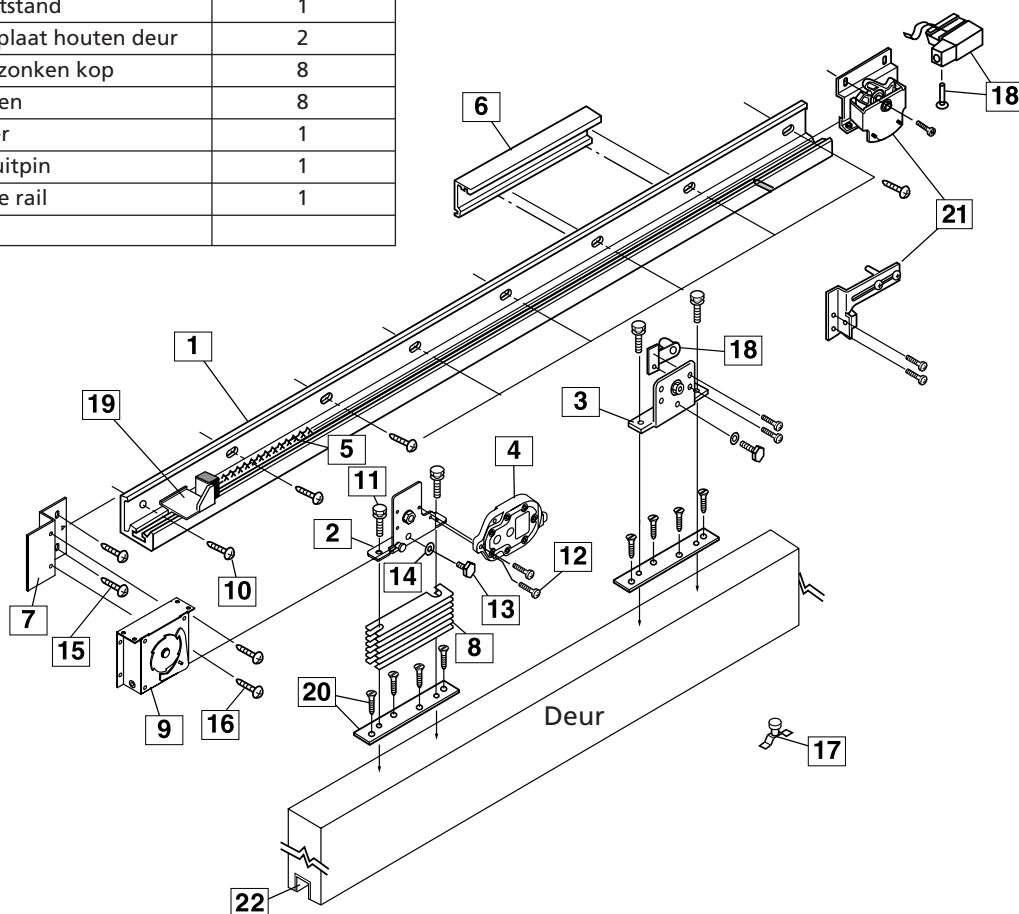

## SPECIFICATIES

- |                  |               |
|------------------|---------------|
| • Deurgewicht    | max. 80kg     |
| • Deurdikte      | 30 - 46mm     |
| • Deurbreedte    | 800 - 1200mm  |
| • Deur materiaal | hout of staal |

# SIROCCO

Zelfsluitend schuifdeursysteem

VOOR RECHTSCHUIVENDE DEUREN MET EEN MAXIMAAL GEWICHT VAN 80KG.

Voor houten en metalen deuren met dikte tussen 30 - 46mm

## ONDERDELEN OVERZICHT

	Onderdeel	Hoeveelheid
1	Aluminium rail 2200mm lang	1
2	Hoofd loopwagen	1
3	Achter loopwagen	1
4	Hydraulische controle unit	1
5	Tandheugel openstand	1
6	Tandheugel sluitzijde	1
7	Wandbeugel voor veerspanner	1
8	Montage platen	7
9	Veerspanner	1
10	M5*16 bolkop schroef	10
11	M8*35 zeskant bout	4
12	M5*16 bolkop schroef	2
13	Anti lift bout	2
14	Veerring	2
15	M5*12 bolkopschroef	2
16	M4*6 bolkopschroef	2
17	Geleide rol	1
18	Eindstop openstand	1
	Deur wielstop	1
	M6*20 zeskant bout	1
	M5*12 bolkopschroef	2
19	Eindstop sluitstand	1
20	Bevestigingsplaat houten deur	2
	Dia 5*30 verzonken kop	8
	Houtschroeven	8
21 #	Sluitvertrager	1
	Instelbare sluitpin	1
22 #	Ondergeleide rail	1
	# <i>Optioneel</i>	