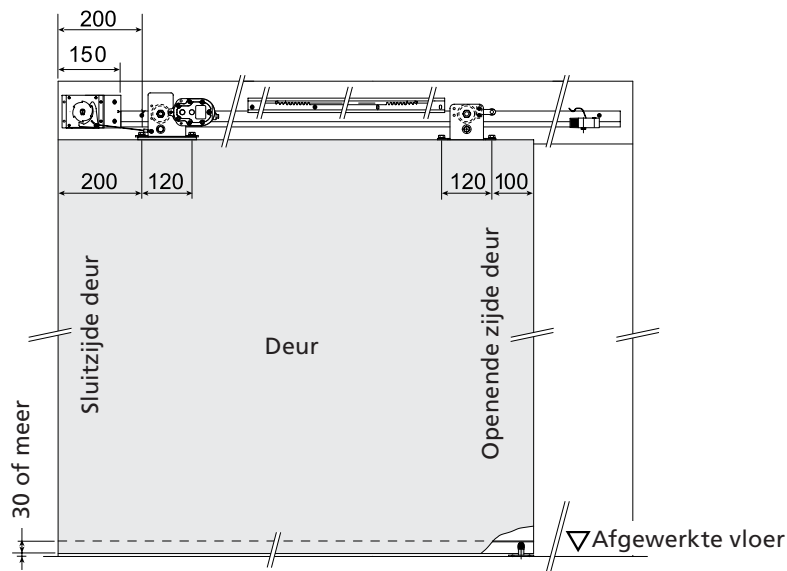

VOOR RECHTSCHUIVENDE DEUREN MET EEN MAXIMAAL GEWICHT VAN 80KG.

Voor houten en metalen deuren met dikte tussen 30 - 46mm

## TOEPASSING/EIGENSCHAPPEN

- Zelfsluitend schuifdeurbeslag voor één deur tussen 800 tot 1200mm breedte en maximaal 80kg.
- Toepasbaar in alle binnen situaties.
- Systeem zorgt voor een soepele en geruisloze werking.
- Een hydraulische controle unit zorgt voor een solide werking.
- Tandheugels dragen zorg dat de deur remmend sluit en bij openen de eindsnelheid beperkt.
- Sluitsnelheid is instelbaar.
- Een zorgeloze werking bij omgevingstemperatuur van -10°C tot 40°C.
- Optioneel: Sluitvertrager zorgt voor een tijdelijke vrije doorgang.

## SPECIFICATIES

- |                  |               |
|------------------|---------------|
| • Deurgewicht    | max. 80kg     |
| • Deurdikte      | 30 - 46mm     |
| • Deurbreedte    | 800 - 1200mm  |
| • Deur materiaal | hout of staal |

Deur in gemonteerde situatie (naar rechts openend systeem)