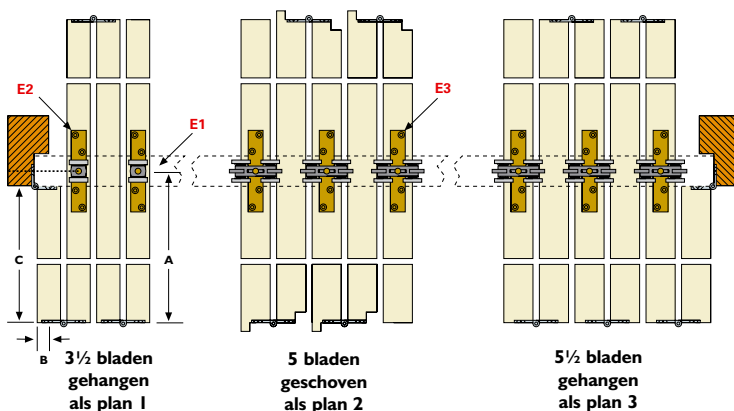

PACER CENTREFOLD HARMONICABESLAG VOOR HOUTEN BINNENDEUREN

CAPACITEIT

Max. deurgewicht:	35kg (hangrol 61B)
	65kg (hangrol 61B/4)
Max. deurhoogte:	2700mm
Max. deurbreedte:	900mm
Deurdikte:	35mm-50mm

TOEPASSING

Bovenhangend Pacer beslag en accessoires voor houten harmonicadeuren als scheidingswand. De vleugels worden van één centraal punt afgehangen en kunnen naar één of naar beide zijden wegvouwen. Bij vleugelsets die aan één deurstijl scharnieren, zijn opstellingen van 3 1/2, 5 1/2 of 7 1/2 vleugels mogelijk, waarbij de halve vleugel door middel van scharnieren aan de deurstijl bevestigd is. Bij vrijgeschuivende vleugelsets dienen 5, 7 of 9 vleugels te worden toegepast. Een eventuele toegangsdeur dient apart afgehangen te worden aan de deurstijl.

Alle volle vleugels zijn even breed. De breedte van een scharnierende halve vleugel (afmeting C) is de helft van de breedte van een volle vleugel (afmeting A), minus een halve vleugeldikte (afmeting B).