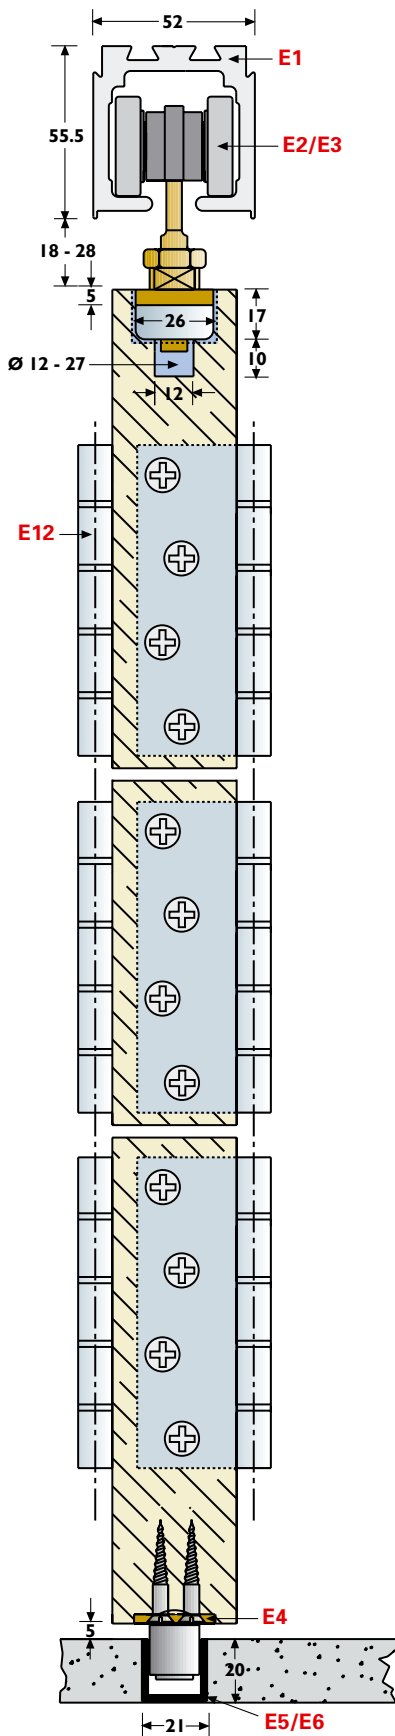

PACER CENTREFOLD HARMONICABESLAG VOOR HOUTEN BINNENDEUREN

CAPACITEIT

Max. deurgewicht:	35kg (hangrol 61B)
	65kg (hangrol 61B/4)
Max. deurhoogte:	2700mm
Max. deurbreedte:	900mm
Deurdikte:	35mm-50mm

TOEPASSING

Bovenhangend Pacer beslag en accessoires voor houten harmonicadeuren als scheidingswand. De vleugels worden van één centraal punt afgehangen en kunnen naar één of naar beide zijden wegvouwen. Bij vleugelsets die aan één deurstijl scharnieren, zijn opstellingen van 3 1/2, 5 1/2 of 7 1/2 vleugels mogelijk, waarbij de halve vleugel door middel van scharnieren aan de deurstijl bevestigd is. Bij vrijgeschuivende vleugelsets dienen 5, 7 of 9 vleugels te worden toegepast. Een eventuele toegangsdeur dient apart afgehangen te worden aan de deurstijl.

Alle volle vleugels zijn even breed. De breedte van een scharnierende halve vleugel (afmeting C) is de helft van de breedte van een volle vleugel (afmeting A), minus een halve vleugeldikte (afmeting B).

DEURTYPEN

Houten deuren voor woningen, winkelpanden, kantoren en horecagelegenheden.

TECHNISCHE DETAILS

Bovenrail:	Aluminium	600 (E1)
	Verkrijgbaar in lengtes van 2000mm, 2500mm, 3000mm, 3500mm, 4000mm en 6000mm	
Raildragers:	Wanddrager	IB
	Verbindingsdrager	IBX
Hangrollen:	Tweewielige hangrol	61B (E2)
	Vierwielige hangrol	61B/4 (E3)
Ondergeleiders:	Geleider met nylon wiel	106N/94 (E4)
Ondergeleiderail:	Messing	94 (E5)
	Aluminium	94X (E6)
	Aluminium onderdorpel/geleideprofiel	94T
	Ondergeleiderail 94 verkrijgbaar in lengtes van 1500mm en 3000mm.	
	Ondergeleiderail 94X verkrijgbaar in lengtes van 1500mm, 2000mm, 2500mm, 3000mm en 6000mm.	
	Aluminium onderdorpel/geleideprofiel 94T verkrijgbaar in lengtes van 2000mm, 2500mm, 3000mm, 3500mm, 4000mm en 6000mm.	
Scharnieren:	Vouwscharnier	403 (E13)
Accessoires:	Inlaatkom	400
	Inlaatschuif	333/454
	Smalle inlaatschuif met sluitplaat	F3715 & F3734