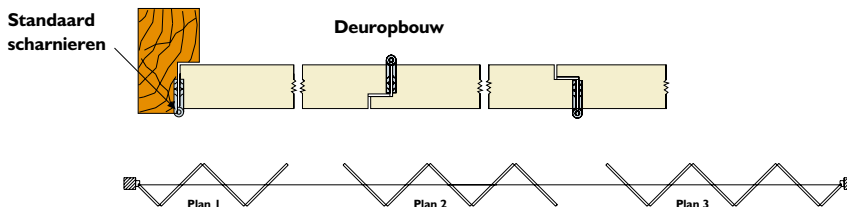

PACER CENTREFOLD HARMONICABESLAG VOOR HOUTEN BINNENDEUREN

CAPACITEIT

Max. deurgewicht:	35kg (hangrol 61B)
	65kg (hangrol 61B/4)
Max. deurhoogte:	2700mm
Max. deurbreedte:	900mm
Deurdikte:	35mm-50mm

TOEPASSING

Bovenhangend Pacer beslag en accessoires voor houten harmonicadeuren als scheidingswand. De vleugels worden van één centraal punt afgehangen en kunnen naar één of naar beide zijden wegvouwen. Bij vleugelsets die aan één deurstijl scharnieren, zijn opstellingen van 3 1/2, 5 1/2 of 7 1/2 vleugels mogelijk, waarbij de halve vleugel door middel van scharnieren aan de deurstijl bevestigd is. Bij vrijgeschuivende vleugelsets dienen 5, 7 of 9 vleugels te worden toegepast. Een eventuele toegangsdeur dient apart afgehangen te worden aan de deurstijl.

Alle volle vleugels zijn even breed. De breedte van een scharnierende halve vleugel (afmeting C) is de helft van de breedte van een volle vleugel (afmeting A), minus een halve vleugeldikte (afmeting B).