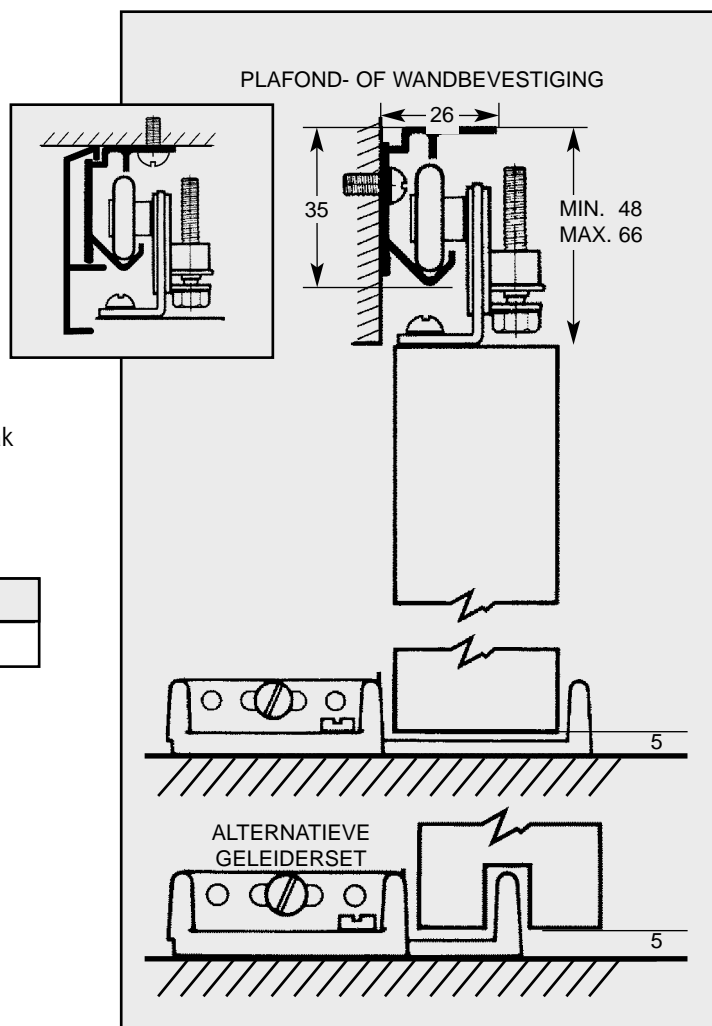

CAPACITEIT

Max. deurgewicht:	30 kg
Max. deurbreedte:	900
Deurdikte:	20-35
Max. hoogte:	2400

TOEPASSING

Eenvoudige en snelle montage van een binnendeur. Het is niet nodig om in de deur te boren of te frezen. De rail is voorgeboord en kan zowel op de wand als tegen het plafond bevestigd worden.

TECHNISCHE GEGEVENS

Een enkele rail van aluminium, met een enkel loopvlak en een bovenlip om het uitvallen van de deuren te voorkomen. De hangrollen zijn met nylon wielen, kogellagers en met verstelbare bevestigingsplaten.

Set nr.	Deurbreedte
SEN	tot 900

STANDAARD SET BESTAAT UIT:

rail, 2 hangrollen, geleider en buffer (compleet met bevestigingsschroeven en montage-instructie).

EXTRA'S

Afdekkap 40P: sendzimir verzinkt staal, standaard lengten: 1550, 1850, 2200, 2500 en 3000 mm.

Inlaatkom 400: geanodiseerd aluminium.

Alle maten in mm