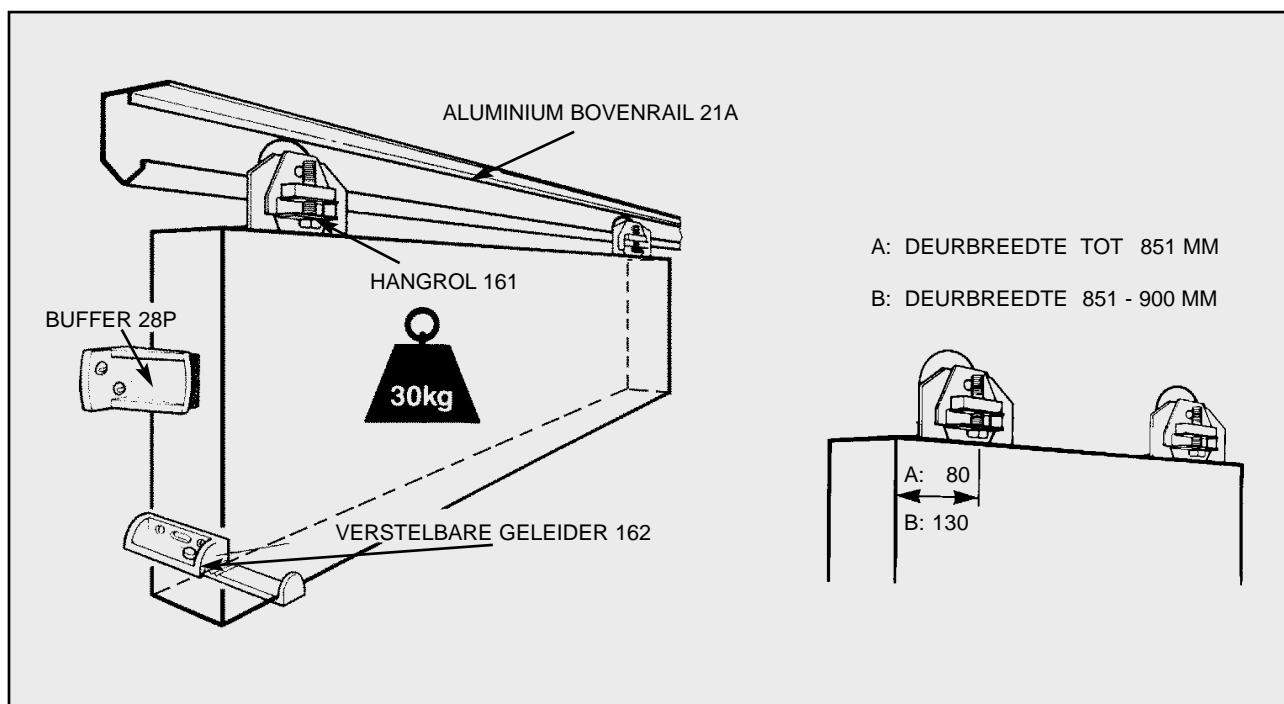

CAPACITEIT

Max. deurgewicht:	30 kg
Max. deurbreedte:	900
Deurdikte:	20-35
Max. hoogte:	2400

TOEPASSING

Eenvoudige en snelle montage van een binnendeur. Het is niet nodig om in de deur te boren of te frezen. De rail is voorgeboord en kan zowel op de wand als tegen het plafond bevestigd worden.

TECHNISCHE GEGEVENS

Een enkele rail van aluminium, met een enkel loopvlak en een bovenlip om het uitvallen van de deuren te voorkomen. De hangrollen zijn met nylon wielen, kogellagers en met verstelbare bevestigingsplaten.

Set nr.	Deurbreedte
SEN	tot 900

STANDAARD SET BESTAAT UIT:

rail, 2 hangrollen, geleider en buffer (compleet met bevestigingsschroeven en montage-instructie).

EXTRA'S

Afdekkap 40P: sendzimir verzinkt staal, standaard lengten: 1550, 1850, 2200, 2500 en 3000 mm.

Inlaatkom 400: geanodiseerd aluminium.

Alle maten in mm