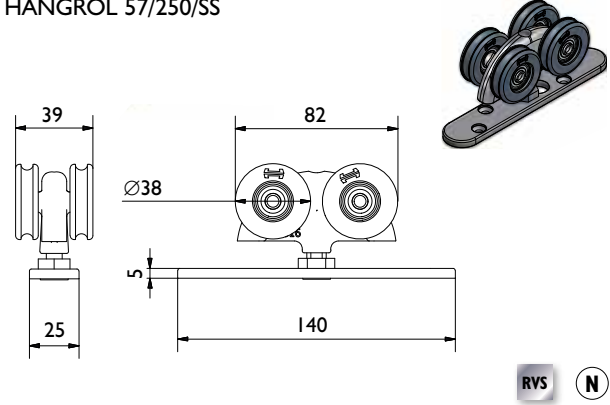

RVS = Roestvrijstaal

N = Nylon wielen

H = Houten deur

Hangrollen:

HANGROL 56/250/SS

HANGROL 57/250/SS

HANGROL 56X/250/SS

HANGROL 53/250/SS

HANGROL 52/250/SS

DETAIL SOLTAIRE 250

Legenda:

RVS = Roestvrijstaal

N = Nylon wielen

S = Stalen deur

Soltaire

geleiders + geleiderail