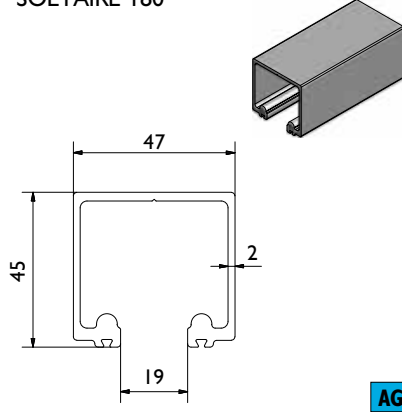

SOLTAIRE 180