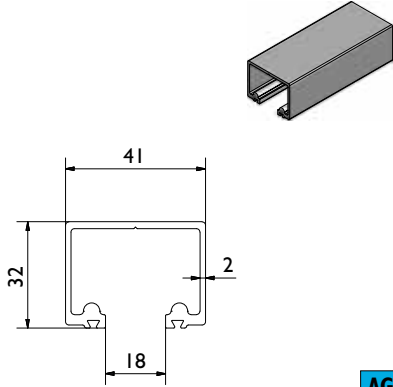

Soltaire onderdelen

Rails:

SOLTAIRE 120