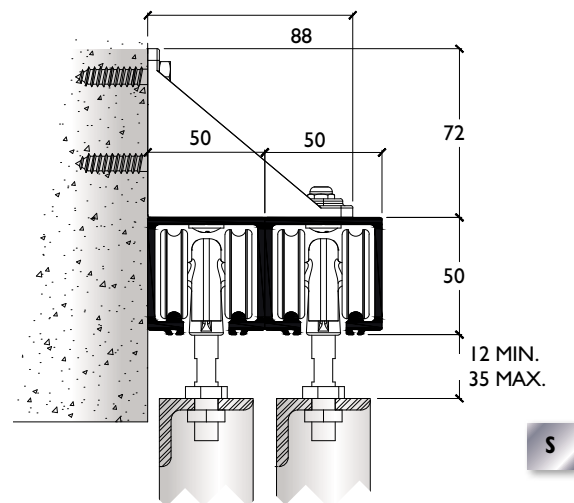

RVS = Roestvrijstaal

N = Nylon wielen

H = Houten deur

Hangrollen:

HANGROL 56/250/SS

HANGROL 57/250/SS

HANGROL 56X/250/SS

HANGROL 53/250/SS

HANGROL 52/250/SS

DETAIL SOLTAIRE 250

Legenda:

RVS = Roestvrijstaal

N = Nylon wielen

S = Stalen deur

Soltaire

geleiders + geleiderail