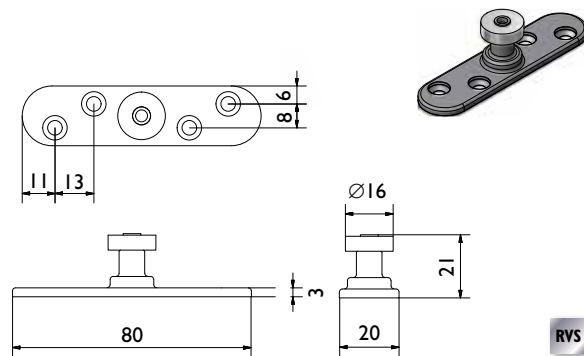

RVS = Roestvrijstaal

N = Nylon wielen

H = Houten deur

Hangrollen:

HANGROL 56/250/SS

HANGROL 57/250/SS

HANGROL 56X/250/SS

HANGROL 53/250/SS

HANGROL 52/250/SS

DETAIL SOLTAIRE 250

Legenda:

RVS = Roestvrijstaal

N = Nylon wielen

S = Stalen deur

Soltaire

geleiders + geleiderail

Geleiders:

GELEIDER 102SS/94

GELEIDER 106SS/94

GELEIDER 105SS/94

GELEIDER 106HSS/94

Geleiderails:

U-PROFIEL 94SC

DETAIL RAIL 94P