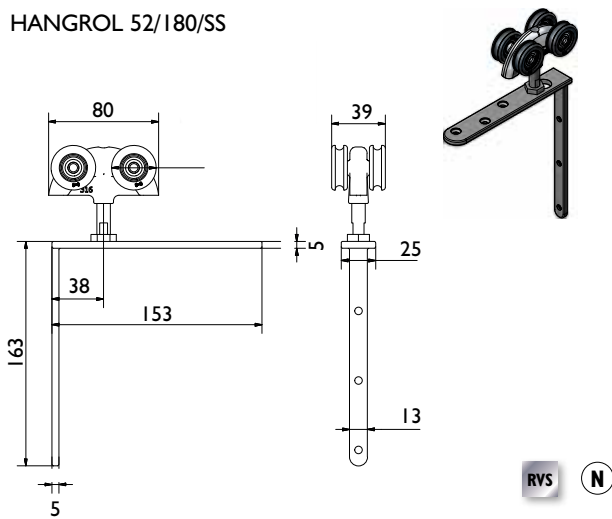

H

HANGROL 52/120/SS

* Voor 19mm deurdikte

RVS (N)

Legenda:

RVS = Roestvrijstaal

(N) = Nylon wielen

H = Houten deur

Hangrollen:

HANGROL 56/180/SS

HANGROL 57/180/SS

HANGROL 56X/180/SS

HANGROL 53/180/SS

HANGROL 52/180/SS

DETAIL SOLTAIRE I80

Legenda:

RVS = Roestvrijstaal

N = Nylon wielen

H = Houten deur

Hangrollen:

HANGROL 56/250/SS

HANGROL 57/250/SS

HANGROL 56X/250/SS

HANGROL 53/250/SS