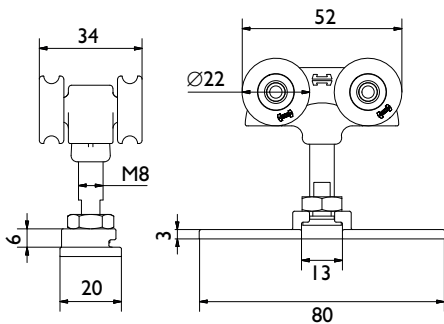

Hangrollen:

HANGROL 56/120/SS

RVS (N)

HANGROL 57/120/SS

RVS (N)

HANGROL 51/120/SS

RVS (N)

DETAIL SOLTAIRE I20

H

HANGROL 52/120/SS

* Voor 19mm deurdikte

RVS (N)

Legenda:

RVS = Roestvrijstaal

(N) = Nylon wielen

H = Houten deur

RVS = Roestvrijstaal

N = Nylon wielen

H = Houten deur

Hangrollen:

HANGROL 56/250/SS

HANGROL 57/250/SS

HANGROL 56X/250/SS

HANGROL 53/250/SS