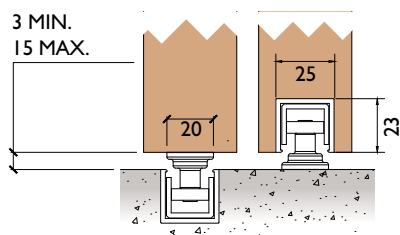

Geleiders:

GELEIDER 102SS/94

GELEIDER 106SS/94

GELEIDER 105SS/94

GELEIDER 106HSS/94

Geleiderails:

U-PROFIEL 94SC

DETAIL RAIL 94P

RAIL 94SC + 94P

DETAIL 106SS/94 - 94SC + 94P

DETAIL 106HSS - 120SS/94 - 94SC + 94P

Legenda:

RVS = Roestvrijstaal

AG = Aluminium geanodiseerd

P = Polypropyleen

H = Houten deur