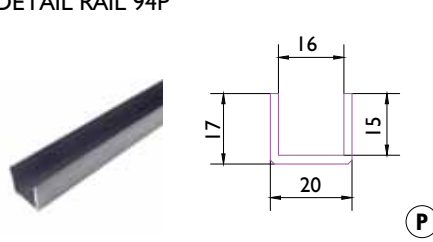

Geleiders:

GELEIDER 102SS/94

GELEIDER 106SS/94

GELEIDER 105SS/94

GELEIDER 106HSS/94

Geleiderails:

U-PROFIEL 94SC

DETAIL RAIL 94P

RAIL 94SC + 94P

DETAIL 106SS/94 - 94SC + 94P

DETAIL 106HSS - 120SS/94 - 94SC + 94P

Legenda:

RVS = Roestvrijstaal

AG = Aluminium geanodiseerd

P = Polypropyleen

H = Houten deur