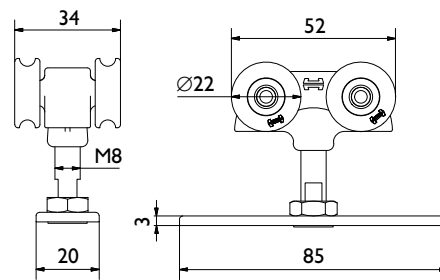

HANGROL 57/120/SS

RVS (N)