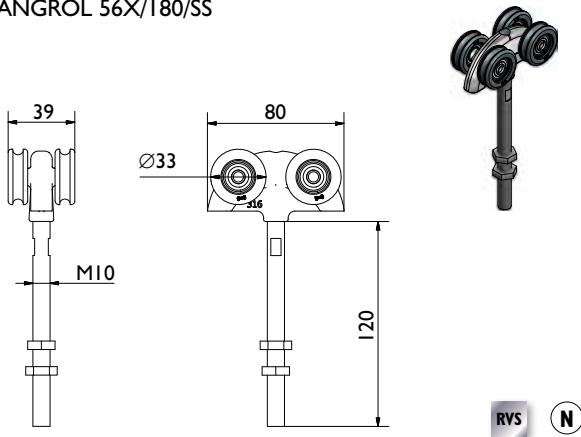

H

HANGROL 52/120/SS

* Voor 19mm deurdikte

RVS (N)

Legenda:

RVS = Roestvrijstaal

(N) = Nylon wielen

H = Houten deur

Hangrollen:

HANGROL 56/180/SS

HANGROL 57/180/SS

HANGROL 56X/180/SS

HANGROL 53/180/SS

HANGROL 52/180/SS

DETAIL SOLTAIRE I80

Legenda:

RVS = Roestvrijstaal

N = Nylon wielen

H = Houten deur

Hangrollen:

HANGROL 56/250/SS

HANGROL 57/250/SS

HANGROL 56X/250/SS

HANGROL 53/250/SS