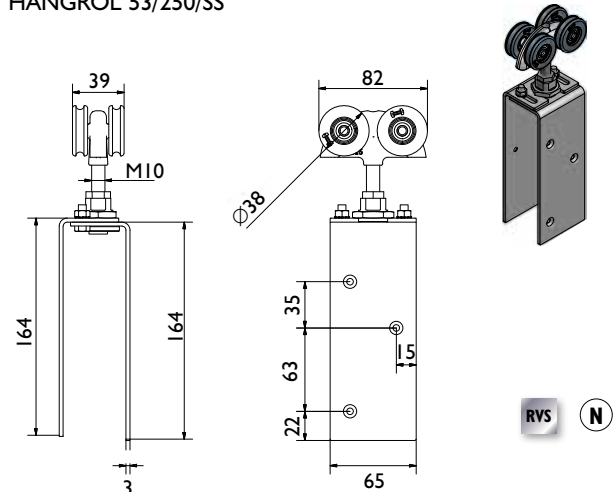

RVS = Roestvrijstaal

N = Nylon wielen

H = Houten deur

Hangrollen:

HANGROL 56/250/SS

HANGROL 57/250/SS

HANGROL 56X/250/SS

HANGROL 53/250/SS