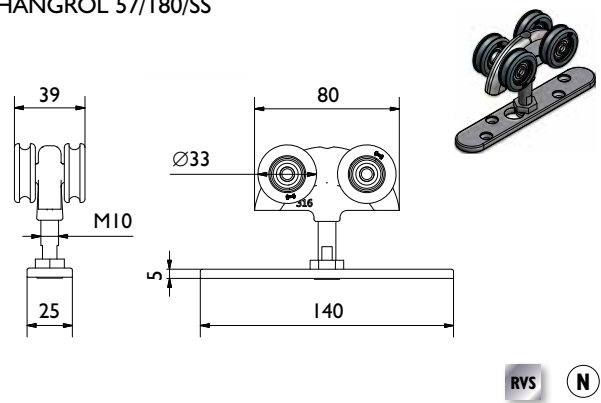

H

HANGROL 52/120/SS

* Voor 19mm deurdikte

RVS (N)

Legenda:

RVS = Roestvrijstaal

(N) = Nylon wielen

H = Houten deur

Hangrollen:

HANGROL 56/180/SS

HANGROL 57/180/SS

HANGROL 56X/180/SS

HANGROL 53/180/SS

HANGROL 52/180/SS

DETAIL SOLTAIRE I80

Legenda:

RVS = Roestvrijstaal

N = Nylon wielen

H = Houten deur

Hangrollen:

HANGROL 56/250/SS

HANGROL 57/250/SS

HANGROL 56X/250/SS

HANGROL 53/250/SS