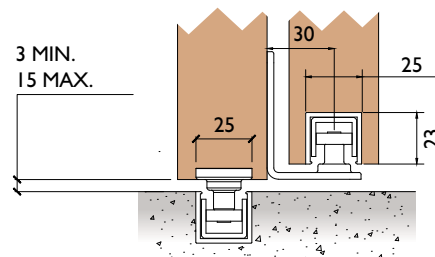

Geleiders:

GELEIDER 102SS/94

GELEIDER 106SS/94

GELEIDER 105SS/94

GELEIDER 106HSS/94

Geleiderails:

U-PROFIEL 94SC

DETAIL RAIL 94P

RAIL 94SC + 94P

DETAIL 106SS/94 - 94SC + 94P

DETAIL 106HSS - 120SS/94 - 94SC + 94P

Legenda:

RVS = Roestvrijstaal

AG = Aluminium geanodiseerd

P = Polypropyleen

H = Houten deur