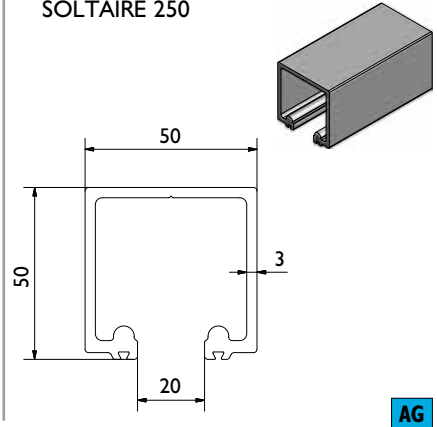

SOLTAIRE 250