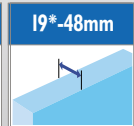

Raildragers - wandbevestiging:

RAILDRAGER 1/SS

RAILDRAGER 5/SS

RAILDRAGER 5H/SS

Legenda:

AG = Aluminium geanodiseerd

A = Aluminium

RVS = Roestvrijstaal