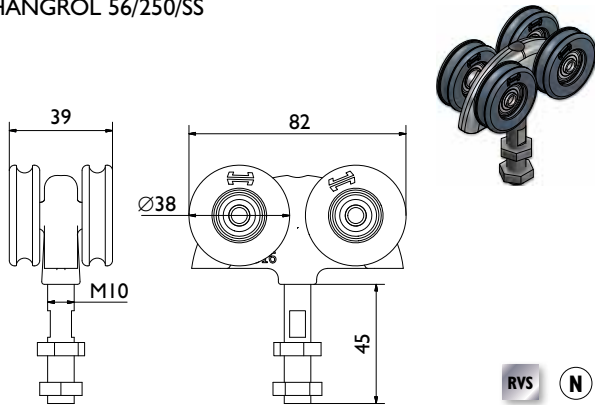

H

HANGROL 52/120/SS

* Voor 19mm deurdikte

RVS (N)

Legenda:

RVS = Roestvrijstaal

(N) = Nylon wielen

H = Houten deur

Hangrollen:

HANGROL 56/180/SS

HANGROL 57/180/SS

HANGROL 56X/180/SS

HANGROL 53/180/SS

HANGROL 52/180/SS

DETAIL SOLTAIRE I80

Legenda:

RVS = Roestvrijstaal

N = Nylon wielen

H = Houten deur

Hangrollen:

HANGROL 56/250/SS

HANGROL 57/250/SS

HANGROL 56X/250/SS

HANGROL 53/250/SS

HANGROL 52/250/SS

DETAIL SOLTAIRE 250

Legenda:

RVS = Roestvrijstaal

N = Nylon wielen

S = Stalen deur

Soltaire

geleiders + geleiderail