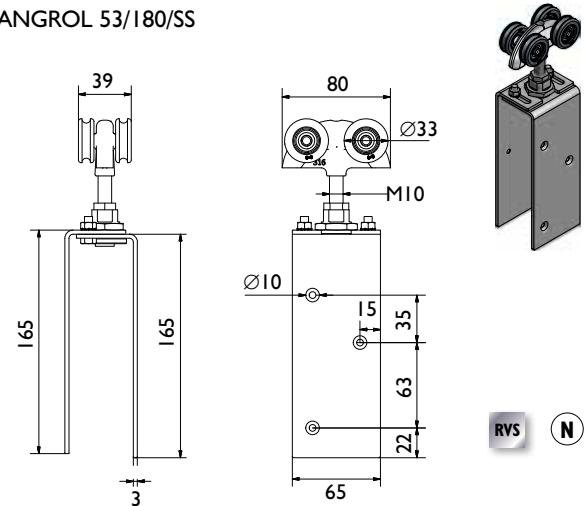

Hangrollen:

HANGROL 56/180/SS

HANGROL 57/180/SS

HANGROL 56X/180/SS

HANGROL 53/180/SS

HANGROL 52/180/SS

DETAIL SOLTAIRE I80

Legenda:

RVS = Roestvrijstaal

N = Nylon wielen

H = Houten deur

Hangrollen:

HANGROL 56/250/SS

HANGROL 57/250/SS

HANGROL 56X/250/SS

HANGROL 53/250/SS