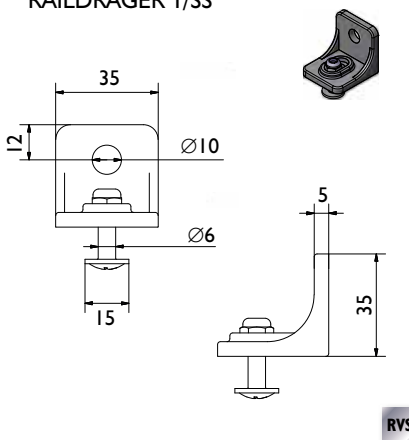

SOLTAIRE 120

SOLTAIRE 180

SOLTAIRE 250

Karakteristieke eigenschappen van het systeem zijn:

- Hangrollen en geleiders van gegoten hoogwaardige RVS316 kwaliteit.
- Hoogwaardige kunststof loopwielen concaaf gevormd voor een perfecte soepele loop.
- Alle loopwielen zijn voorzien van RVS kogellagers.
- Looprail is van aluminium, naturel geanodiseerd (25 μ m).
- Alle beugels en ondergeleiders van gegoten hoogwaardige RVS316 kwaliteit en/of RVS kogellager.
- Wand- en plafondmontage mogelijk.
- Ondergeleiderail van aluminium, naturel geanodiseerd (25 μ m) met zwart polypropyleen klik-in profiel.
- Er zijn drie railtypen beschikbaar voor een maximum gewicht van 120, 180 en 250kg per deur.

Raildragers - wandbevestiging:

RAILDRAGER 1/SS

RAILDRAGER 5/SS

RAILDRAGER 5H/SS

Legenda:

AG = Aluminium geanodiseerd

A = Aluminium

RVS = Roestvrijstaal