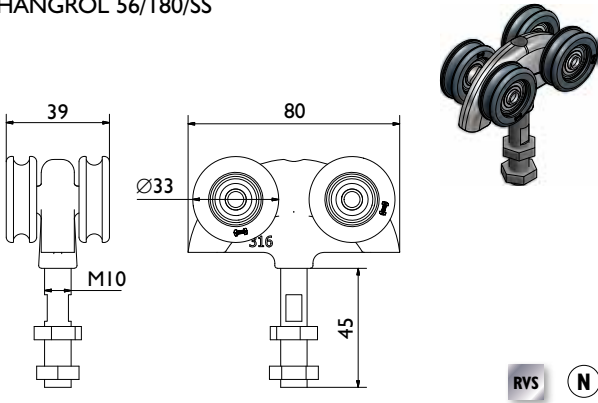

H

HANGROL 52/120/SS

* Voor 19mm deurdikte

RVS (N)

Legenda:

RVS = Roestvrijstaal

(N) = Nylon wielen

H = Houten deur

Hangrollen:

HANGROL 56/180/SS

HANGROL 57/180/SS

HANGROL 56X/180/SS

HANGROL 53/180/SS

HANGROL 52/180/SS

DETAIL SOLTAIRE I80

Legenda:

RVS = Roestvrijstaal

N = Nylon wielen

H = Houten deur

Hangrollen:

HANGROL 56/250/SS

HANGROL 57/250/SS

HANGROL 56X/250/SS

HANGROL 53/250/SS