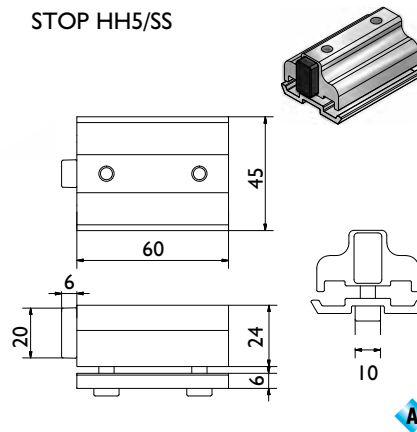

SOLTAIRE 120

SOLTAIRE 180

SOLTAIRE 250

Karakteristieke eigenschappen van het systeem zijn:

- Hangrollen en geleiders van gegoten hoogwaardige RVS316 kwaliteit.
- Hoogwaardige kunststof loopwielen concaaf gevormd voor een perfecte soepele loop.
- Alle loopwielen zijn voorzien van RVS kogellagers.
- Looprail is van aluminium, naturel geanodiseerd (25 μ m).
- Alle beugels en ondergeleiders van gegoten hoogwaardige RVS316 kwaliteit en/of RVS kogellager.
- Wand- en plafondmontage mogelijk.
- Ondergeleiderail van aluminium, naturel geanodiseerd (25 μ m) met zwart polypropyleen klik-in profiel.
- Er zijn drie railtypen beschikbaar voor een maximum gewicht van 120, 180 en 250kg per deur.

Soltaire onderdelen

Rails:

SOLTAIRE 120

SOLTAIRE 180

SOLTAIRE 250

Railstops:

STOP HH4/SS

STOP HH5/SS

Raildragers - wandbevestiging:

RAILDRAGER 1/SS

RAILDRAGER 5/SS

RAILDRAGER 5H/SS

Legenda:

AG = Aluminium geanodiseerd

A = Aluminium

RVS = Roestvrijstaal

H

HANGROL 52/120/SS

* Voor 19mm deurdikte

RVS (N)

Legenda:

RVS = Roestvrijstaal

(N) = Nylon wielen

H = Houten deur