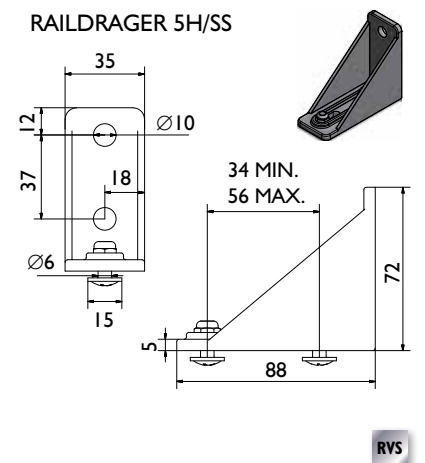

Raildragers - wandbevestiging:

RAILDRAGER 1/SS

RAILDRAGER 5/SS

RAILDRAGER 5H/SS

Legenda:

AG = Aluminium geanodiseerd

A = Aluminium

RVS = Roestvrijstaal

H

HANGROL 52/120/SS

* Voor 19mm deurdikte

RVS (N)

Legenda:

RVS = Roestvrijstaal

(N) = Nylon wielen

H = Houten deur