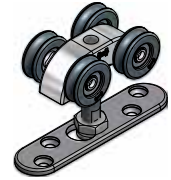

SOLTAIRE 120

SOLTAIRE 180

SOLTAIRE 250

Karakteristieke eigenschappen van het systeem zijn:

- Hangrollen en geleiders van gegoten hoogwaardige RVS316 kwaliteit.
- Hoogwaardige kunststof loopwielen concaaf gevormd voor een perfecte soepele loop.
- Alle loopwielen zijn voorzien van RVS kogellagers.
- Looprail is van aluminium, naturel geanodiseerd (25 μ m).
- Alle beugels en ondergeleiders van gegoten hoogwaardige RVS316 kwaliteit en/of RVS kogellager.
- Wand- en plafondmontage mogelijk.
- Ondergeleiderail van aluminium, naturel geanodiseerd (25 μ m) met zwart polypropyleen klik-in profiel.
- Er zijn drie railtypen beschikbaar voor een maximum gewicht van 120, 180 en 250kg per deur.

Soltaire onderdelen

Rails:

SOLTAIRE 120

SOLTAIRE 180

SOLTAIRE 250

Railstops:

STOP HH4/SS

STOP HH5/SS

Raildragers - wandbevestiging:

RAILDRAGER 1/SS

RAILDRAGER 5/SS

RAILDRAGER 5H/SS

Legenda:

AG = Aluminium geanodiseerd

A = Aluminium

RVS = Roestvrijstaal

Hangrollen:

HANGROL 56/120/SS

RVS (N)

HANGROL 57/120/SS

RVS (N)

HANGROL 51/120/SS

RVS (N)

DETAIL SOLTAIRE I20