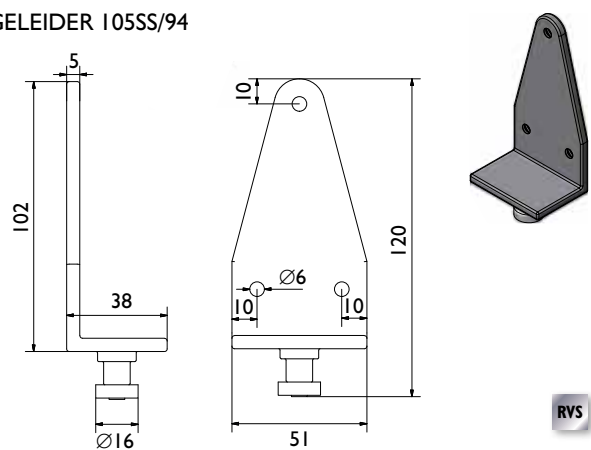

Geleiders:

GELEIDER 102SS/94

GELEIDER 106SS/94

GELEIDER 105SS/94

GELEIDER 106HSS/94

Geleiderails:

U-PROFIEL 94SC

DETAIL RAIL 94P

RAIL 94SC + 94P

DETAIL 106SS/94 - 94SC + 94P

DETAIL 106HSS - 120SS/94 - 94SC + 94P

Legenda:

RVS = Roestvrijstaal

AG = Aluminium geanodiseerd

P = Polypropyleen

H = Houten deur