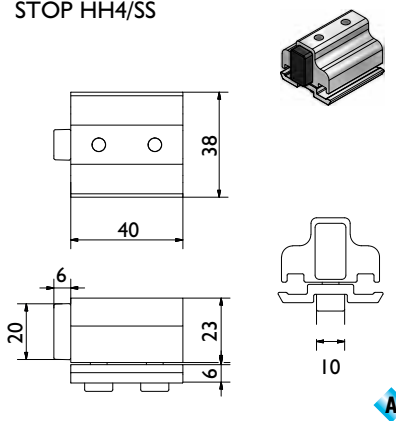

SOLTAIRE 120

SOLTAIRE 180

SOLTAIRE 250

Karakteristieke eigenschappen van het systeem zijn:

- Hangrollen en geleiders van gegoten hoogwaardige RVS316 kwaliteit.
- Hoogwaardige kunststof loopwielen concaaf gevormd voor een perfecte soepele loop.
- Alle loopwielen zijn voorzien van RVS kogellagers.
- Looprail is van aluminium, naturel geanodiseerd (25 μ m).
- Alle beugels en ondergeleiders van gegoten hoogwaardige RVS316 kwaliteit en/of RVS kogellager.
- Wand- en plafondmontage mogelijk.
- Ondergeleiderail van aluminium, naturel geanodiseerd (25 μ m) met zwart polypropyleen klik-in profiel.
- Er zijn drie railtypen beschikbaar voor een maximum gewicht van 120, 180 en 250kg per deur.

Soltaire onderdelen

Rails:

SOLTAIRE 120

SOLTAIRE 180

SOLTAIRE 250

Railstops:

STOP HH4/SS

STOP HH5/SS

Raildragers - wandbevestiging:

RAILDRAGER 1/SS

RAILDRAGER 5/SS

RAILDRAGER 5H/SS

Legenda:

AG = Aluminium geanodiseerd

A = Aluminium

RVS = Roestvrijstaal

H

HANGROL 52/120/SS

* Voor 19mm deurdikte

RVS (N)

Legenda:

RVS = Roestvrijstaal

(N) = Nylon wielen

H = Houten deur