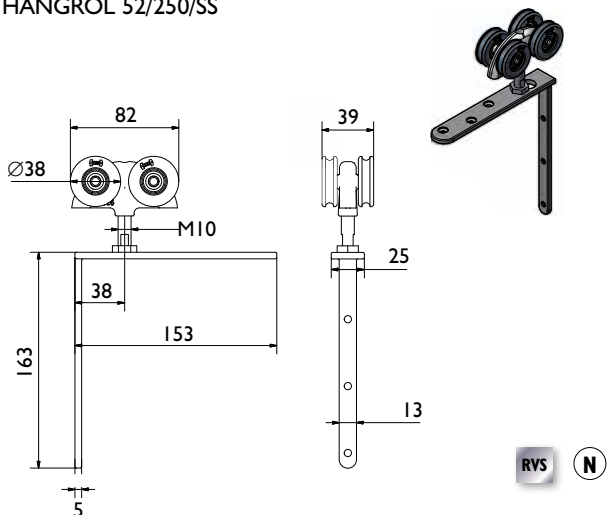

Hangrollen:

HANGROL 56/180/SS

HANGROL 57/180/SS

HANGROL 56X/180/SS

HANGROL 53/180/SS

HANGROL 52/180/SS

DETAIL SOLTAIRE I80

Legenda:

RVS = Roestvrijstaal

N = Nylon wielen

H = Houten deur

Hangrollen:

HANGROL 56/250/SS

HANGROL 57/250/SS

HANGROL 56X/250/SS

HANGROL 53/250/SS

HANGROL 52/250/SS

DETAIL SOLTAIRE 250

Legenda:

RVS = Roestvrijstaal

N = Nylon wielen

S = Stalen deur

Soltaire

geleiders + geleiderail