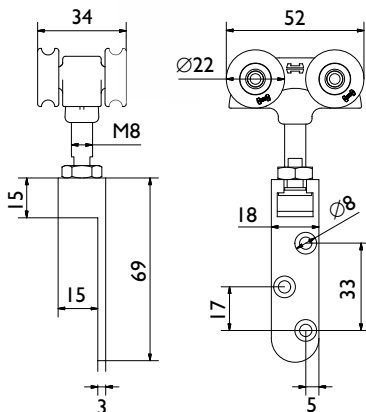

Hangrollen:

HANGROL 56/120/SS

RVS (N)

HANGROL 57/120/SS

RVS (N)

HANGROL 51/120/SS

RVS (N)

DETAIL SOLTAIRE I20

H

HANGROL 52/120/SS

* Voor 19mm deurdikte

RVS (N)

Legenda:

RVS = Roestvrijstaal

(N) = Nylon wielen

H = Houten deur

RVS = Roestvrijstaal

N = Nylon wielen

H = Houten deur

Hangrollen:

HANGROL 56/250/SS

HANGROL 57/250/SS

HANGROL 56X/250/SS

HANGROL 53/250/SS

HANGROL 52/250/SS

DETAIL SOLTAIRE 250

Legenda:

RVS = Roestvrijstaal

N = Nylon wielen

S = Stalen deur

Soltaire

geleiders + geleiderail