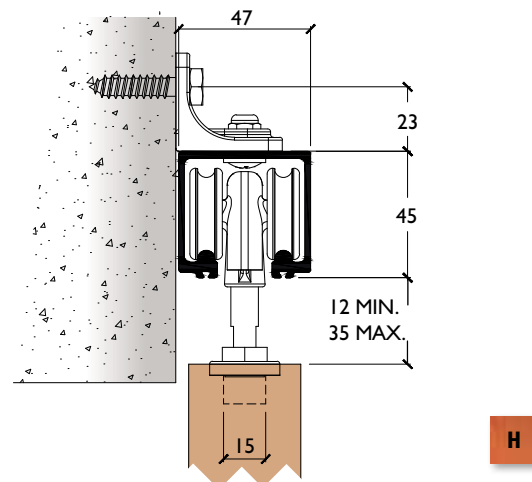

Hangrollen:

HANGROL 56/180/SS

HANGROL 57/180/SS

HANGROL 56X/180/SS

HANGROL 53/180/SS

HANGROL 52/180/SS

DETAIL SOLTAIRE I80

Legenda:

RVS = Roestvrijstaal

N = Nylon wielen

H = Houten deur

Hangrollen:

HANGROL 56/250/SS

HANGROL 57/250/SS

HANGROL 56X/250/SS

HANGROL 53/250/SS