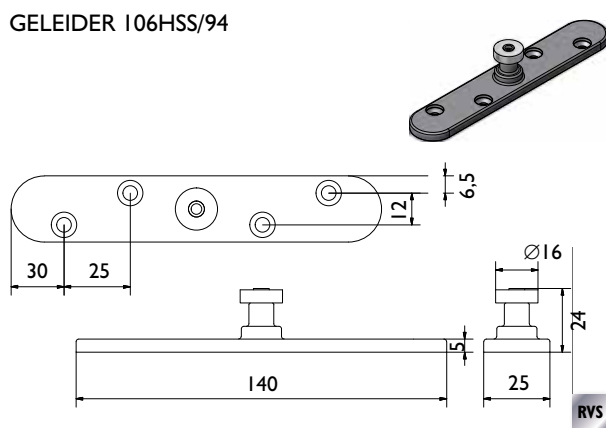

RVS = Roestvrijstaal

N = Nylon wielen

H = Houten deur

Hangrollen:

HANGROL 56/250/SS

HANGROL 57/250/SS

HANGROL 56X/250/SS

HANGROL 53/250/SS

HANGROL 52/250/SS

DETAIL SOLTAIRE 250

Legenda:

RVS = Roestvrijstaal

N = Nylon wielen

S = Stalen deur

Soltaire

geleiders + geleiderail

Geleiders:

GELEIDER 102SS/94

GELEIDER 106SS/94

GELEIDER 105SS/94

GELEIDER 106HSS/94

Geleiderails:

U-PROFIEL 94SC

DETAIL RAIL 94P

RAIL 94SC + 94P

DETAIL 106SS/94 - 94SC + 94P

DETAIL 106HSS - 120SS/94 - 94SC + 94P

Legenda:

RVS = Roestvrijstaal

AG = Aluminium geanodiseerd

P = Polypropyleen

H = Houten deur