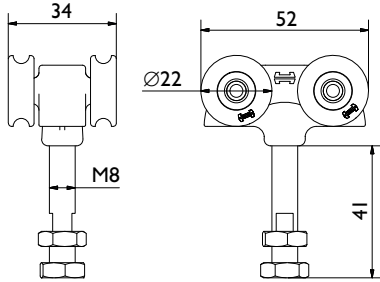

Hangrollen:

HANGROL 56/120/SS

RVS (N)