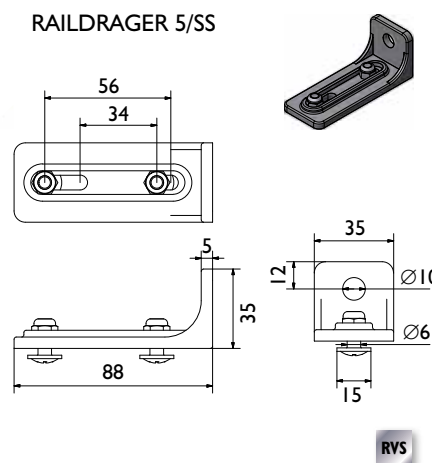

SOLTAIRE 120

SOLTAIRE 180

SOLTAIRE 250

Karakteristieke eigenschappen van het systeem zijn:

- Hangrollen en geleiders van gegoten hoogwaardige RVS316 kwaliteit.
- Hoogwaardige kunststof loopwielen concaaf gevormd voor een perfecte soepele loop.
- Alle loopwielen zijn voorzien van RVS kogellagers.
- Looprail is van aluminium, naturel geanodiseerd (25 μ m).
- Alle beugels en ondergeleiders van gegoten hoogwaardige RVS316 kwaliteit en/of RVS kogellager.
- Wand- en plafondmontage mogelijk.
- Ondergeleiderail van aluminium, naturel geanodiseerd (25 μ m) met zwart polypropyleen klik-in profiel.
- Er zijn drie railtypen beschikbaar voor een maximum gewicht van 120, 180 en 250kg per deur.

Soltaire onderdelen

Rails:

SOLTAIRE 120

SOLTAIRE 180

SOLTAIRE 250

Railstops:

STOP HH4/SS

STOP HH5/SS

Raildragers - wandbevestiging:

RAILDRAGER 1/SS

RAILDRAGER 5/SS

RAILDRAGER 5H/SS

Legenda:

AG = Aluminium geanodiseerd

A = Aluminium

RVS = Roestvrijstaal