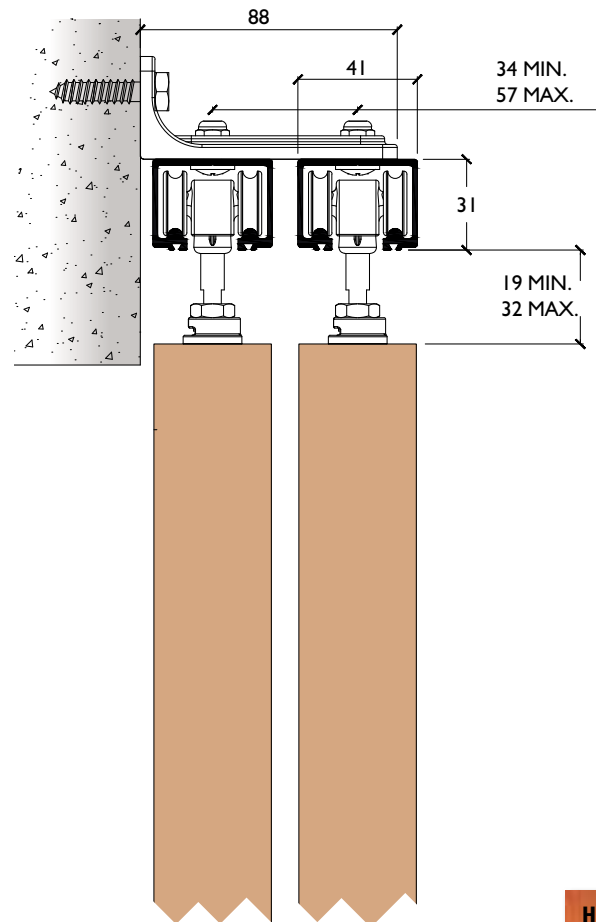

Raildragers - wandbevestiging:

RAILDRAGER 1/SS

RAILDRAGER 5/SS

RAILDRAGER 5H/SS

Legenda:

AG = Aluminium geanodiseerd

A = Aluminium

RVS = Roestvrijstaal

Hangrollen:

HANGROL 56/120/SS

RVS (N)

HANGROL 57/120/SS

RVS (N)

HANGROL 51/120/SS

RVS (N)

DETAIL SOLTAIRE I20

H

HANGROL 52/120/SS

* Voor 19mm deurdikte

RVS (N)

Legenda:

RVS = Roestvrijstaal

(N) = Nylon wielen

H = Houten deur