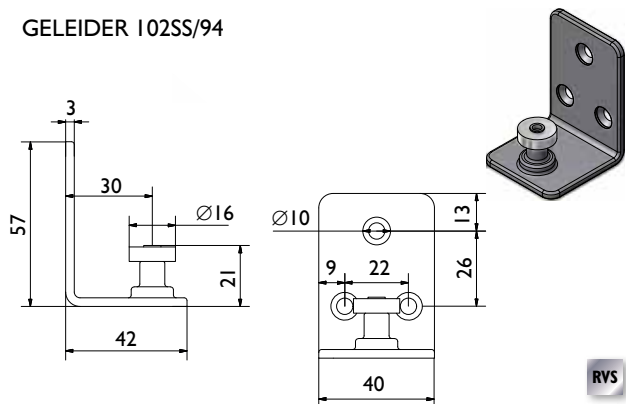

RVS = Roestvrijstaal

N = Nylon wielen

H = Houten deur

Hangrollen:

HANGROL 56/250/SS

HANGROL 57/250/SS

HANGROL 56X/250/SS

HANGROL 53/250/SS

HANGROL 52/250/SS

DETAIL SOLTAIRE 250

Legenda:

RVS = Roestvrijstaal

N = Nylon wielen

S = Stalen deur

Soltaire

geleiders + geleiderail

Geleiders:

GELEIDER 102SS/94

GELEIDER 106SS/94

GELEIDER 105SS/94

GELEIDER 106HSS/94

Geleiderails:

U-PROFIEL 94SC

DETAIL RAIL 94P