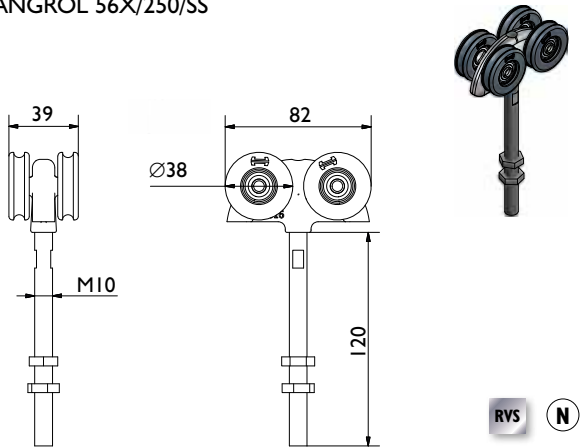

Hangrollen:

HANGROL 56/180/SS

HANGROL 57/180/SS

HANGROL 56X/180/SS

HANGROL 53/180/SS

HANGROL 52/180/SS

DETAIL SOLTAIRE I80

Legenda:

RVS = Roestvrijstaal

N = Nylon wielen

H = Houten deur

Hangrollen:

HANGROL 56/250/SS

HANGROL 57/250/SS

HANGROL 56X/250/SS

HANGROL 53/250/SS

HANGROL 52/250/SS

DETAIL SOLTAIRE 250

Legenda:

RVS = Roestvrijstaal

N = Nylon wielen

S = Stalen deur

Soltaire

geleiders + geleiderail