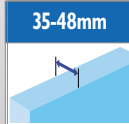

H

HANGROL 52/120/SS

* Voor 19mm deurdikte

RVS (N)

Legenda:

RVS = Roestvrijstaal

(N) = Nylon wielen

H = Houten deur