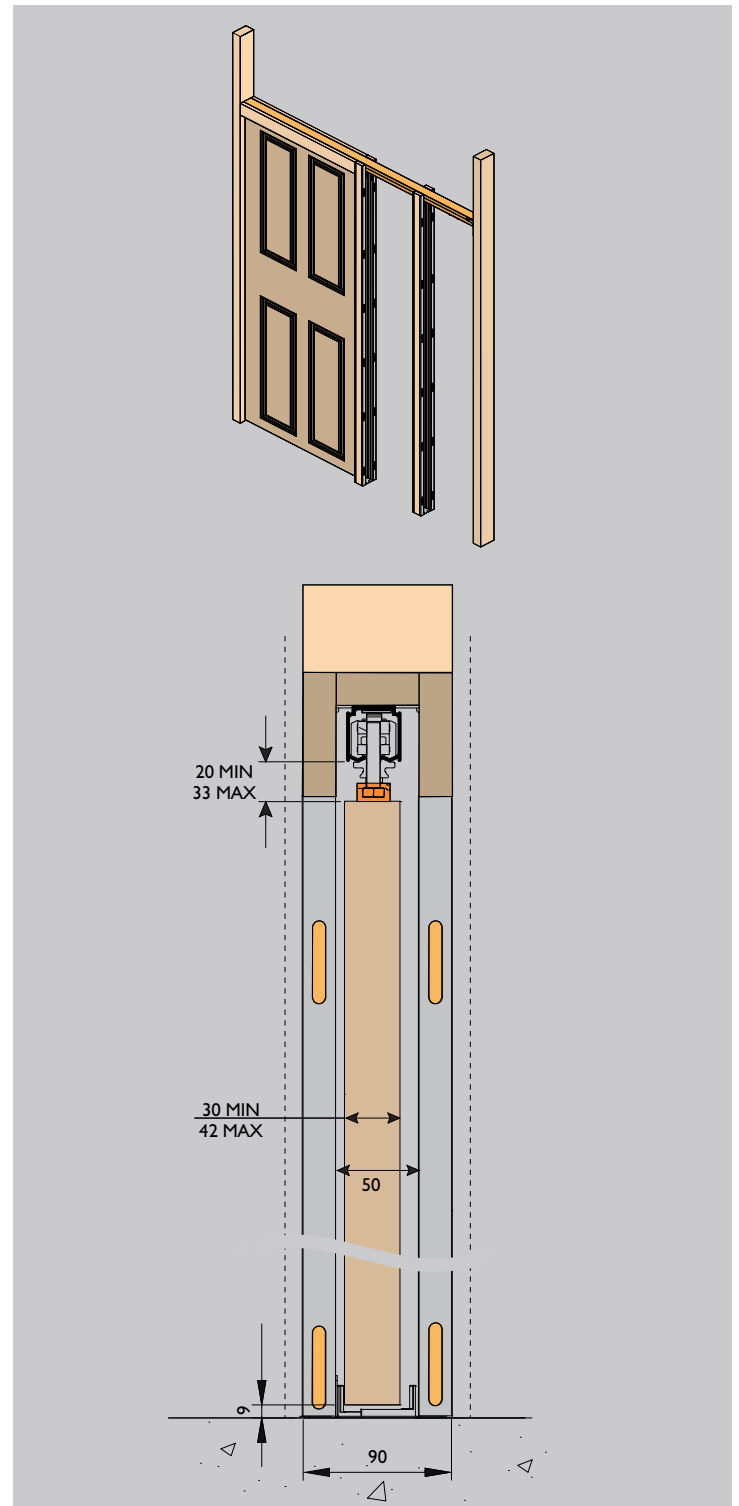

# HUSKY POCKET DOOR

Husky Pocket Door set is ideaal voor een middelzware binnendeur toepassing met montage tussen de wand. De basis is het Husky systeem met geanodiseerde aluminium rail. De rail is voorgemonteerd op de houten latei. Een set is geschikt voor inbouwdiepte van 90mm, exclusief beplating.

## STANDAARD SET BESTAAT UIT:

- Geanodiseerde aluminium rail bevestigd op houten latei
- Stalen staanders met bevestigingsbeugels
- Hangrollen
- Railstop + clipstop
- Montage-instructie

## OPTIES:

- Inlaatkommen:
  - ◆ 26P, rond wit kunststof
  - ◆ 400, rechthoekig aluminium
  - ◆ 500, ovaal RVS
  - ◆ 501, rechthoekig RVS

## STANDAARD SETS

Set type	Deuren	Railengte	Deurafmeting	Opstelling
PKI10	I		2315 x 930 x 44 mm	