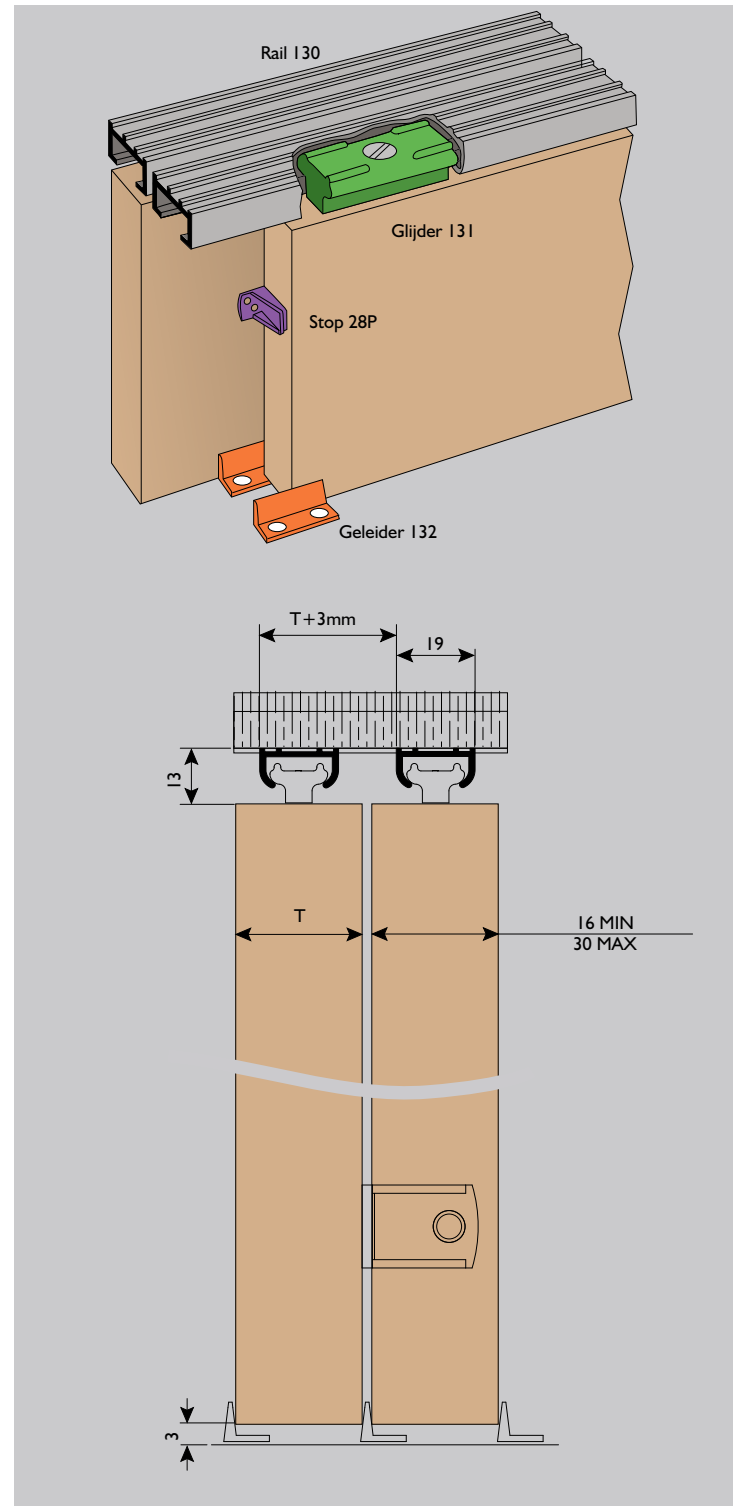

# SLIPPER

Slipper schuifdeurbeslag is met een minimale inbouwhoogte van slechts 13mm bij uitstek geschikt voor lichte kastdeurtjes zoals in keukens, badkamers, doorgeefluikjes, etc. De kunststof glijders zorgen voor een soepele en geruisloze werking. De deurtjes zijn eenvoudig uitneembaar.

## STANDAARD SET BESTAAT UIT:

- Aluminium rails
- Deurstop
- Kunststof inlaatkom
- Glijders
- Geleiders
- Montage-instructie

## OPTIES:

- Deurpakket SS1: glijders, geleiders en bevestigingsschroeven
- Rail 130 in lengte 4000mm

## STANDAARD SETS

| Set type | Deuren | Railenlengte | Deurhoogte max | Opstelling |
|----------|--------|--------------|----------------|------------|
| SS4      | 2      | 1200 mm      | 1800 mm        |            |
| SS5      | 2      | 1500 mm      | 1800 mm        |            |
| SS6      | 2      | 1800 mm      | 1800 mm        |            |