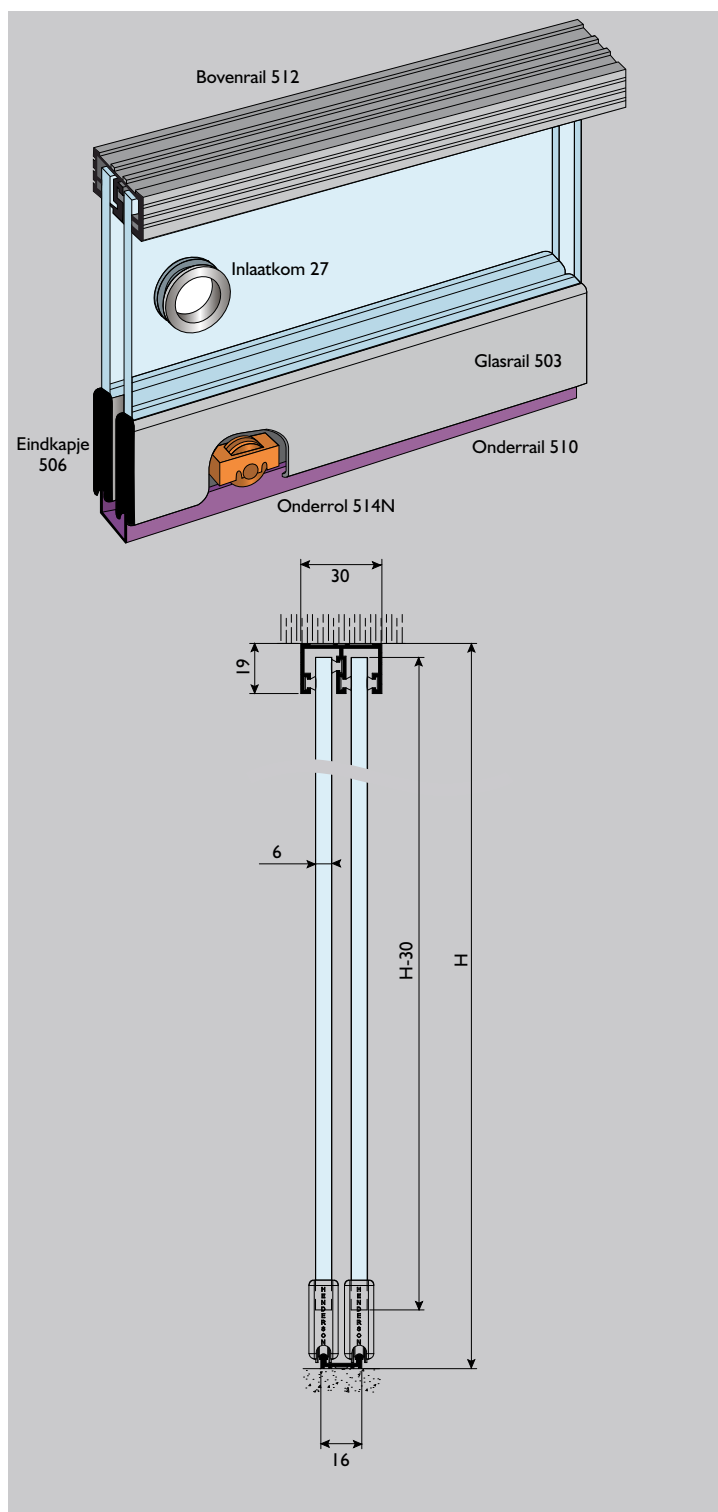

Zenith glasschuifdeurbeslag is bestemd voor toepassing bij loketten, vitrines en glasdeur en in keukenkastjes. De dubbele schuifrails van geanodiseerd aluminium zorgt voor een zeer soepele loop van de onderrollen. De onderplinten zijn van geanodiseerd aluminium en voorzien van kogelgelagerde onderrollen. De geanodiseerde aluminium bovengeleiderail is voorzien van mohair strips voor anti-rammel. De rail is voorgeboord voor montage tegen de bovenconstructie.

#### STANDAARD SET BESTAAT UIT:

- Geanodiseerde aluminium dubbele bovenrail
- Geanodiseerde aluminium dubbele onderrail
- Geanodiseerde aluminium glasrails
- Onderrollen
- Glasrubber
- Eindstukjes

#### OPTIES:

- Inlaatkom 27, rond aluminium
- Cylinderslot 507, linkse en rechtse uitvoering
- Zijafdichting 512/1200ZA

#### STANDAARD SETS

Set type	Ruiten 6 mm	Railenlengte	Oppervlakte max	Opstelling
Z12/2	2	1200 mm	1 m <sup>2</sup> per ruit	
Z15/2	2	1500 mm	1 m <sup>2</sup> per ruit	
Z18/2	2	1800 mm	1 m <sup>2</sup> per ruit	