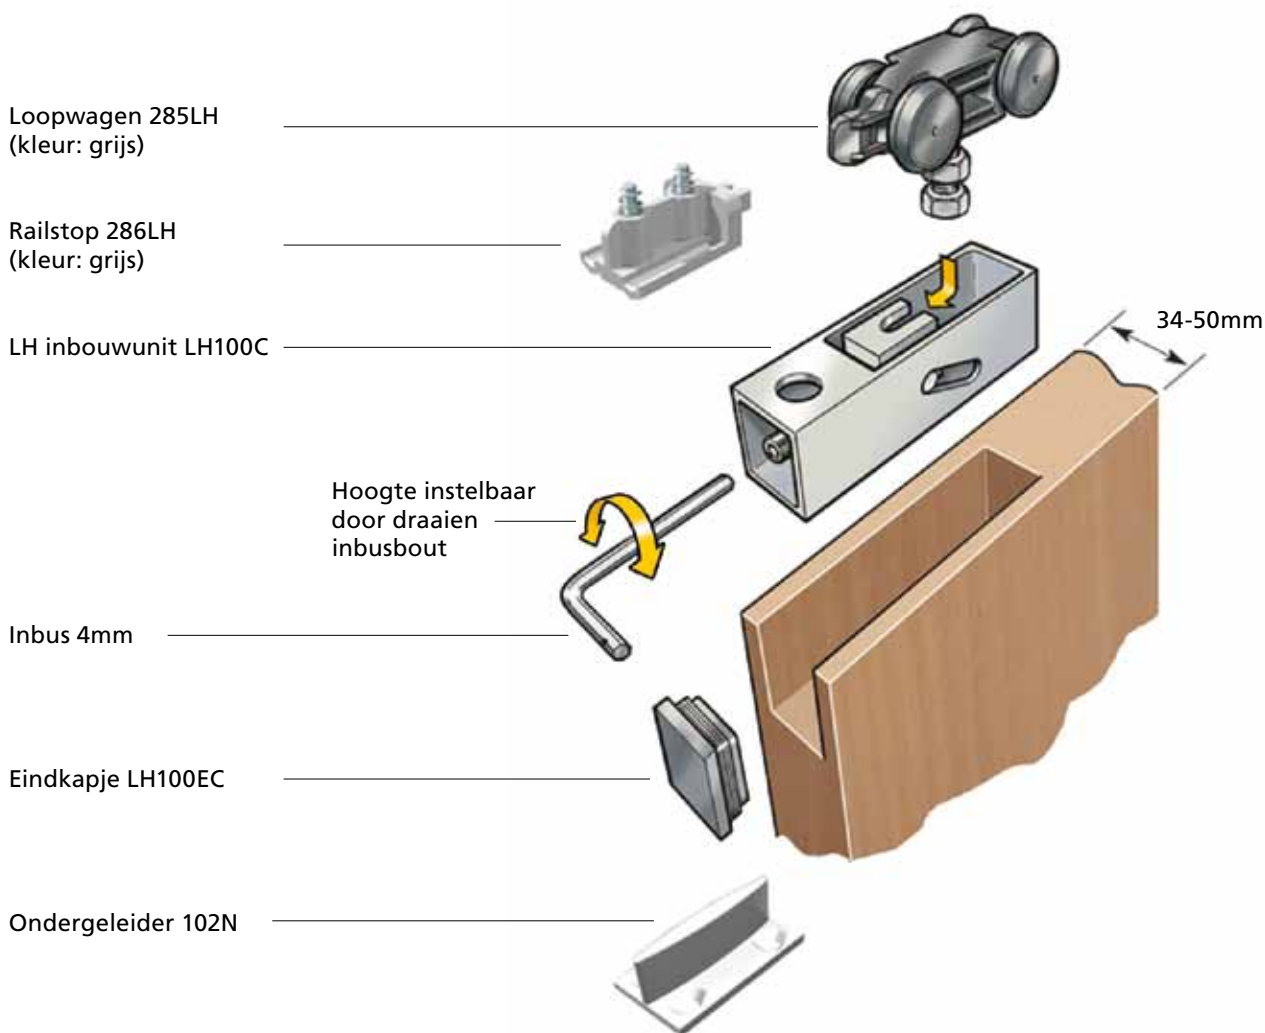

HUSKY LH100

Deurpakket voor minimale inbouwhoogte

HENDERSON

MAXIMAAL DEURGEWICHT 100KG.

TOEPASSING/EIGENSCHAPPEN

- Strakke en moderne uitstraling
- Ruimte tussen rail en deur minimaal 2mm
- Geen additionele afwerking nodig

DEURSPECIFICATIES

- Maximaal deurgewicht 100kg
- Maximale deurhoogte 2700mm
- Deurdiktes 34-50mm
- Deurmateriaal hout

HUSKY LH100 DEURPAKKET BEVAT:

- 2x LH inbouwunit (LH100C)
- 2x LH loopwagens (285LH)
- 2x LH railstop (286LH)
- 2x LH eindkapjes (LH100EC)
- 1x ondergeleider (102N)
- bevestigingsschroeven
- Steeksleutel
- Imbussleutel

NB: De aluminium Husky rail dient apart besteld te worden en is leverbaar in zowel brute (280A) als geanodiseerde afwerking (280AN).

HUSKY LH100

Deurpakket voor minimale inbouwhoogte

Bevestiging LH inbouwunit

Uitfreesmaten LH inbouwunit

HENDERSON