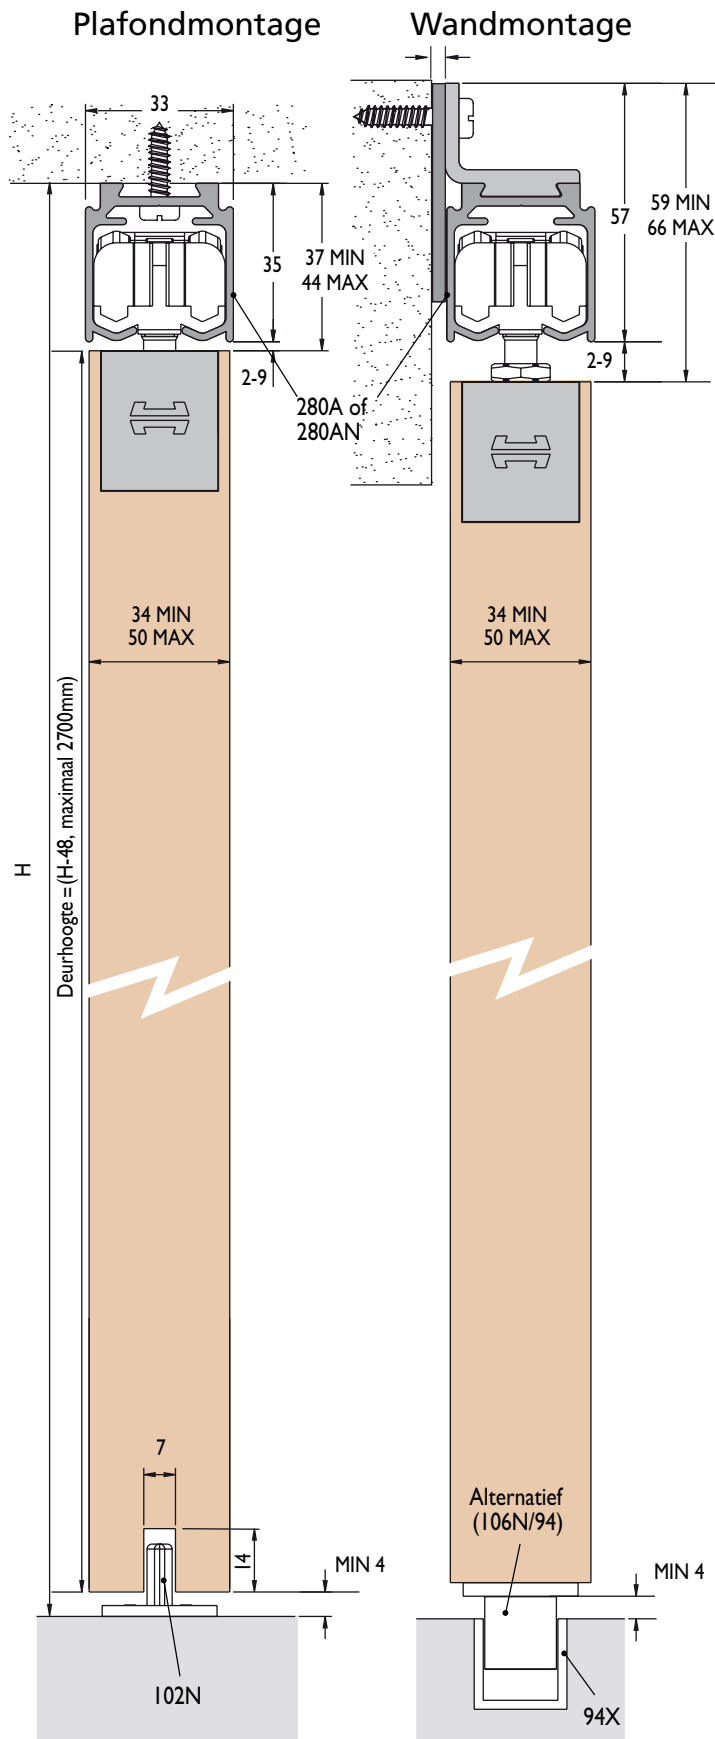

HUSKY LH100

Deurpakket voor minimale inbouwhoogte

HENDERSON

MAXIMAAL DEURGEWICHT 100KG.

TOEPASSING/EIGENSCHAPPEN

- Strakke en moderne uitstraling
- Ruimte tussen rail en deur minimaal 2mm
- Geen additionele afwerking nodig

DEURSPECIFICATIES

- Maximaal deurgewicht 100kg
- Maximale deurhoogte 2700mm
- Deurdiktes 34-50mm
- Deurmateriaal hout

HUSKY LH100 DEURPAKKET BEVAT:

- 2x LH inbouwunit (LH100C)
- 2x LH loopwagens (285LH)
- 2x LH railstop (286LH)
- 2x LH eindkapjes (LH100EC)
- 1x ondergeleider (102N)
- bevestigingsschroeven
- Steeksleutel
- Imbussleutel

NB: De aluminium Husky rail dient apart besteld te worden en is leverbaar in zowel brute (280A) als geanodiseerde afwerking (280AN).

HUSKY LH100

Deurpakket voor minimale inbouwhoogte

Bevestiging LH inbouwunit

Uitfreesmaten LH inbouwunit

HENDERSON