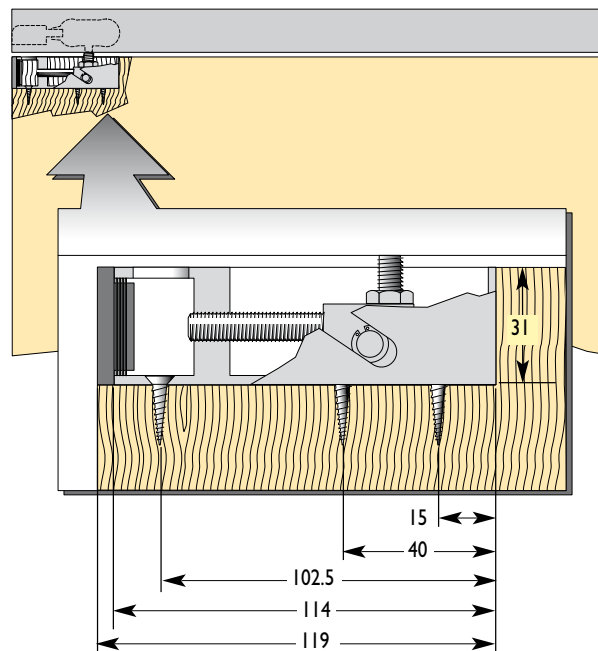

DEURSPECIFICATIES

- Maximaal deurgewicht 100kg
- Maximale deurhoogte 2700mm
- Deurdiktes 34-50mm
- Deurmateriaal hout

HUSKY LH100 DEURPAKKET BEVAT:

- 2x LH inbouwunit (LH100C)
- 2x LH loopwagens (285LH)
- 2x LH railstop (286LH)
- 2x LH eindkapjes (LH100EC)
- 1x ondergeleider (102N)
- bevestigingsschroeven
- Steeksleutel
- Imbussleutel

NB: De aluminium Husky rail dient apart besteld te worden en is leverbaar in zowel brute (280A) als geanodiseerde afwerking (280AN).

HUSKY LH100

Deurpakket voor minimale inbouwhoogte

Bevestiging LH inbouwunit

Uitfreesmaten LH inbouwunit

HENDERSON