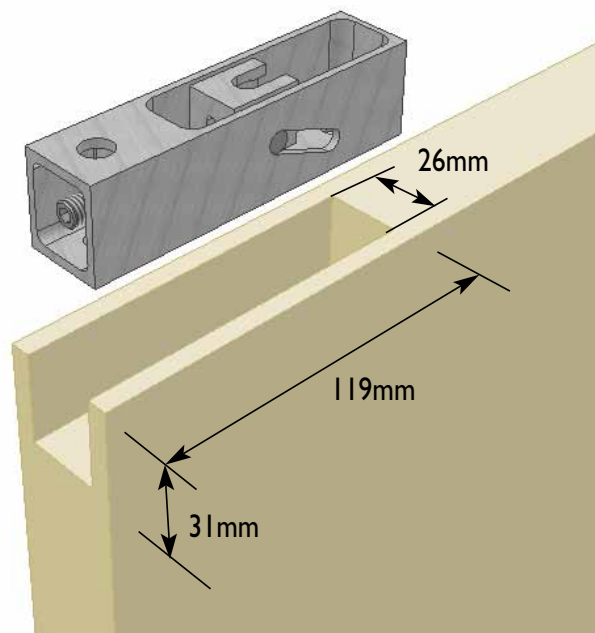

HUSKY LH100

Deurpakket voor minimale inbouwhoogte

HENDERSON

MAXIMAAL DEURGEWICHT 100KG.

TOEPASSING/EIGENSCHAPPEN

- Strakke en moderne uitstraling
- Ruimte tussen rail en deur minimaal 2mm
- Geen additionele afwerking nodig

DEURSPECIFICATIES

- Maximaal deurgewicht 100kg
- Maximale deurhoogte 2700mm
- Deurdiktes 34-50mm
- Deurmateriaal hout

HUSKY LH100 DEURPAKKET BEVAT:

- 2x LH inbouwunit (LH100C)
- 2x LH loopwagens (285LH)
- 2x LH railstop (286LH)
- 2x LH eindkapjes (LH100EC)
- 1x ondergeleider (102N)
- bevestigingsschroeven
- Steeksleutel
- Imbussleutel

NB: De aluminium Husky rail dient apart besteld te worden en is leverbaar in zowel brute (280A) als geanodiseerde afwerking (280AN).

HUSKY LH100

Deurpakket voor minimale inbouwhoogte

Bevestiging LH inbouwunit

Uitfreesmaten LH inbouwunit

HENDERSON