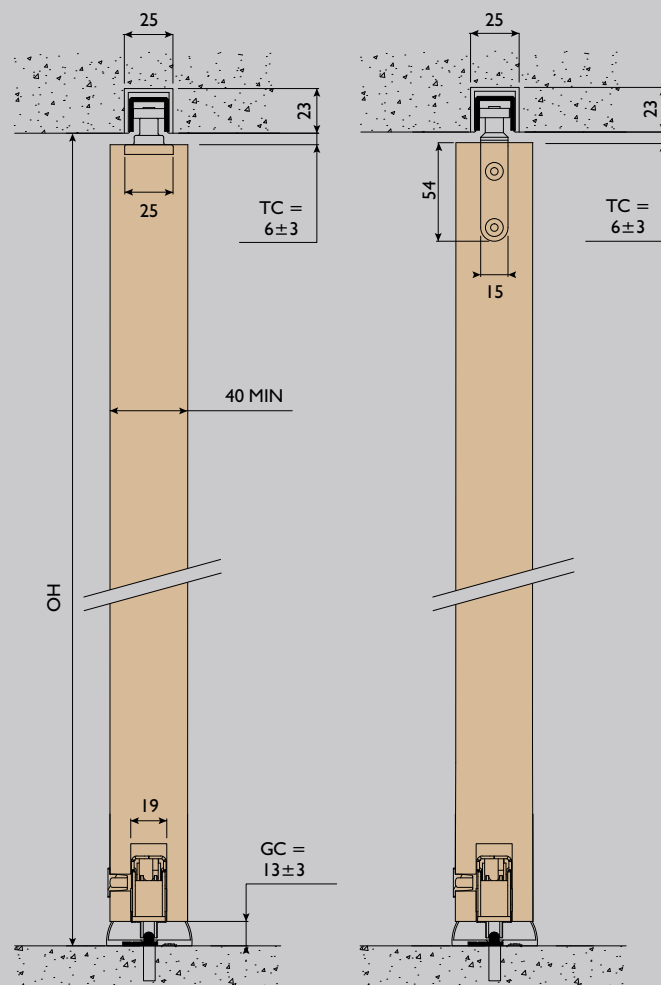

IMPERIAL 100

Imperial is een onderlopende schuifdeursysteem, ontworpen voor rechtschuivende houten deuren, voor een binnen- of buitentoepassing. De onderrol is in hoogte verstelbaar. Imperial kan daar toegepast worden waar de bovenconstructie onvoldoende is voor het gewicht van de deur of wanneer de bovenruimte beperkt is. Er kunnen één of meerdere deuren worden toegepast op een enkele of dubbele rail. Onderrol en bovengeleider zijn van RVS.

IMPERIAL 100 BESLAG BESTAAT UIT:

- Aluminium bovengeleiderail 94SC
- Zwart inzet voor bovengeleiderail 94P
- Bovengeleider 106HSS/94
- Onderrol RVS 200SS
- Onderrail aluminium 915A
- Deurstop DS200/SS

OPTIES:

- Alternatief bovengeleider 113SS/94
- Inlaatkom:
 - ◆ 500, ovaal RVS
 - ◆ 501, rechthoekig RVS

DS200/SS

113SS/94

DH = deurhoogte OH = openingshoogte
GC = instelbaarheid onder TC = instelbaarheid boven