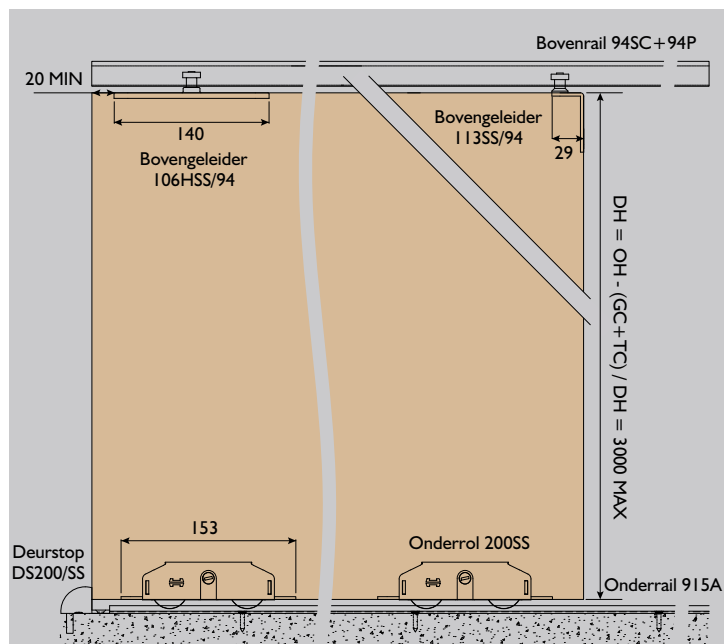

IMPERIAL 100

Imperial is een onderlopende schuifdeursysteem, ontworpen voor rechtschuivende houten deuren, voor een binnen- of buitentoepassing. De onderrol is in hoogte verstelbaar. Imperial kan daar toegepast worden waar de bovenconstructie onvoldoende is voor het gewicht van de deur of wanneer de bovenruimte beperkt is. Er kunnen één of meerdere deuren worden toegepast op een enkele of dubbele rail. Onderrol en bovengeleider zijn van RVS.

IMPERIAL 100 BESLAG BESTAAT UIT:

- Aluminium bovengeleiderail 94SC
- Zwart inzet voor bovengeleiderail 94P
- Bovengeleider 106HSS/94
- Onderrol RVS 200SS
- Onderrail aluminium 915A
- Deurstop DS200/SS

OPTIES:

- Alternatief bovengeleider 113SS/94
- Inlaatkom:
 - ◆ 500, ovaal RVS
 - ◆ 501, rechthoekig RVS

DS200/SS

113SS/94

DH = deurhoogte OH = openingshoogte
GC = instelbaarheid onder TC = instelbaarheid boven