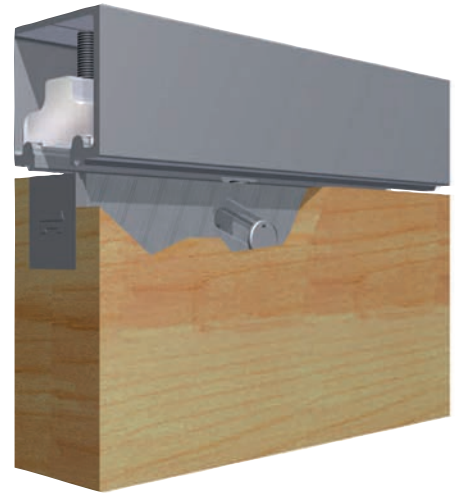

SOLTAIRE LH

Deurpakket voor minimale inbouwhoogte

HENDERSON

DEURGEWICHT 120 / 180 / 250kg.

TOEPASSING/EIGENSCHAPPEN

- Strakke en moderne uitstraling.
- Ruimte tussen rail en deur minimaal 2mm.
- Geen additionele afwerking nodig.
- Eenvoudig instelbaar.

DEURSPECIFICATIE

	LH120A	LH180A	LH250A
• Maximaal deurgewicht:	120kg	180kg	250kg
• Minimale deurdikte (mm):	35	35	35
• Maximaal deurhoogte (mm):	3000	3300	3300
• Deurmateriaal:	hout	hout	hout