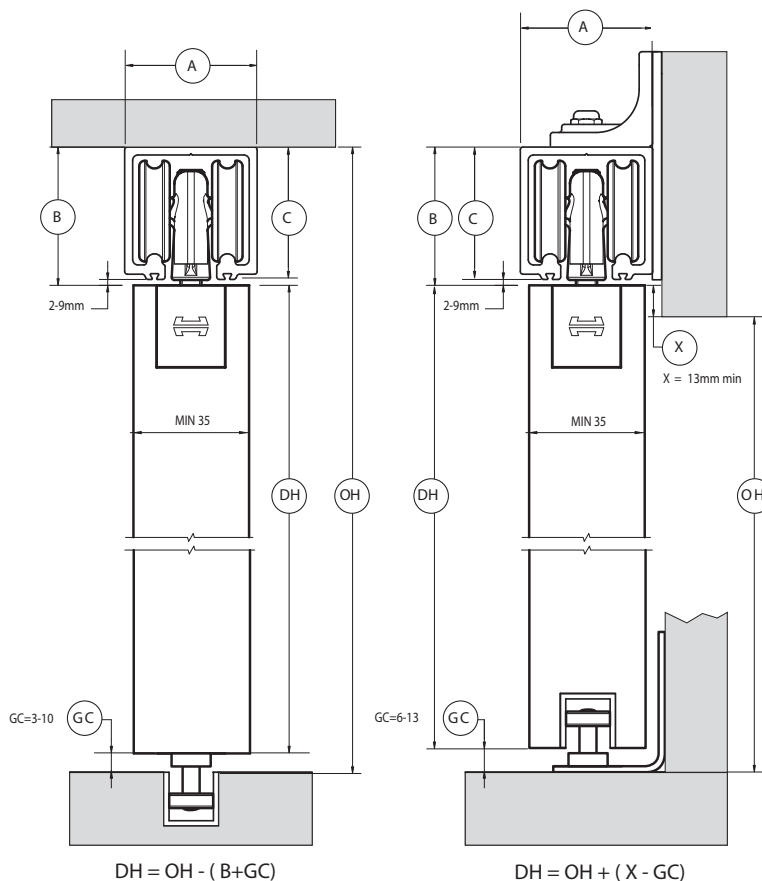

# HENDERSON

DEURGEWICHT 120 / 180 / 250kg.

## TOEPASSING/EIGENSCHAPPEN

- Strakke en moderne uitstraling.
- Ruimte tussen rail en deur minimaal 2mm.
- Geen additionele afwerking nodig.
- Eenvoudig instelbaar.

## DEURSPECIFICATIE

	LH120A	LH180A	LH250A
• Maximaal deurgewicht:	120kg	180kg	250kg
• Minimale deurdikte (mm):	35	35	35
• Maximaal deurhoogte (mm):	3000	3300	3300
• Deurmateriaal:	hout	hout	hout

## SOLTAIRE LH DEURPAKKET BEVAT:

2x LH inbouwunit / 2x LH loopwagens / 2x LH railstop / 2x LH eindkapjes / bevestigingsmateriaal

NB: De aluminium geanodiseerde Soltaire rail (120 / 180 / 250) dient apart besteld te worden alsmede de wanddragers en geleiders.