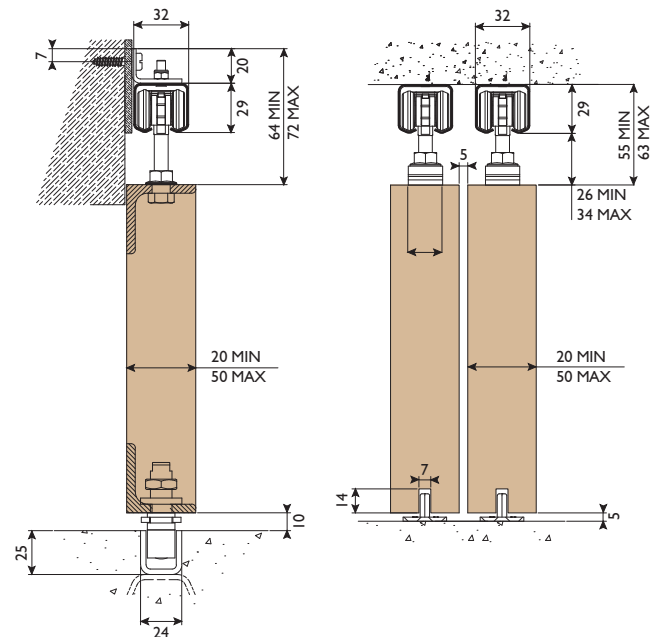

# HUSKY STAAL

Husky schuifdeurbeslag is ideaal voor lichte tot zware binnendeuroepassingen. De sendzimir verzinkte stalen rail is voorzien van bevestigingsgaten voor montage tegen plafond. Wandmontage is mogelijk met behulp van stalen wandbeugels, buitentoepassing mits goed afgeschermd. Eenvoudige verticale en horizontale instelbaarheid.

## Standaard set bestaat uit:

- Sendzimir verzinkte stalen rail met bevestigingsgaten
- Hangrollen
- Railstop & clipstop
- Kunststof geleider
- Montage-instructies

## Opties:

- Stalen rails 280 los leverbaar tot 6000 mm
- Deurpakketten H100
- Softclose (zie bladzijde 19)
- Inlaatkom - Greep (zie bladzijde 118-119)

## Standaard sets

	Aantal deuren	Raillengte	Deurafmeting max.	Opstelling	Raildrager
H100E/15	1	1500 mm	2700x800x50 mm		6
H100E/18	1	1800 mm	2700x950x50 mm		7
H100E/20	1	2000 mm	2700x1050x50 mm		8
H100E/24	1	2400 mm	2700x1250x50 mm		10