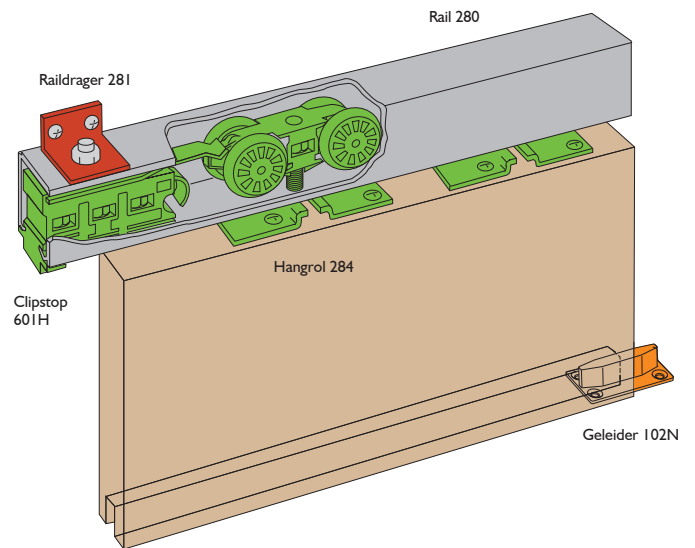

# HUSKY STAAL

Husky schuifdeurbeslag is ideaal voor lichte tot zware binnendeuroepassingen. De sendzimir verzinkte stalen rail is voorzien van bevestigingsgaten voor montage tegen plafond. Wandmontage is mogelijk met behulp van stalen wandbeugels, buitentoepassing mits goed afgeschermd. Eenvoudige verticale en horizontale instelbaarheid.

## Standaard set bestaat uit:

- Sendzimir verzinkte stalen rail met bevestigingsgaten
- Hangrollen
- Railstop & clipstop
- Kunststof geleider
- Montage-instructies

## Opties:

- Stalen rails 280 los leverbaar tot 6000 mm
- Deurpakketten H100
- Softclose (zie bladzijde 19)
- Inlaatkom - Greep (zie bladzijde 118-119)

## Standaard sets

	Aantal deuren	Raillengte	Deurafmeting max.	Opstelling	Raildrager
H100E/15	1	1500 mm	2700x800x50 mm		6
H100E/18	1	1800 mm	2700x950x50 mm		7
H100E/20	1	2000 mm	2700x1050x50 mm		8
H100E/24	1	2400 mm	2700x1250x50 mm		10