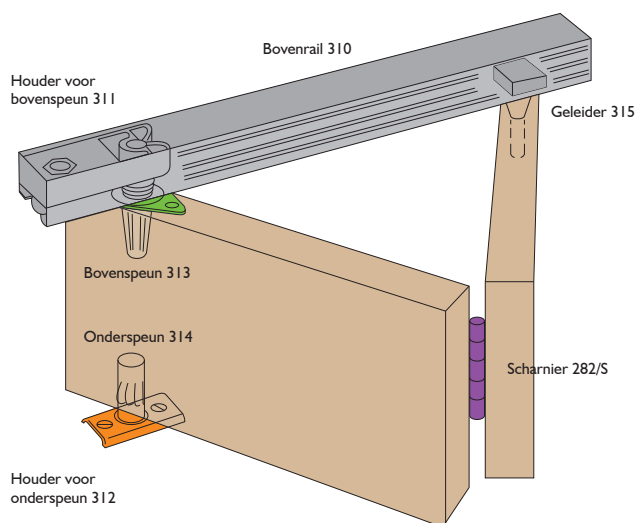

BIFOLD

Bifold vouwdeurbeslag is geschikt voor lichte kastdeurtjes. De aluminium bovengeleiderrail zorgt voor een geruisarme werking van de geleider. Eenvoudige montage direct tegen plafond. Verticale en horizontale instelbaarheid mogelijk.

Standaard set bestaat uit:

- Aluminium bovenrail
- Boven- en onderspeun(en)
- Scharnieren
- Montage-instructies

Opties:

- Inlaatkom - Greep (zie bladzijde 118-119)

Standaard sets

	Aantal deuren	Raillengte	Deurafmeting max.	Opstelling
B10/2	2	1067 mm	2400x530 mm	
B15/4	4 (2+2)	1524 mm	2400x530 mm	
B20/4	4 (2+2)	2134 mm	2400x530 mm	