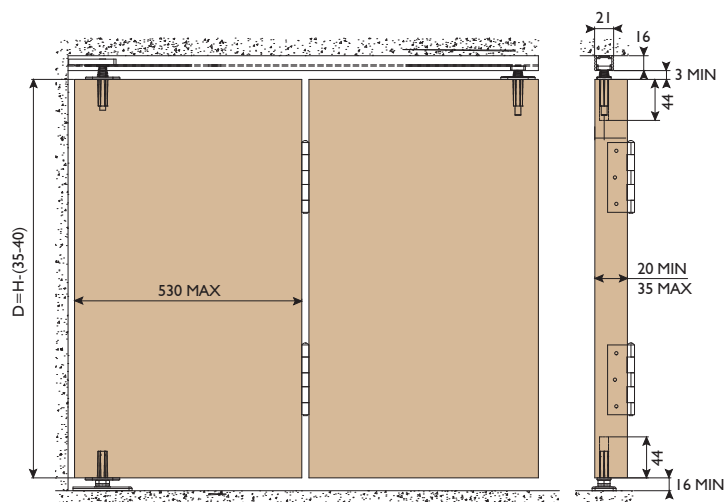

BIFOLD

Bifold vouwdeurbeslag is geschikt voor lichte kastdeurtjes. De aluminium bovengeleiderrail zorgt voor een geruisarme werking van de geleider. Eenvoudige montage direct tegen plafond. Verticale en horizontale instelbaarheid mogelijk.

Standaard set bestaat uit:

- Aluminium bovenrail
- Boven- en onderspeun(en)
- Scharnieren
- Montage-instructies

Opties:

- Inlaatkom - Greep (zie bladzijde 118-119)

Standaard sets

	Aantal deuren	Raillengte	Deurafmeting max.	Opstelling
B10/2	2	1067 mm	2400x530 mm	
B15/4	4 (2+2)	1524 mm	2400x530 mm	
B20/4	4 (2+2)	2134 mm	2400x530 mm	