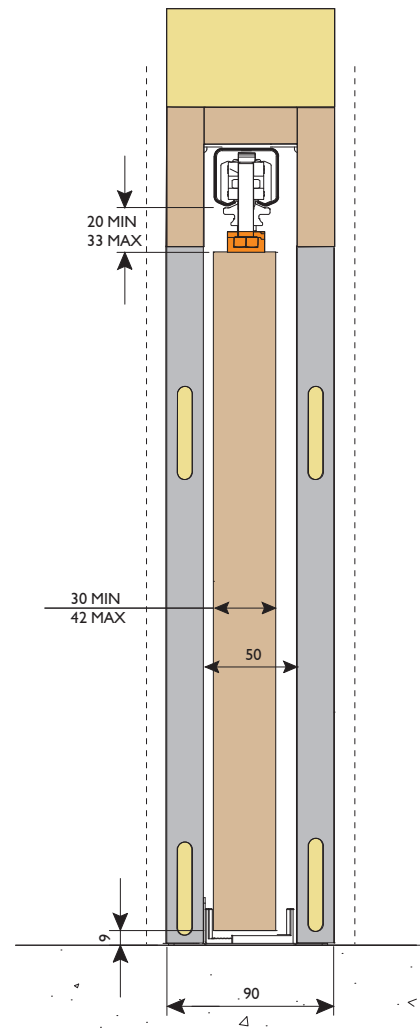

HUSKY INBOUW SET

Husky inbouw set is ideaal voor middelzware binnendeur-toepassingen met montage tussen de wand. De basis is het Husky systeem met geanodiseerde aluminium rail. De rail is voorgemonteerd op de houten latei. Een set is geschikt voor inbouwdiepte van 90 mm, exclusief beplating.

Standaard set bestaat uit:

- Geanodiseerde aluminium rail bevestigd op houten latei
- Stalen staanders inclusief hout, met bevestigingsbeugels
- Hangrollen
- Railstop + clipstop
- Montage-instructies

Opties:

- Inlaatkom - Greep (zie bladzijde 118-119)
- Veerbuffer - DB/85

Standaard sets

	Aantal deuren	Deurmateriaal	Deurafmeting max.	Opstelling
PDK10	1	Hout	2315 x 930 x 44 mm	