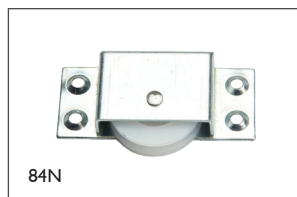

LORETTO

Loretto is een onderlopend schuifdeurbeslag ideaal voor lichte kastdeurtjes. Bovengeleiderail en onderrail van aluminium voorzien van bevestigingsgaten. De onderrol is van kunststof en zorgt voor een stille loop en wordt ingelaten aan de onderzijde van de houten deur. De kunststof bovengeleider wordt aan de kopse bovenzijde van de deuren gemonteerd. De deuren kunnen na montage niet meer uit de rail lopen / vallen.

Standaard set bestaat uit:

- Aluminium boven-/onderrail
- Onderrollen
- Bovengeleiders

Opties:

- Onderrollen 84N voor zij-inlaat
- Inlaatkom - Greep (zie bladzijde 118-119)

Standaard sets

	Aantal deuren	Raillengte	Deurhoogte max.	Opstelling
D6	2	1800 mm	1800 mm	