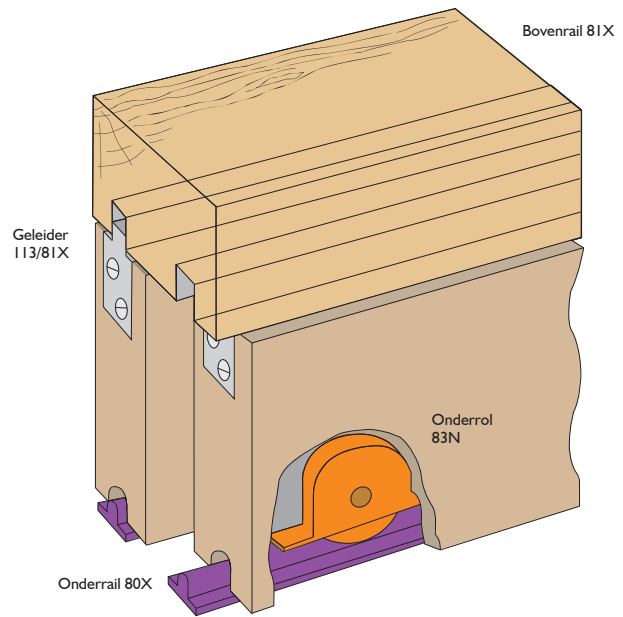

LORETTO

Loretto is een onderlopend schuifdeurbeslag ideaal voor lichte kastdeurtjes. Bovengeleiderail en onderrail van aluminium voorzien van bevestigingsgaten. De onderrol is van kunststof en zorgt voor een stille loop en wordt ingelaten aan de onderzijde van de houten deur. De kunststof bovengeleider wordt aan de kopse bovenzijde van de deuren gemonteerd. De deuren kunnen na montage niet meer uit de rail lopen / vallen.

Standaard set bestaat uit:

- Aluminium boven-/onderrail
- Onderrollen
- Bovengeleiders

Opties:

- Onderrollen 84N voor zij-inlaat
- Inlaatkom - Greep (zie bladzijde 118-119)

Standaard sets

	Aantal deuren	Raillengte	Deurhoogte max.	Opstelling
D6	2	1800 mm	1800 mm	