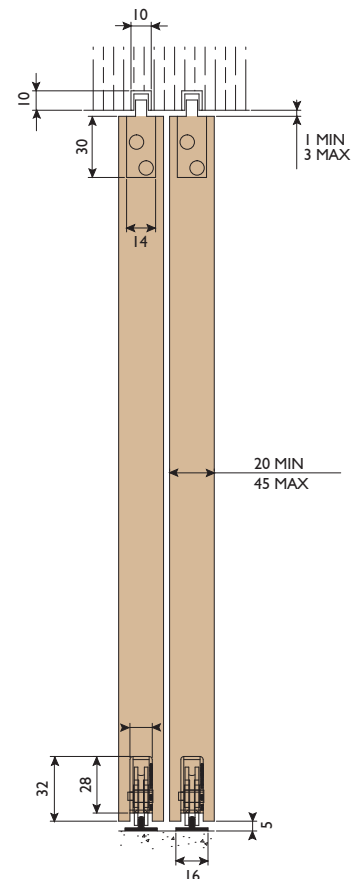

LORETTO

Loretto is een onderlopend schuifdeurbeslag ideaal voor lichte kastdeurtjes. Bovengeleiderail en onderrail van aluminium voorzien van bevestigingsgaten. De onderrol is van kunststof en zorgt voor een stille loop en wordt ingelaten aan de onderzijde van de houten deur. De kunststof bovengeleider wordt aan de kopse bovenzijde van de deuren gemonteerd. De deuren kunnen na montage niet meer uit de rail lopen / vallen.

Standaard set bestaat uit:

- Aluminium boven-/onderrail
- Onderrollen
- Bovengeleiders

Opties:

- Onderrollen 84N voor zij-inlaat
- Inlaatkom - Greep (zie bladzijde 118-119)

Standaard sets

	Aantal deuren	Raillengte	Deurhoogte max.	Opstelling
D6	2	1800 mm	1800 mm	