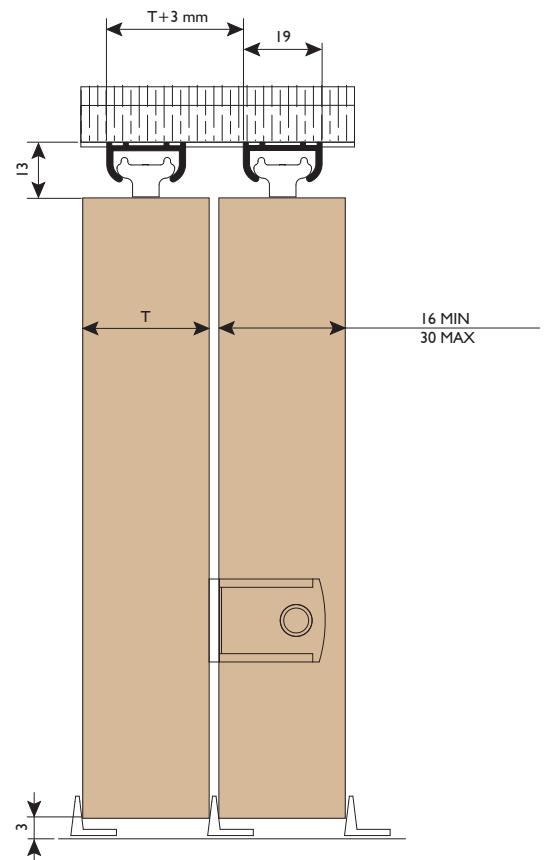

SLIPPER

Slipper schuifdeurbeslag is met een minimale inbouwhoogte van slechts 13 mm bij uitstek geschikt voor lichte kastdeurtjes zoals in keukens, badkamers, doorgeefluikjes, etcetera. De kunststof glijders zorgen voor een soepele en geruisloze werking. De deurtjes zijn eenvoudig uitneembaar.

Standaard set bestaat uit:

- Aluminium rails
- Deurstop
- Kunststof inlaatkom
- Glijders
- Geleiders
- Montage-instructies

Opties:

- Losse glijders 131 en geleiders 132
- Rail 130 in lengte 4000 mm

Standaard sets

	Aantal deuren	Raillengte	Deurhoogte max.	Opstelling
SS5	2	1500 mm	1800 mm	
SS6	2	1800 mm	1800 mm	