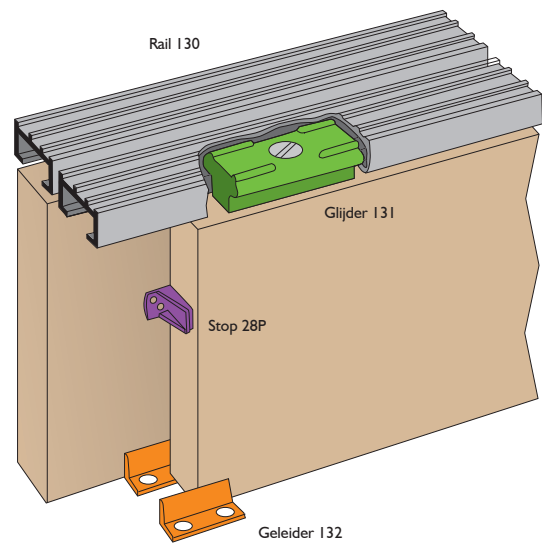

SLIPPER

Slipper schuifdeurbeslag is met een minimale inbouwhoogte van slechts 13 mm bij uitstek geschikt voor lichte kastdeurtjes zoals in keukens, badkamers, doorgeefluikjes, etcetera. De kunststof glijders zorgen voor een soepele en geruisloze werking. De deurtjes zijn eenvoudig uitneembaar.

Standaard set bestaat uit:

- Aluminium rails
- Deurstop
- Kunststof inlaatkom
- Glijders
- Geleiders
- Montage-instructies

Opties:

- Losse glijders 131 en geleiders 132
- Rail 130 in lengte 4000 mm

Standaard sets

	Aantal deuren	Raillengte	Deurhoogte max.	Opstelling
SS5	2	1500 mm	1800 mm	
SS6	2	1800 mm	1800 mm	