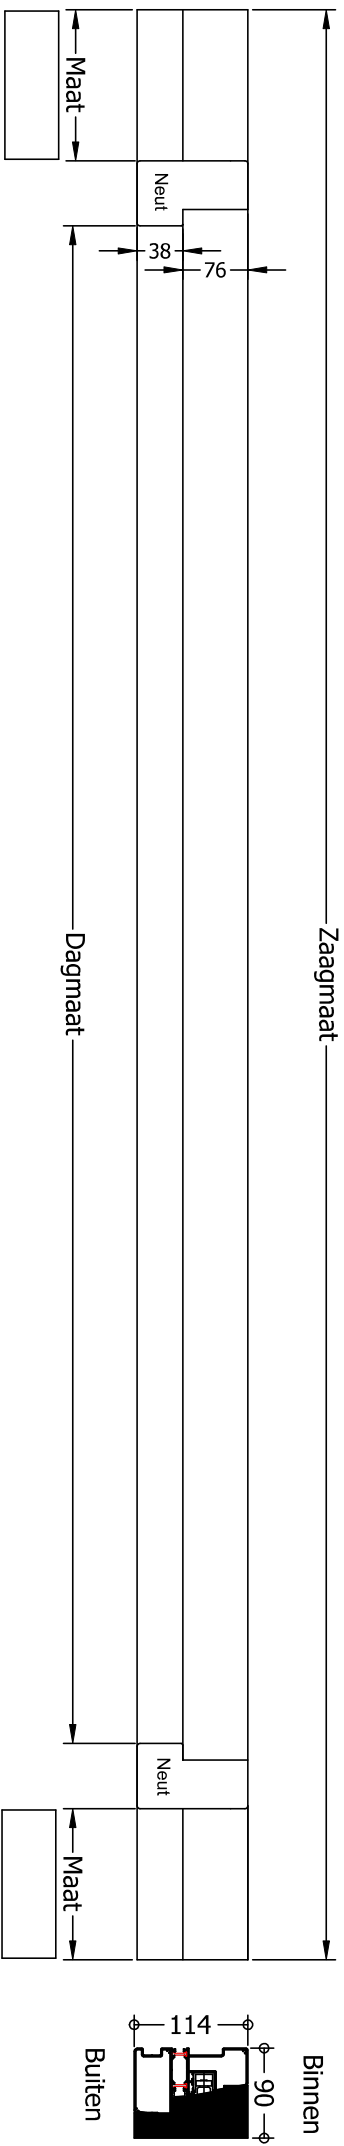

Bestelformulier: **Henderson Securefold vouwdorpel binnenvouwend**

Uw Luvema klantnummer:	Uw ordernummer:
Ordernr. / ref. verwerker:	Merk:

Dorpeltype: Lu-BI.3876:HENU Onderdorpel binnensponning

Meegeleverd wordt: RVS combischroeven met rvs ring voor montage van de dorpel aan de kozijnstijlen.

Uitvoering: B = Blackstone (zwart)

Aantal onderdorpels: stuks **Zaagmaat:** mm. **Dagmaat:** mm.

Standard neutspoonning: 17 mm.

Aankruisen indien bewerking dient te worden uitgevoerd.

Artikel: Omschrijving:

Voorsponning:
Zonder. Met.

Neut 67 mm. zonder voorsponning.

Neut 67 mm. met voorsponning 6x18 (9266)

Neut 90 mm. zonder voorsponning

Neut 90 mm. met voorsponning 6x18 (9266)

9228 Verstek aanbrengen links in de onderdorpel.

In de tekening aangeven waar en welke hoek.

9229 Verstek aanbrengen rechts in de onderdorpel.

In de tekening aangeven waar en welke hoek.

Opmerkingen: