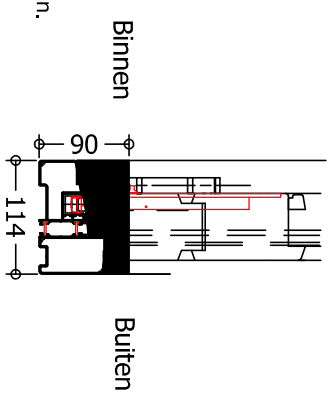

Bestelformulier: **Henderson Securefold vouwdorpel binnenvouwend**

Uw Luvema klantnummer:	Uw ordernummer:
Ordernr. / ref. verwerker:	Merk:

Dorpeltype: Lu-BI.3876:HENU Onderdorpel binnensponning

Meegeleverd wordt: RVS combischroeven met rvs ring voor montage van de dorpel aan de kozijnstijlen.

Uitvoering: B = Blackstone (zwart)

Aantal onderdorpels: stuks **Zaagmaat:** mm. **Dagmaat:** mm.

Standard neutspoonning: 17 mm.

Aankruisen indien bewerking dient te worden uitgevoerd.

Artikel: Omschrijving:

Voorsponning:
Zonder. Met.

Neut 67 mm. zonder voorsponning.

Neut 67 mm. met voorsponning 6x18 (9266)

Neut 90 mm. zonder voorsponning

Neut 90 mm. met voorsponning 6x18 (9266)

9228 Verstek aanbrengen links in de onderdorpel.

In de tekening aangeven waar en welke hoek.

9229 Verstek aanbrengen rechts in de onderdorpel.

In de tekening aangeven waar en welke hoek.

Opmerkingen: