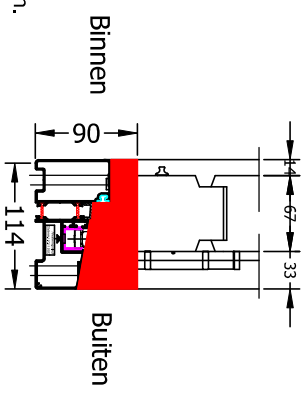

Bestelformulier: Henderson Securefold vouwdorpel met kaderaanslag

Uw Luvema klantnummer:

Uw ordernummer:

Ordernr. / ref. verwerker:

Merk:

Dorpeltype: Lu-BU.3876.HENU Onderdorpel buitensponning

Meegeleverd wordt: RVS combischroeven met rvs ring voor montage van de dorpel aan de kozijnstijlen.

Uitvoering: B = Blackstone (zwart)

Aantal onderdorpels: stuks **Zaagmaat:** mm. **Maat: A** mm.

Standaard neutspoonning: 17 mm.

Aankruisen indien bewerking dient te worden uitgevoerd.

Artikel: Omschrijving:

Neut 67 mm. zonder voorsponning.

Neut 67 mm. met voorsponning 6x18 (9266)

Neut 90 mm. zonder voorsponning

Neut 90 mm. met voorsponning 6x18 (9266)

9228 Verstek aanbrengen links in de onderdorpel.

In de tekening aangeven waar en welke hoek.

P = 40 mm.

Opmerkingen: