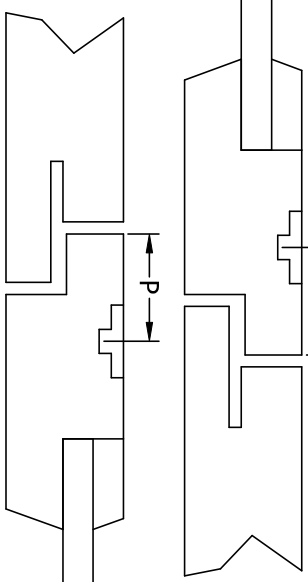

Uitvoering: B = Blackstone (zwart)

Aantal onderdorpels: stuks **Zaagmaat:** mm. **Maat: A** mm.

Standaard neutspoonning: 17 mm.

Aankruisen indien bewerking dient te worden uitgevoerd.

Artikel: Omschrijving:

Neut 67 mm. zonder voorsponning.

Neut 67 mm. met voorsponning 6x18 (9266)

Neut 90 mm. zonder voorsponning

Neut 90 mm. met voorsponning 6x18 (9266)

9228 Verstek aanbrengen links in de onderdorpel.

In de tekening aangeven waar en welke hoek.

9229 Verstek aanbrengen rechts in de onderdorpel.

In de tekening aangeven waar en welke hoek.

SP3876.HENU SP3876.HENU kantschuifpot in de dagkant voor kantschuif

Voorsponning.
Zonder. Met.

Positie kantschuif in de deur

P = 40 mm.

Opmerkingen: