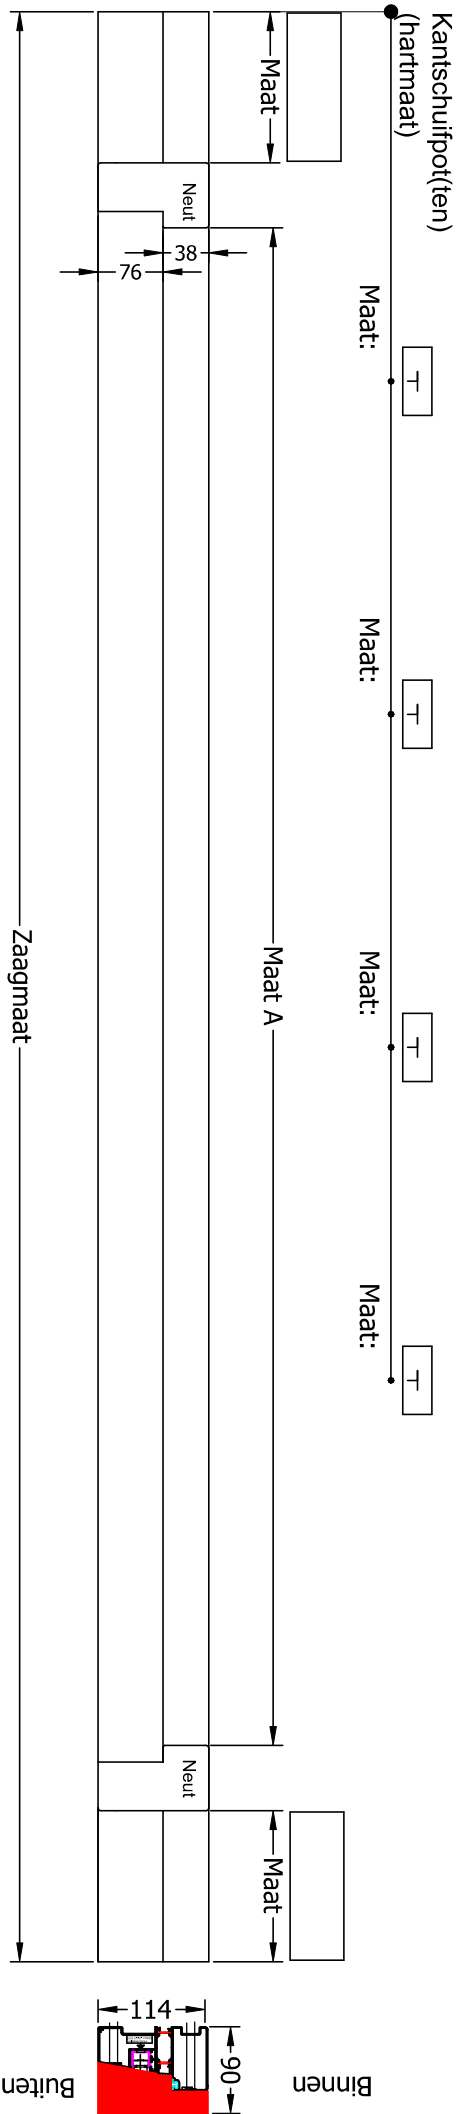

Bestelformulier: Henderson Securefold vouwdorpel met kaderaanslag

Uw Luvema klantnummer:

Uw ordernummer:

Ordernr. / ref. verwerker:

Merk:

Dorpeltype: Lu-BU.3876.HENU Onderdorpel buitensponning

Meegeleverd wordt: RVS combischroeven met rvs ring voor montage van de dorpel aan de kozijnstijlen.

Uitvoering: B = Blackstone (zwart)

Aantal onderdorpels: stuks **Zaagmaat:** mm. **Maat: A** mm.

Standaard neutspoonning: 17 mm.

Aankruisen indien bewerking dient te worden uitgevoerd.

Artikel: Omschrijving:

Neut 67 mm. zonder voorsponning.

Neut 67 mm. met voorsponning 6x18 (9266)

Neut 90 mm. zonder voorsponning

Neut 90 mm. met voorsponning 6x18 (9266)

9228 Verstek aanbrengen links in de onderdorpel.

In de tekening aangeven waar en welke hoek.

P = 40 mm.

Opmerkingen: