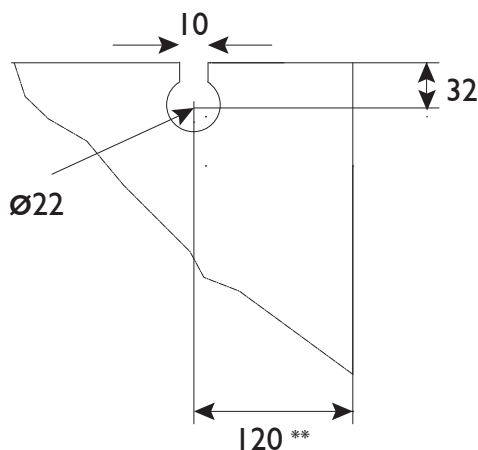

System details:

- Geanodiseerde aluminium rail (280HP), leverbaar tot lengte van 6000 mm.
- Bevestiging aan plafond kan direct door de rail heen of montage aan de wand (281HP).
- Glaskit GP/100 bestaat uit twee ronde glasklemmen, één ondergeleider (8-12/SN), montagesleutel en instructie
- Optie: Softclose (SOFTHP120) is toepasbaar (zie bladzijde 21)

**maatvoering zonder softclose

Glaskit

	Glasdikte	Deurgewicht
GP/100	10 & 12 mm	100kg