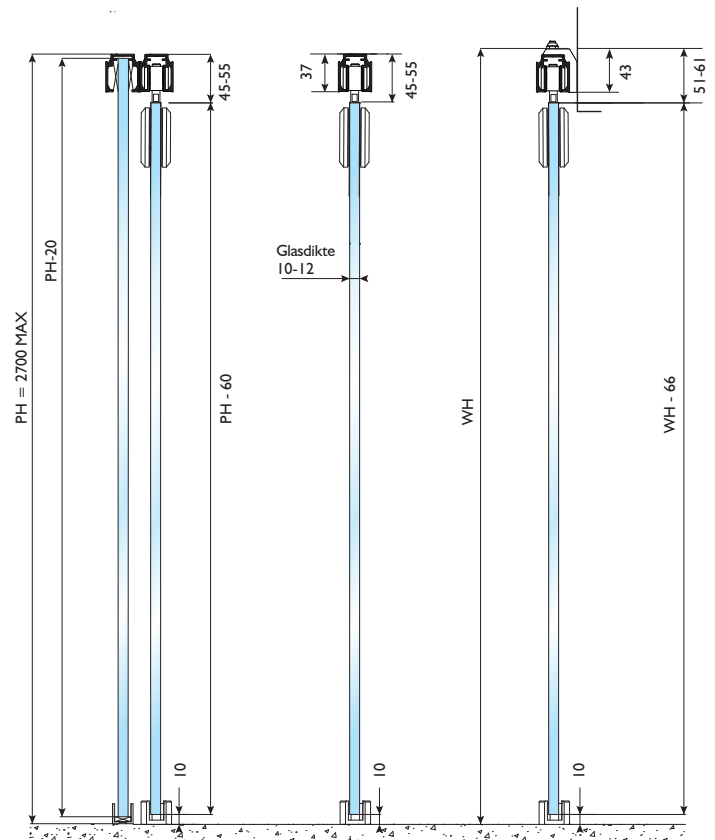

HUSKY PRO GLAS

Schuifdeuren van glas geven een individueel accent aan een interieur. Het gebruik van glas als belangrijk designelement is standaard praktijk geworden. Husky Glas wordt toegepast bij glaspanelen zoals deuren en glazen scheidingswanden. Panelen zijn van 10 mm of 12 mm (gelaagd) hardglas.

System details:

- Geanodiseerde aluminium rail (280HP), leverbaar tot lengte van 6000 mm.
- Bevestiging aan plafond kan direct door de rail heen of montage aan de wand (281HP).
- Glaskit GP/100 bestaat uit twee ronde glasklemmen, één ondergeleider (8-12/SN), montagesleutel en instructie
- Optie: Softclose (SOFTHP120) is toepasbaar (zie bladzijde 21)

**maatvoering zonder softclose

Glaskit

	Glasdikte	Deurgewicht
GP/100	10 & 12 mm	100kg