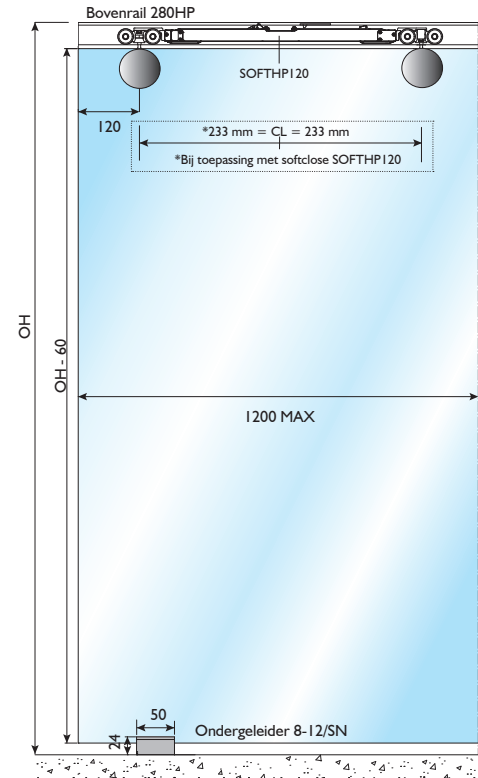

HUSKY PRO GLAS

Schuifdeuren van glas geven een individueel accent aan een interieur. Het gebruik van glas als belangrijk designelement is standaard praktijk geworden. Husky Glas wordt toegepast bij glaspanelen zoals deuren en glazen scheidingswanden. Panelen zijn van 10 mm of 12 mm (gelaagd) hardglas.

System details:

- Geanodiseerde aluminium rail (280HP), leverbaar tot lengte van 6000 mm.
- Bevestiging aan plafond kan direct door de rail heen of montage aan de wand (281HP).
- Glaskit GP/100 bestaat uit twee ronde glasklemmen, één ondergeleider (8-12/SN), montagesleutel en instructie
- Optie: Softclose (SOFTHP120) is toepasbaar (zie bladzijde 21)

**maatvoering zonder softclose

Glaskit

	Glasdikte	Deurgewicht
GP/100	10 & 12 mm	100kg