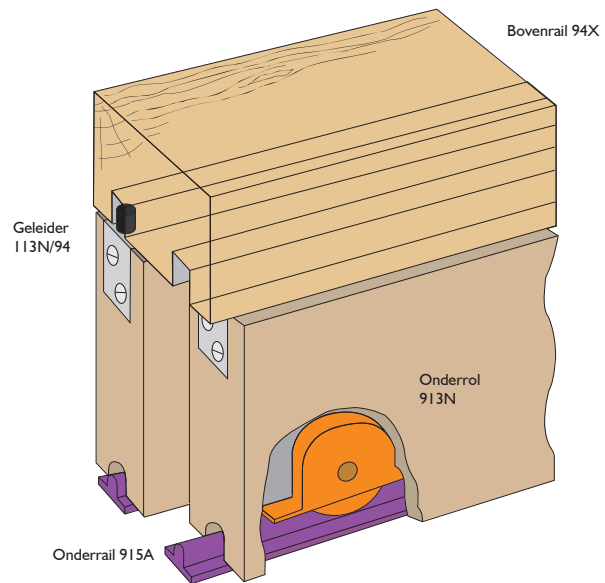

MANSION 55

Mansion 55 is een onderlopend schuifdeurbeslag, ideaal voor zwaardere kastdeuren. Bovengeleiderail en onderrail van aluminium zijn voorzien van bevestigingsgaten. De onderrol is van kunststof, zorgt voor een stille loop en wordt ingelaten aan de onderzijde van de houten deur. De kunststof bovengeleider wordt aan de kopse bovenzijde van de deuren gemonteerd. De deuren kunnen na montage niet meer uit de rail lopen of vallen.

System details:

- Aluminium boven-/onderrail
- Onderrollen
- Bovengeleiders

Opties:

- Bovengeleiders 106N/94
- Inlaatkom - Greep (zie bladzijde 118-119)

System details

	Aantal deuren	Deurhoogte max.	Deurdikte	Opstelling
MANSION 55	2	2600 mm	30-57 mm	