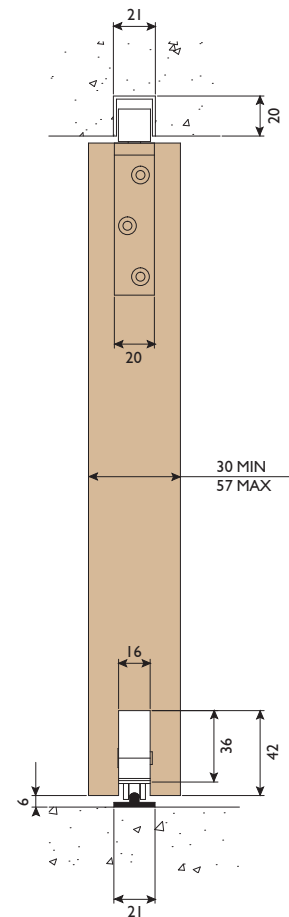

MANSION 55

Mansion 55 is een onderlopend schuifdeurbeslag, ideaal voor zwaardere kastdeuren. Bovengeleiderail en onderrail van aluminium zijn voorzien van bevestigingsgaten. De onderrol is van kunststof, zorgt voor een stille loop en wordt ingelaten aan de onderzijde van de houten deur. De kunststof bovengeleider wordt aan de kopse bovenzijde van de deuren gemonteerd. De deuren kunnen na montage niet meer uit de rail lopen of vallen.

System details:

- Aluminium boven-/onderrail
- Onderrollen
- Bovengeleiders

Opties:

- Bovengeleiders 106N/94
- Inlaatkom - Greep (zie bladzijde 118-119)

System details

	Aantal deuren	Deurhoogte max.	Deurdikte	Opstelling
MANSION 55	2	2600 mm	30-57 mm	