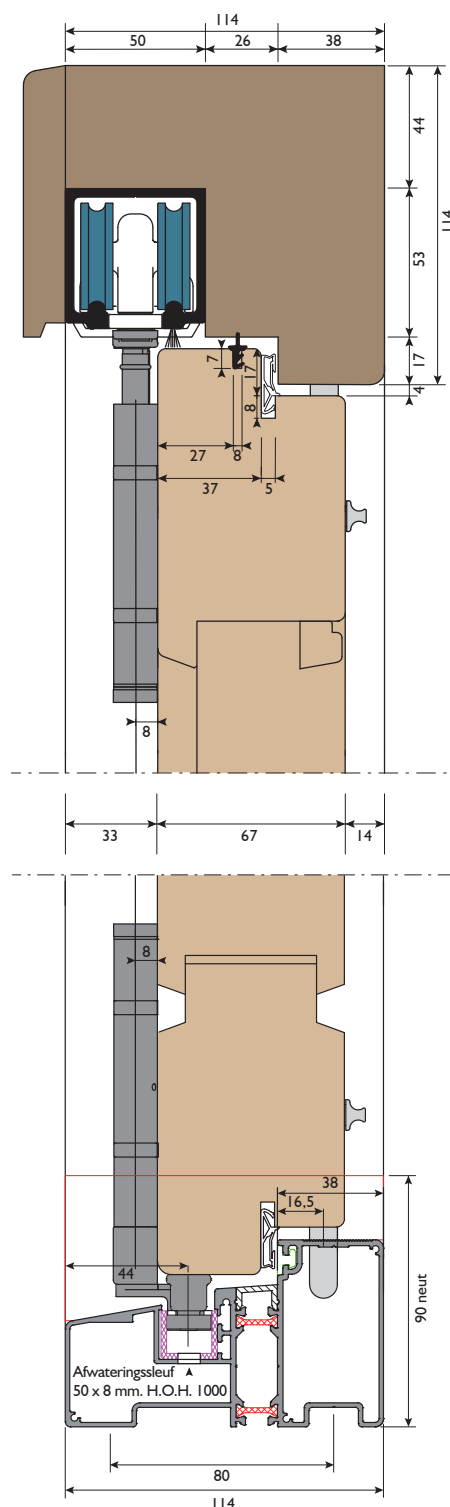

SECUREFOLD (ULTRA)

Securefold, voor naar buiten- en binnenvouwende deuren, garandeert een soepele werking. Het beslag is beschikbaar in de uitvoeringen geborsteld satijn en zwart. Het systeem heeft verticale en horizontale instelmogelijkheden, om geringe afwijkingen in kozijnen en/of deuren op te vangen.

Naast alle eigenschappen van het reguliere systeem, bezit het Securefold Ultra systeem over de laatste EN-normen voor inbraakwerendheid klasse 2 (EN 1627), luchtdoorlatendheid (EN 12207), waterdichtheid (EN12208) en windbelasting (EN 12210).

System details

- Aluminium onderdorpel (optie)
- Geanodiseerde rail 250, leverbaar tot 6000 mm
- Geleiderail met zwarte inzet, leverbaar tot 6000 mm
- Speunet
- Scharnierset
- Eindhangrolset
- Middenhangrolset
- Multipoint
- Kantschuiven (met of zonder slot)
- Magneethouders
- Montage-instructies

Voor meer informatie:
zie de Securefold brochure op www.henderson.nl

Voor deurberekeningen:
raadpleeg de Securefold Calculatie Assistent via -
<https://sfcalculator.henderson.nl>

System

	Deurmateriaal	Deurhoogte max.	Deurbreedte max.	Deurdikte	Opstelling
SF(U)	Hout / metaal	3300 mm	1000 mm	40-67 mm	