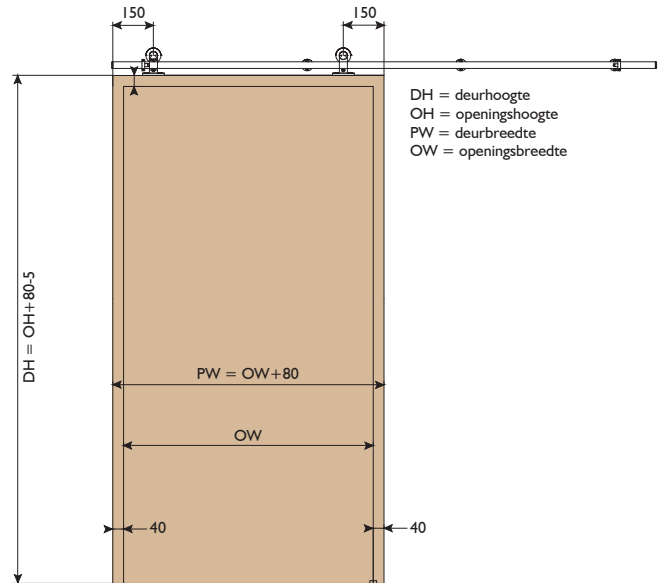

# SIENNA HOUT

Sienna RVS schuifdeurbeslag is geschikt voor toepassingen met houten binnendeuren, waarbij een moderne uitstraling gewenst is. De RVS buisrail wordt discreet tegen de muur gemonteerd en de gelagerde hangrollen zorgen voor een geruisarme loop. De wanddragers voor de buisrail zijn voorgemonteerd.

#### Standaard set bestaat uit:

- RVS buisrail 25T (lengte 2m, 2,5m of 3m)
- Deurpakket SN120T: hangrollen, railstops, RVS geleider 101SS, raildoppen

#### Opties:

- Inlaatkom - Greep (zie bladzijde 118-119)
- Koppelstuk 25X (voor 2 systemen te verbinden)

Stysteem (rail & deurpakket dienen los besteld te worden)

\*2x SN120T

	Aantal deuren	Raillengte	Deurhoogte max.	Opstelling
25T/2000		2000 mm	2500 mm	
25T/2500		2500 mm	2500 mm	
25T/3000		3000 mm	2500 mm	*
SN120T	1		Deurpakket	