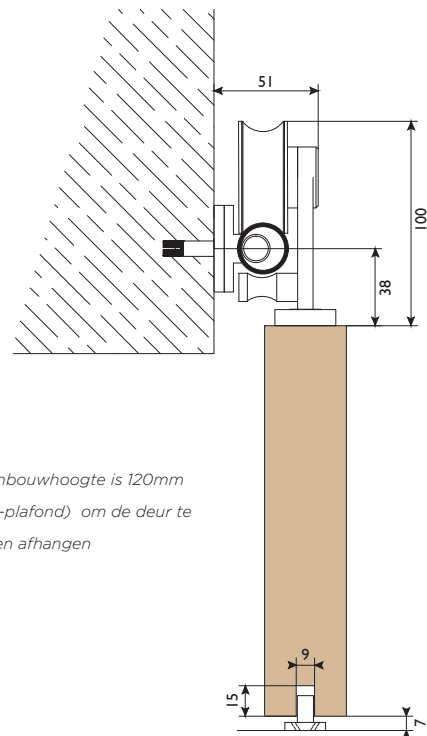

# SIENNA HOUT

Sienna RVS schuifdeurbeslag is geschikt voor toepassingen met houten binnendeuren, waarbij een moderne uitstraling gewenst is. De RVS buisrail wordt discreet tegen de muur gemonteerd en de gelagerde hangrollen zorgen voor een geruisarme loop. De wanddragers voor de buisrail zijn voorgemonteerd.

#### Standaard set bestaat uit:

- RVS buisrail 25T (lengte 2m, 2,5m of 3m)
- Deurpakket SN120T: hangrollen, railstops, RVS geleider 101SS, raildoppen

#### Opties:

- Inlaatkom - Greep (zie bladzijde 118-119)
- Koppelstuk 25X (voor 2 systemen te verbinden)

Stysteem (rail & deurpakket dienen los besteld te worden)

\*2x SN120T

	Aantal deuren	Raillengte	Deurhoogte max.	Opstelling
25T/2000		2000 mm	2500 mm	
25T/2500		2500 mm	2500 mm	
25T/3000		3000 mm	2500 mm	*
SN120T	1		Deurpakket	