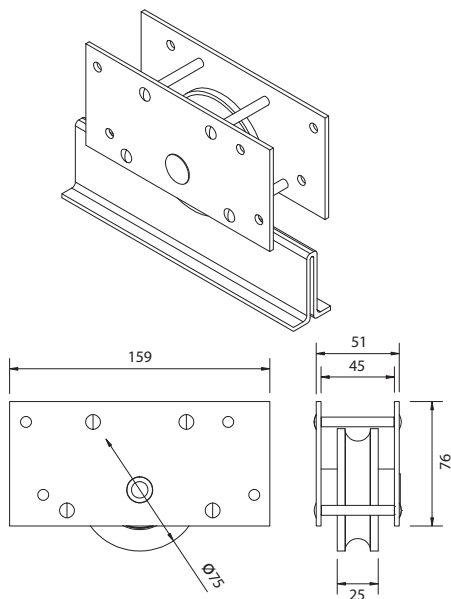

Onderrollen

Onderrol 5