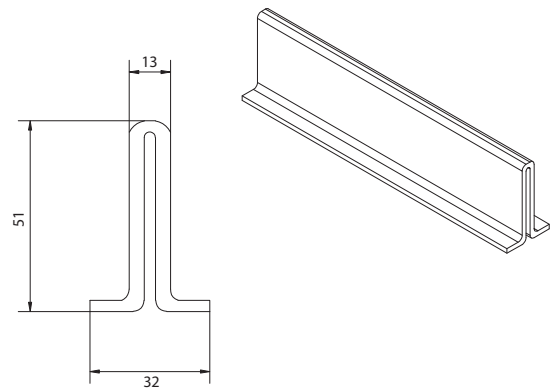

Onderrails

Onderrail 299