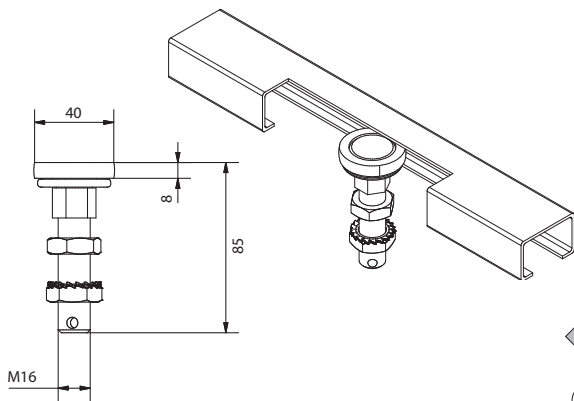

225 STERLING

Onderlopend rechtschuivend beslag

Rail

Model: 900AN
 Materiaal: Aluminium buisprofiel, geanodiseerd
 Lengtes: 2000, 3000, 4000 en 6000 mm
 Bevestigingsgaten: Geen

Bovengeleider

Bovengeleider 104/900