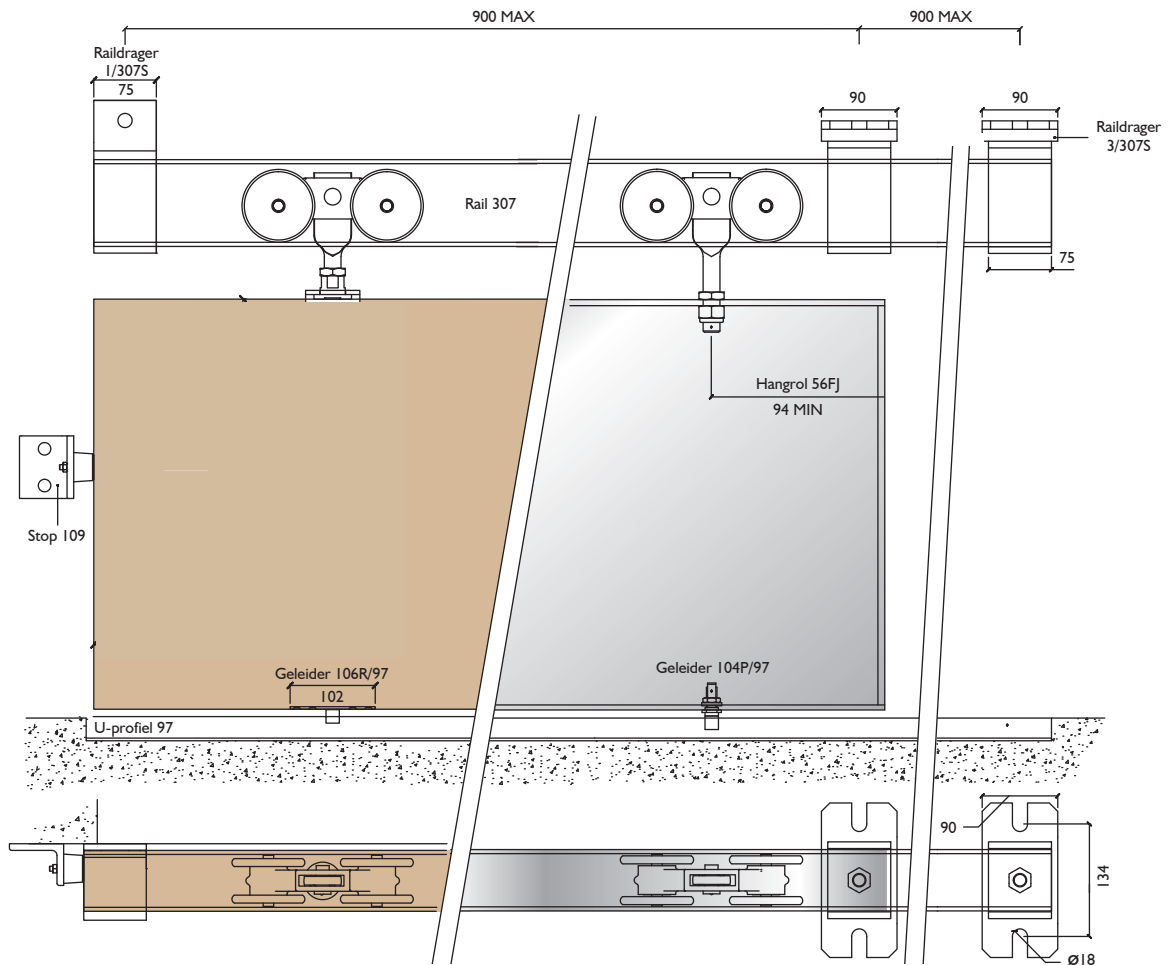

SYSTEEM 307

Universele onderdelen

Rail

Model: 307
 Materiaal: Koudgewalst staal, elektrolytisch verzinkt
 Lengtes: 3000, 4000 en 6000 mm
 Bevestigingsgaten: Geen

Raildragers: wandbevestiging

Raildrager 1/307S
 Raildrager 1/307SLC
 Raildrager 1/307RC

Raildragers: plafondbevestiging

Raildrager 3/307S
 Raildrager 3/307SC

Raildrager 4R/307
 Raildrager 4R/307SC

Lasdrager 4R/307SB

Stops

Stop 109

Stop 107

SYSTEEM 307

Rechtschuivend beslag

Systemopstelling:

Hangrollen