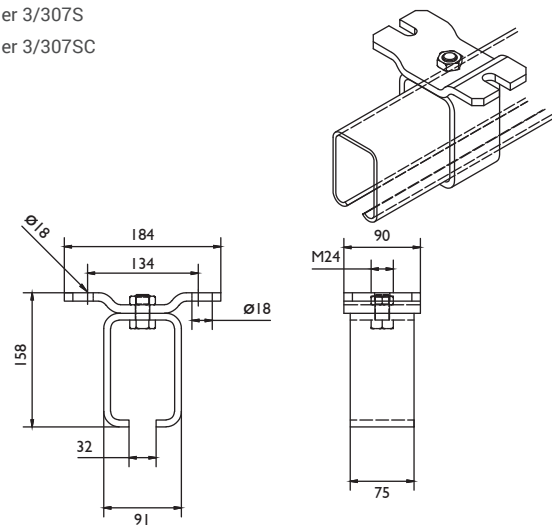

SYSTEEM 307

Universele onderdelen

Rail

Model: 307
 Materiaal: Koudgewalst staal, elektrolytisch verzinkt
 Lengtes: 3000, 4000 en 6000 mm
 Bevestigingsgaten: Geen

Raildragers: wandbevestiging

Raildrager 1/307S
 Raildrager 1/307SLC
 Raildrager 1/307RC

Raildragers: plafondbevestiging

Raildrager 3/307S
 Raildrager 3/307SC

Raildrager 4R/307
 Raildrager 4R/307SC

Lasdrager 4R/307SB

Stops

Stop 109

Stop 107

SYSTEEM 307

Rechtschuivend beslag

Systemopstelling:

Hangrollen