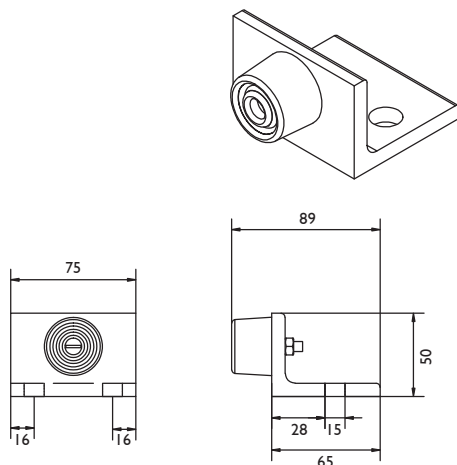

SYSTEEM 307

Universele onderdelen

Rail

Model: 307
 Materiaal: Koudgewalst staal, elektrolytisch verzinkt
 Lengtes: 3000, 4000 en 6000 mm
 Bevestigingsgaten: Geen

Raildragers: wandbevestiging

Raildrager 1/307S
 Raildrager 1/307SLC
 Raildrager 1/307RC

Raildragers: plafondbevestiging

Raildrager 3/307S
 Raildrager 3/307SC

Raildrager 4R/307
 Raildrager 4R/307SC

Lasdrager 4R/307SB

Stops

Stop 109

Stop 107

SYSTEEM 307

Rechtschuivend beslag

Systemopstelling:

Hangrollen