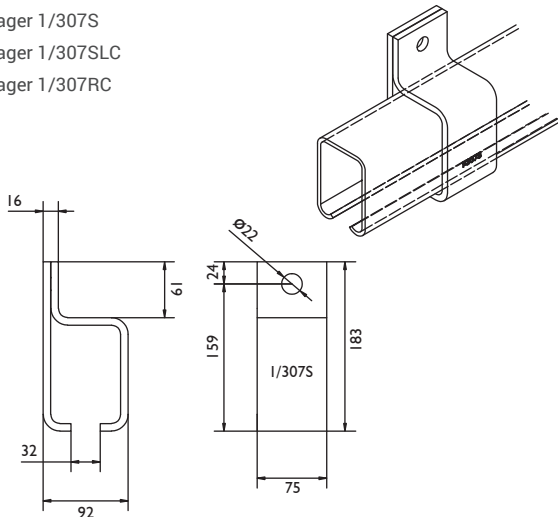

SYSTEEM 307

Universele onderdelen

Rail

Model: 307
 Materiaal: Koudgewalst staal, elektrolytisch verzinkt
 Lengtes: 3000, 4000 en 6000 mm
 Bevestigingsgaten: Geen

Raildragers: wandbevestiging

Raildrager 1/307S
 Raildrager 1/307SLC
 Raildrager 1/307RC

Raildragers: plafondbevestiging

Raildrager 3/307S
 Raildrager 3/307SC

Raildrager 4R/307
 Raildrager 4R/307SC

Lasdrager 4R/307SB

Stops

Stop 109

Stop 107

SYSTEEM 307

Rechtschuivend beslag

Systemopstelling:

Hangrollen