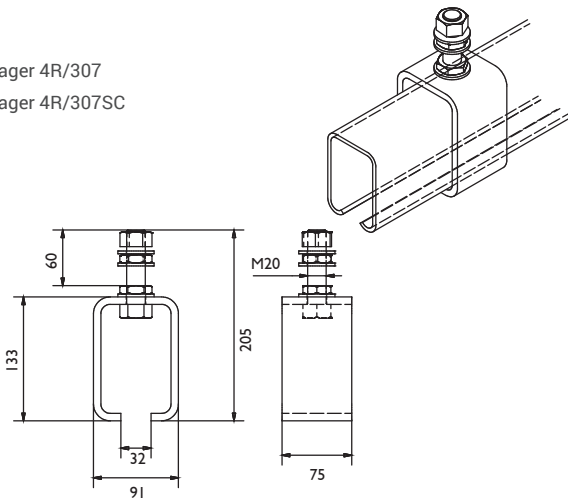

SYSTEEM 307

Universele onderdelen

Rail

Model: 307
 Materiaal: Koudgewalst staal, elektrolytisch verzinkt
 Lengtes: 3000, 4000 en 6000 mm
 Bevestigingsgaten: Geen

Raildragers: wandbevestiging

Raildrager 1/307S
 Raildrager 1/307SLC
 Raildrager 1/307RC

Raildragers: plafondbevestiging

Raildrager 3/307S
 Raildrager 3/307SC

Raildrager 4R/307
 Raildrager 4R/307SC

Lasdrager 4R/307SB

Stops

Stop 109

Stop 107

SYSTEEM 307

Rechtschuivend beslag

Systemopstelling:

Hangrollen