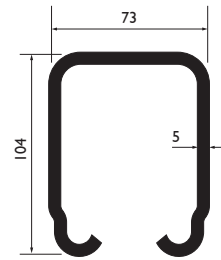

SYSTEEM 307

Universele onderdelen

Rail

Model: 307
 Materiaal: Koudgewalst staal, elektrolytisch verzinkt
 Lengtes: 3000, 4000 en 6000 mm
 Bevestigingsgaten: Geen

Raildragers: wandbevestiging

Raildrager 1/307S
 Raildrager 1/307SLC
 Raildrager 1/307RC

Raildragers: plafondbevestiging

Raildrager 3/307S
 Raildrager 3/307SC

Raildrager 4R/307
 Raildrager 4R/307SC

Lasdrager 4R/307SB

Stops

Stop 109

Stop 107

SYSTEEM 307

Rechtschuivend beslag

Systemopstelling:

Hangrollen