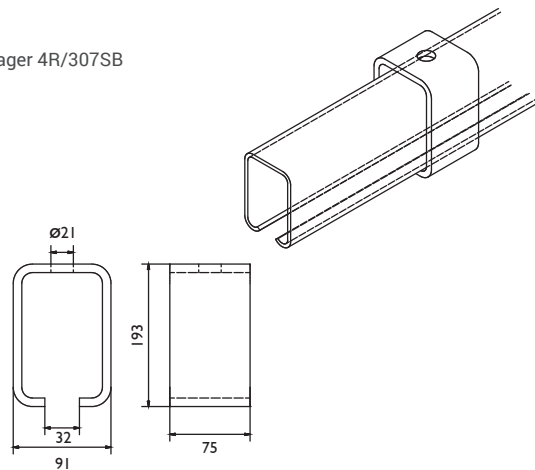

SYSTEEM 307

Universele onderdelen

Rail

Model: 307
 Materiaal: Koudgewalst staal, elektrolytisch verzinkt
 Lengtes: 3000, 4000 en 6000 mm
 Bevestigingsgaten: Geen

Raildragers: wandbevestiging

Raildrager 1/307S
 Raildrager 1/307SLC
 Raildrager 1/307RC

Raildragers: plafondbevestiging

Raildrager 3/307S
 Raildrager 3/307SC

Raildrager 4R/307
 Raildrager 4R/307SC

Lasdrager 4R/307SB

Stops

Stop 109

Stop 107

SYSTEEM 307

Rechtschuivend beslag

Systemopstelling:

Hangrollen