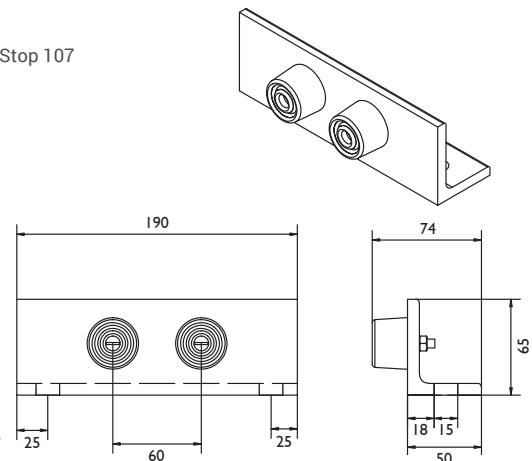

SYSTEEM 307

Universele onderdelen

Rail

Model: 307
 Materiaal: Koudgewalst staal, elektrolytisch verzinkt
 Lengtes: 3000, 4000 en 6000 mm
 Bevestigingsgaten: Geen

Raildragers: wandbevestiging

Raildrager 1/307S
 Raildrager 1/307SLC
 Raildrager 1/307RC

Raildragers: plafondbevestiging

Raildrager 3/307S
 Raildrager 3/307SC

Raildrager 4R/307
 Raildrager 4R/307SC

Lasdrager 4R/307SB

Stops

Stop 109

Stop 107

SYSTEEM 307

Rechtschuivend beslag

Systemopstelling:

Hangrollen