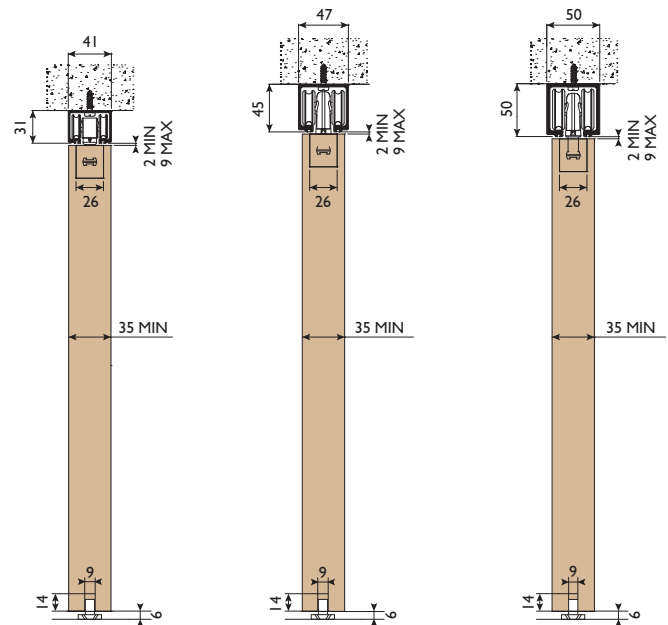

SOLTAIRE LH

Soltaire LH

Soltaire LH (Low Headroom) is een schuifdeurbeslag voor rechschuivende panelen, geschikt voor toepassingen met een minimale inbouwhoogte. Dit Soltaire systeem is geschikt voor binnen- of buitentoepassingen en ontworpen om een moderne en minimalistische afwerking te garanderen. De ruimte tussen de rail en deur kan gereduceerd worden tot 2 mm.

Soltaire LH deurpakket bestaat uit:

- Soltaire LH inbouwunit (2x)
- Soltaire LH loopwagen (2x)
- Soltaire LH railstop (2x)
- Soltaire LH eindkapje (2x)
- Bevestigingsmateriaal
- Montage-instructies

Opties:

- Inlaatkom - Greep (zie bladzijde 118-119)

Standaard sets

NB: de aluminium geanodiseerde rail (120/180/250) dient apart besteld te worden, alsmede geleider (101SS)

| | Deurgewicht max. | Deurmateriaal | Deurhoogte max. | Deurdikte | Opstelling |
|--------|------------------|---------------|-----------------|-----------|------------|
| LH120A | 120 kg | Hout | 3000 mm | 35-48 mm | |
| LH180A | 180 kg | Hout | 3300 mm | 35-48 mm | |
| LH250A | 250 kg | Hout | 3300 mm | 35-48 mm | |