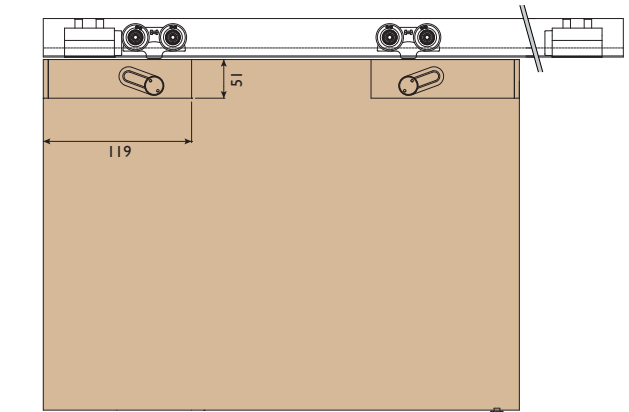

SOLTAIRE LH

Soltaire LH

Soltaire LH (Low Headroom) is een schuifdeurbeslag voor rechschuivende panelen, geschikt voor toepassingen met een minimale inbouwhoogte. Dit Soltaire systeem is geschikt voor binnen- of buitentoepassingen en ontworpen om een moderne en minimalistische afwerking te garanderen. De ruimte tussen de rail en deur kan gereduceerd worden tot 2 mm.

Soltaire LH deurpakket bestaat uit:

- Soltaire LH inbouwunit (2x)
- Soltaire LH loopwagen (2x)
- Soltaire LH railstop (2x)
- Soltaire LH eindkapje (2x)
- Bevestigingsmateriaal
- Montage-instructies

Opties:

- Inlaatkom - Greep (zie bladzijde 118-119)

Standaard sets

NB: de aluminium geanodiseerde rail (120/180/250) dient apart besteld te worden, alsmede geleider (101SS)

| | Deurgewicht max. | Deurmateriaal | Deurhoogte max. | Deurdikte | Opstelling |
|--------|------------------|---------------|-----------------|-----------|------------|
| LH120A | 120 kg | Hout | 3000 mm | 35-48 mm | |
| LH180A | 180 kg | Hout | 3300 mm | 35-48 mm | |
| LH250A | 250 kg | Hout | 3300 mm | 35-48 mm | |