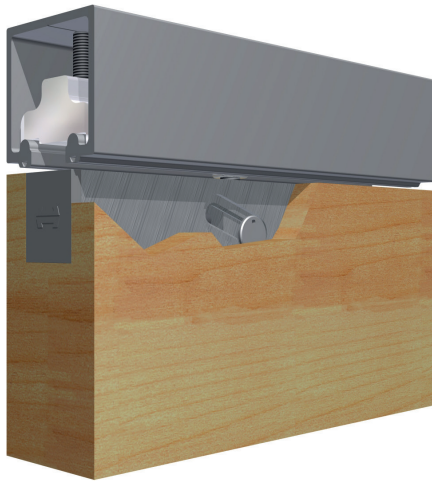

SOLTAIRE LH

Soltaire LH

Soltaire LH (Low Headroom) is een schuifdeurbeslag voor rechschuivende panelen, geschikt voor toepassingen met een minimale inbouwhoogte. Dit Soltaire systeem is geschikt voor binnen- of buitentoepassingen en ontworpen om een moderne en minimalistische afwerking te garanderen. De ruimte tussen de rail en deur kan gereduceerd worden tot 2 mm.

Soltaire LH deurpakket bestaat uit:

- Soltaire LH inbouwunit (2x)
- Soltaire LH loopwagen (2x)
- Soltaire LH railstop (2x)
- Soltaire LH eindkapje (2x)
- Bevestigingsmateriaal
- Montage-instructies

Opties:

- Inlaatkom - Greep (zie bladzijde 118-119)

Standaard sets

NB: de aluminium geanodiseerde rail (120/180/250) dient apart besteld te worden, alsmede geleider (101SS)

| | Deurgewicht max. | Deurmateriaal | Deurhoogte max. | Deurdikte | Opstelling |
|--------|------------------|---------------|-----------------|-----------|------------|
| LH120A | 120 kg | Hout | 3000 mm | 35-48 mm | |
| LH180A | 180 kg | Hout | 3300 mm | 35-48 mm | |
| LH250A | 250 kg | Hout | 3300 mm | 35-48 mm | |