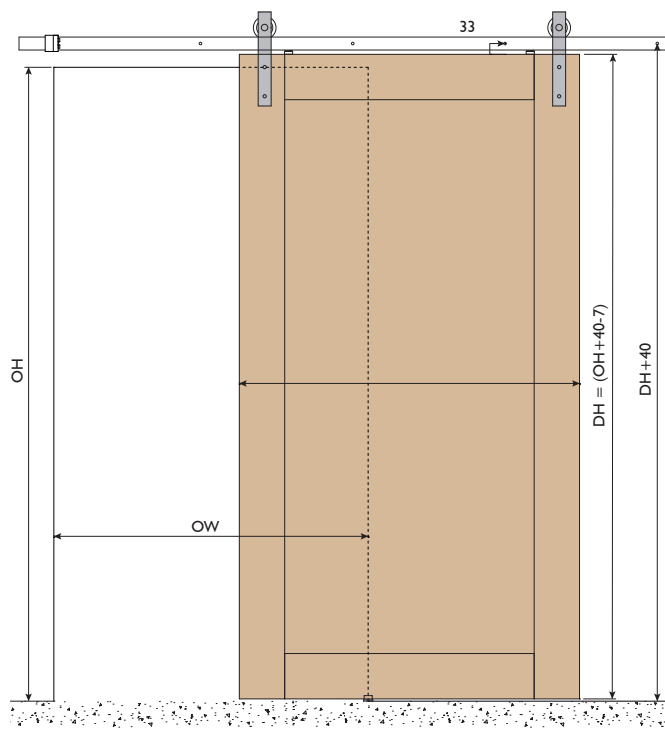

# RUSTIC

Rustic schuifdeurbeslag biedt een traditionele uitstraling aan houten schuifdeuren. De platte strip, waar hangrollen overheen lopen met de bevestiging vol in het zicht, wordt discreet tegen de muur gemonteerd. Rustic voor houten deuren combineert prestaties met karakteristieke uitstraling voor diverse interieurs.

## Standaard set bestaat uit:

- Robuuste strip voor een slijtvaste oppervlakte
- Nylon gelagerde hangrollen
- Anti-jump bevestigingen
- Verstelbare deurstops
- Zwarte ondergeleider
- Wandbeugels met bevestiging

## Standaard sets \*Ook verkrijgbaar in RVS (= SS)

	Aantal deuren	Raillengte	Deurbreedte	Deurdikte	Opstelling
R80/20*	1	2000 mm	500-1000 mm	36-46 mm	
R80/30*	1	3000 mm	500-1500 mm	36-46 mm	
R80*	1	Los deuropakket (zonder rail en wanddragers)			
R80/SOFT (zwart)	1	Universele Softclose voor deurgewicht tot 80 kg			