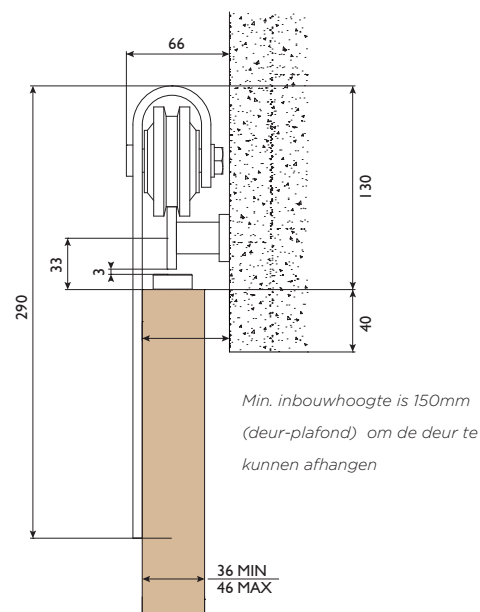

# RUSTIC

Rustic schuifdeurbeslag biedt een traditionele uitstraling aan houten schuifdeuren. De platte strip, waar hangrollen overheen lopen met de bevestiging vol in het zicht, wordt discreet tegen de muur gemonteerd. Rustic voor houten deuren combineert prestaties met karakteristieke uitstraling voor diverse interieurs.

## Standaard set bestaat uit:

- Robuuste strip voor een slijtvaste oppervlakte
- Nylon gelagerde hangrollen
- Anti-jump bevestigingen
- Verstelbare deurstops
- Zwarte ondergeleider
- Wandbeugels met bevestiging

## Opties:

- Inlaatkom - Greep (zie bladzijde 1118-119)
- Universele Softclose R80/SOFT

## Standaard sets \*Ook verkrijgbaar in RVS (= SS)

	Aantal deuren	Raillengte	Deurbreedte	Deurdikte	Opstelling
R80/20*	1	2000 mm	500-1000 mm	36-46 mm	
R80/30*	1	3000 mm	500-1500 mm	36-46 mm	
R80*	1	Los deuropakket (zonder rail en wanddragers)			
R80/SOFT (zwart)	1	Universele Softclose voor deurgewicht tot 80 kg			