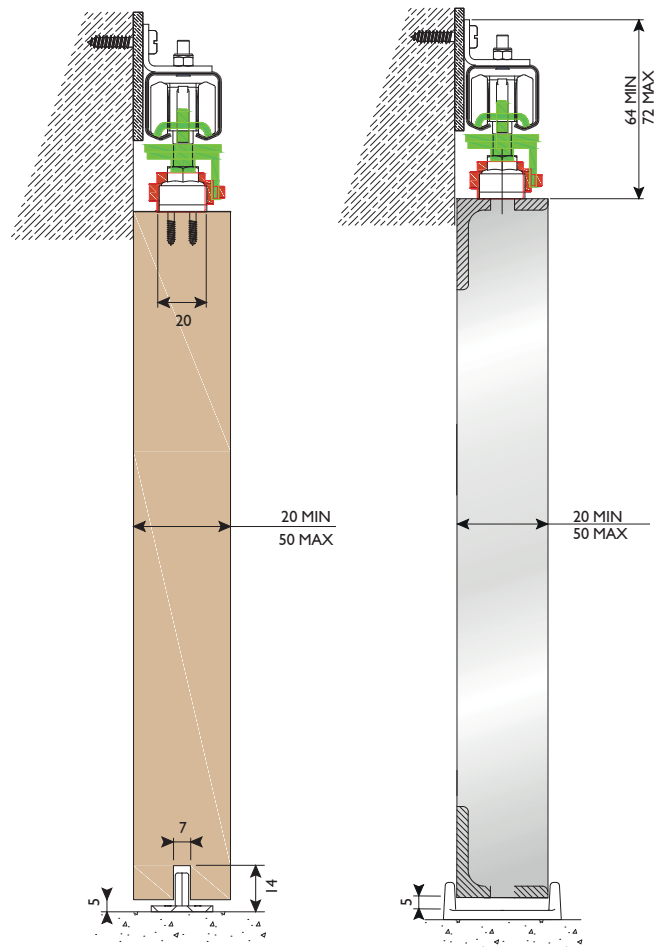

HUSKY SOFTCLOSE

Husky Softclose is geschikt voor het schuiven van houten en metalen binnendeuren met een gewicht tot 100 kg. Het Softclose-systeem vertraagt langzaam de deur en trekt deze subtiel naar zijn definitieve positie. Het resultaat is een verfijnd en stil product, dat langer meegaat. De Softclose wordt gemonteerd op de deur, wat voor een gemakkelijke installatie zorgt. De demper is onderhoudsvrij.

De softclose is een enkele versie (soft - sluiten). De Softclose wordt gebruikt bij nieuwe installaties of als opbouwonderdeel bij een bestaand product. Tijdens de installatie van de Softclose zijn er geen speciale gereedschappen vereist.

Standaard set bestaat uit:

- Softclose Single
- Trigger
- Bevestigingsplaatjes
- Montage-instructies

Standaard sets

*Deurbreedte >1200 mm voor Dual 2x Single gebruiken.

	Model	Deurgewicht	Min. deurbreedte	Max. deurbreedte	Max. deurhoogte
SOFT-SL	Single	100 kg	780 mm	NVT*	2700 mm