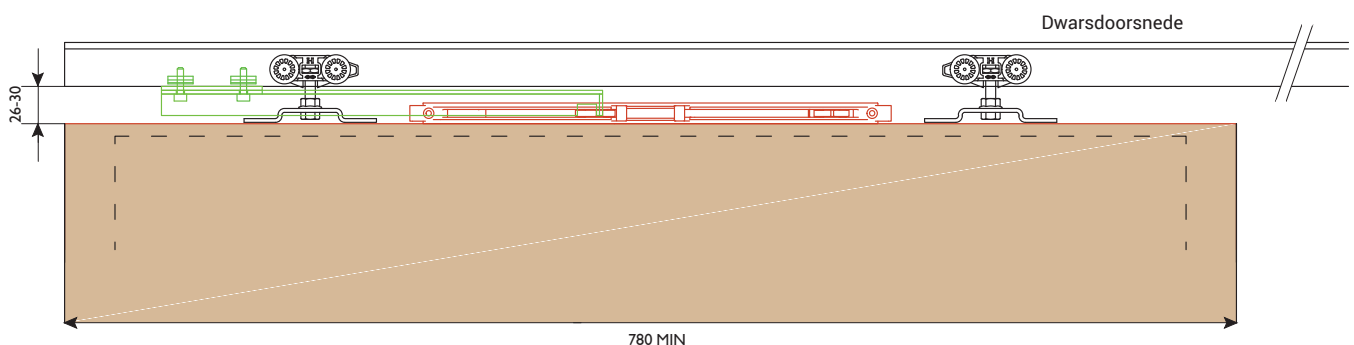

HUSKY SOFTCLOSE

Husky Softclose is geschikt voor het schuiven van houten en metalen binnendeuren met een gewicht tot 100 kg. Het Softclose-systeem vertraagt langzaam de deur en trekt deze subtiel naar zijn definitieve positie. Het resultaat is een verfijnd en stil product, dat langer meegaat. De Softclose wordt gemonteerd op de deur, wat voor een gemakkelijke installatie zorgt. De demper is onderhoudsvrij.

De softclose is een enkele versie (soft - sluiten). De Softclose wordt gebruikt bij nieuwe installaties of als opbouwonderdeel bij een bestaand product. Tijdens de installatie van de Softclose zijn er geen speciale gereedschappen vereist.

Standaard set bestaat uit:

- Softclose Single
- Trigger
- Bevestigingsplaatjes
- Montage-instructies

Standaard sets

*Deurbreedte >1200 mm voor Dual 2x Single gebruiken.

	Model	Deurgewicht	Min. deurbreedte	Max. deurbreedte	Max. deurhoogte
SOFT-SL	Single	100 kg	780 mm	NVT*	2700 mm