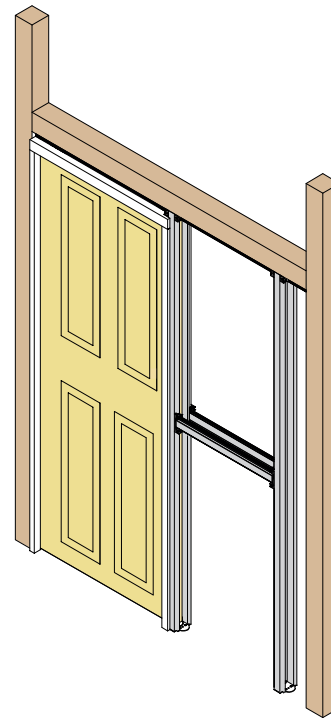

# EVOLVE M2 - POCKET DOOR PRO

Evolve M2 - Pocket Door Pro is een totaaloplossing, waarmee deuren moeiteloos in een spouwmuur schuiven. Het aluminium frame van hoge kwaliteit resulteert in een robuust systeem, ideaal voor bestaande en nieuwe gebouwen of gebieden met een hoogfrequent gebruik. Het systeem biedt ruimtebesparende voordelen, ideaal voor kleine ruimtes.

Het stevige aluminium frame bestaat uit onderdelen die eenvoudig tegen elkaar kunnen worden gemonteerd. Dit zorgt voor een snelle installatie.

Voor dubbelzijdige deuren zijn twee sets van toepassing.

Beschikbare accessoires zijn onder andere een set voor een professionele afwerking en diverse bedieningsmogelijkheden.

## Standaard set bestaat uit:

- Geanodiseerde aluminium rail (120) met uitsparing
- Aluminium staanders en dwarsliggers met bevestigingsbeugels en geleider
- Hangrollen, railstop en bevestigingsmateriaal
- Motor 24V met toebehoren
- Montage-instructies