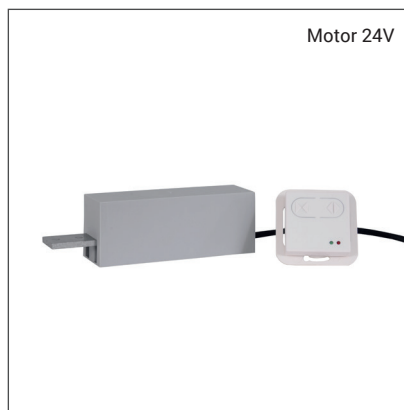

Standaard sets

	Aandrijving	Deurbreedte max.	Deurhoogte max.	Deurdikte max.	Deurgewicht max.	Wanddikte afgewerkt	Opstelling
EVOPRO10/125	Motor 24V	930 mm	2315 mm	35-44 mm	80 kg	125 mm	
LK10/125	Afwerkset hout