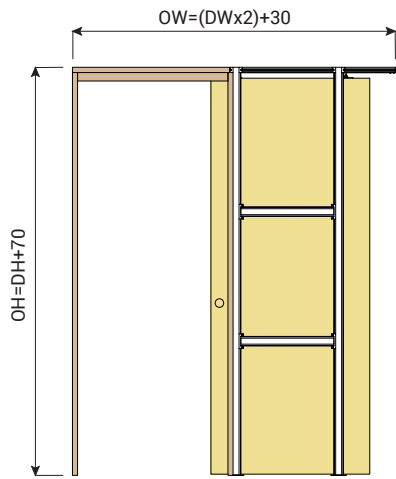

#### Verklaring codes:

- OW = dagmaat breedte
- OH = dagmaat hoogte
- DH = deurhoogte
- DW = deurbreedte
- COH = werkelijke openingshoogte
- COW = werkelijke openingsbreedte
- WT = wanddikte afgewerkt

#### Standaard sets

	Aandrijving	Deurbreedte max.	Deurhoogte max.	Deurdikte max.	Deurgewicht max.	Wanddikte afgewerkt	Opstelling
EVOPRO10/125	Motor 24V	930 mm	2315 mm	35-44 mm	80 kg	125 mm	
LK10/125	Afwerkset hout						