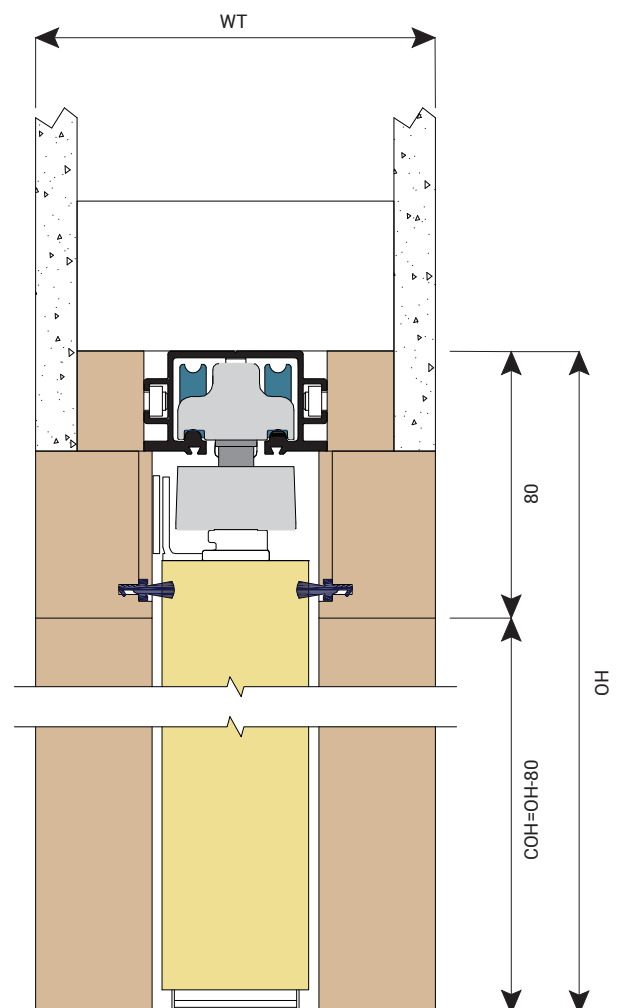

Opties:

- Afstandsbediening E2/RCK
- Radarbeweging ER/B, zwart
- Inlaatkommen: 400SS, rechthoekig RVS
  144S, ovaal RVS