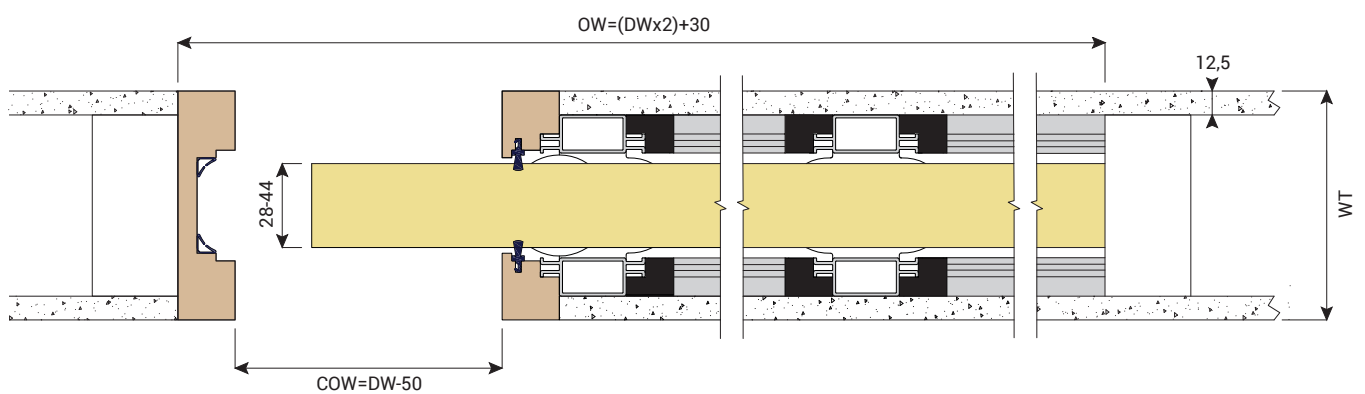

## Standaard set bestaat uit:

- Geanodiseerde aluminium rail (120) met uitsparing
- Aluminium staanders en dwarsliggers met bevestigingsbeugels en geleider
- Hangrollen, railstop en bevestigingsmateriaal
- Motor 24V met toebehoren
- Montage-instructies

## Opties:

- Afstandsbediening E2/RCK
- Radarbeweging ER/B, zwart
- Inlaatkommen: 400SS, rechthoekig RVS  
144S, ovaal RVS

E2/RCK

ER/B

#### Verklaring codes:

- OW = dagmaat breedte
- OH = dagmaat hoogte
- DH = deurhoogte
- DW = deurbreedte
- COH = werkelijke openingshoogte
- COW = werkelijke openingsbreedte
- WT = wanddikte afgewerkt

#### Standaard sets

	Aandrijving	Deurbreedte max.	Deurhoogte max.	Deurdikte max.	Deurgewicht max.	Wanddikte afgewerkt	Opstelling
EVOPRO10/125	Motor 24V	930 mm	2315 mm	35-44 mm	80 kg	125 mm	
LK10/125	Afwerkset hout						