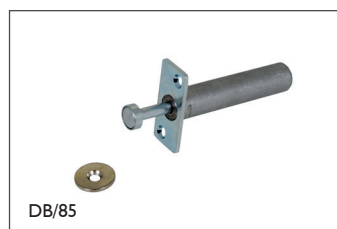

SOLTAIRE INBOUW SET

Soltaire - Inbouw set is een totaaloplossing, waarmee deuren moeiteloos in een spouwmuur schuiven. Het aluminium frame van hoge kwaliteit resulteert in een robuust systeem, ideaal voor gebouwen of gebieden met een hoog-frequent gebruik. Het systeem biedt ruimtebesparende voordelen, ideaal voor kleine ruimtes.

Het stevige aluminium frame bestaat uit onderdelen die eenvoudig tegen elkaar kunnen worden gemonteerd. Dit zorgt voor een snelle installatie. Voor dubbelzijdige deuren zijn twee sets van toepassing.

Beschikbare accessoires zijn onder andere een set voor een professionele afwerking en een zelf-sluitend systeem, compleet met een speciaal aangepaste stijl waardoor deuren zichzelf na opening sluiten. Soltaire - Inbouw set is ook beschikbaar als geautomatiseerd systeem.

Standaard set bestaat uit:

- Geanodiseerde aluminium rail (120) met uitsparing
- Aluminium staanders en dwarsliggers met bevestigingsbeugels en geleider
- Hangrollen, stops en bevestigingsmateriaal
- Montage-instructies

Opties:

- 30 minuten brandwerend* (FD30): gecertificeerd volgens EN1634
- Eenzijdige Softclose (max. deurgewicht 120 kg)
- Afwerkset hout en afwerkset zelfsluitend**
- Veerbuffer DB/85
- Inlaatkom - Greep (zie bladzijde 136-137)