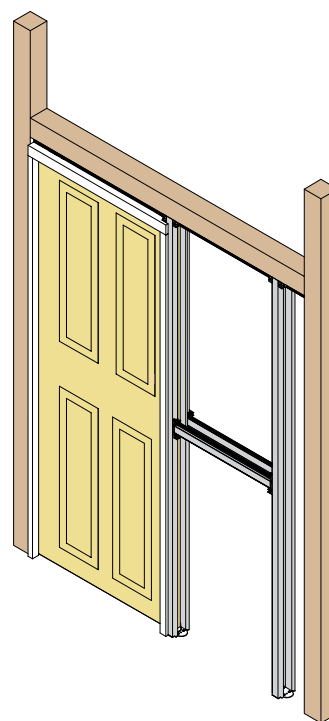

SOLTAIRE INBOUW SET

Soltaire - Inbouw set is een totaaloplossing, waarmee deuren moeiteloos in een spouwmuur schuiven. Het aluminium frame van hoge kwaliteit resulteert in een robuust systeem, ideaal voor gebouwen of gebieden met een hoog-frequent gebruik. Het systeem biedt ruimtebesparende voordelen, ideaal voor kleine ruimtes.

Het stevige aluminium frame bestaat uit onderdelen die eenvoudig tegen elkaar kunnen worden gemonteerd. Dit zorgt voor een snelle installatie. Voor dubbelzijdige deuren zijn twee sets van toepassing.

Beschikbare accessoires zijn onder andere een set voor een professionele afwerking en een zelf-sluitend systeem, compleet met een speciaal aangepaste stijl waardoor deuren zichzelf na opening sluiten. Soltaire - Inbouw set is ook beschikbaar als geautomatiseerd systeem.

Standaard set bestaat uit:

- Geanodiseerde aluminium rail (120) met uitsparing
- Aluminium staanders en dwarsliggers met bevestigingsbeugels en geleider
- Hangrollen, stops en bevestigingsmateriaal
- Montage-instructies

Opties:

- 30 minuten brandwerend* (FD30): gecertificeerd volgens EN1634
- Eenzijdige Softclose (max. deurgewicht 120 kg)
- Afwerkset hout en afwerkset zelfsluitend**
- Veerbuffer DB/85
- Inlaatkom - Greep (zie bladzijde 136-137)