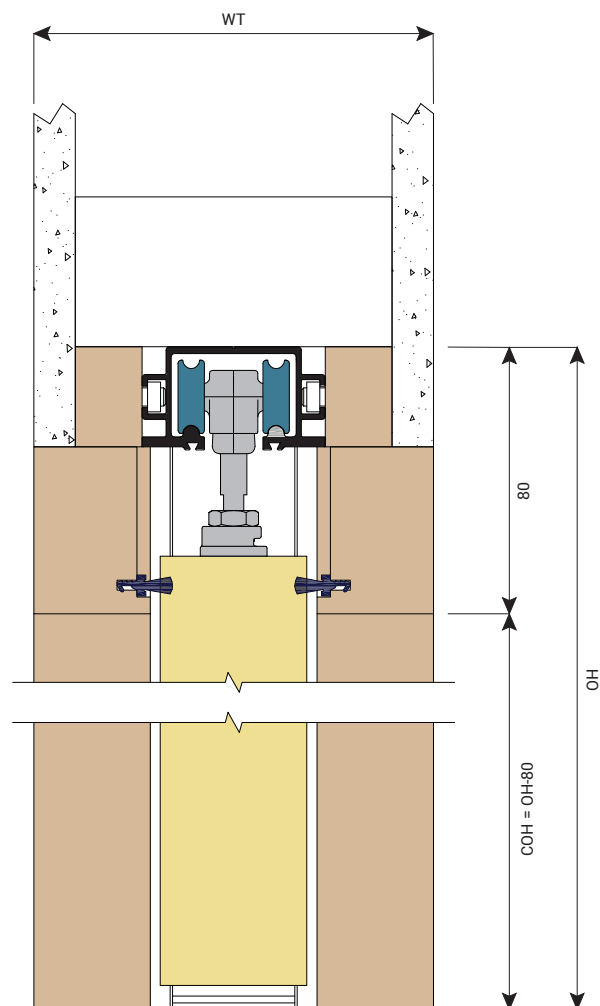

Het stevige aluminium frame bestaat uit onderdelen die eenvoudig tegen elkaar kunnen worden gemonteerd. Dit zorgt voor een snelle installatie. Voor dubbelzijdige deuren zijn twee sets van toepassing.

Beschikbare accessoires zijn onder andere een set voor een professionele afwerking en een zelf-sluitend systeem, compleet met een speciaal aangepaste stijl waardoor deuren zichzelf na opening sluiten. Soltaire - Inbouw set is ook beschikbaar als geautomatiseerd systeem.

Standaard set bestaat uit:

- Geanodiseerde aluminium rail (120) met uitsparing
- Aluminium staanders en dwarsliggers met bevestigingsbeugels en geleider
- Hangrollen, stops en bevestigingsmateriaal
- Montage-instructies

Verklaring codes:

- OW = dagmaat breedte
- OH = dagmaat hoogte
- DH = deurhoogte
- DW = deurbreedte
- COH = werkelijke openingshoogte
- COW = werkelijke openingsbreedte
- WT = wanddikte afgewerkt

Standaard sets