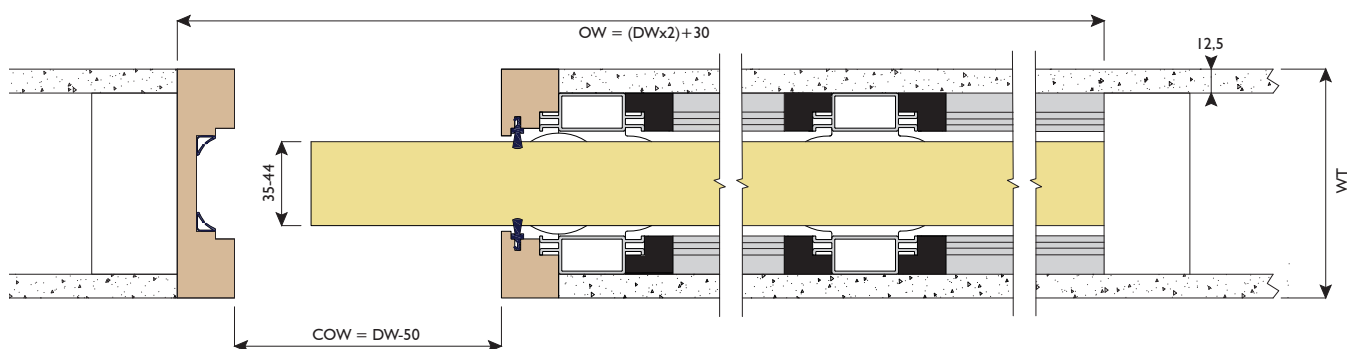

Standaard set bestaat uit:

- Geanodiseerde aluminium rail (120) met uitsparing
- Aluminium staanders en dwarsliggers met bevestigingsbeugels en geleider
- Hangrollen, stops en bevestigingsmateriaal
- Montage-instructies

Verklaring codes:

- OW = dagmaat breedte
- OH = dagmaat hoogte
- DH = deurhoogte
- DW = deurbreedte
- COH = werkelijke openingshoogte
- COW = werkelijke openingsbreedte
- WT = wanddikte afgewerkt

Standaard sets

*Twee brandbestendige platen (12,5 mm) dienen aan beide zijden aangebracht te worden (tot. wanddikte: 150 mm)
 **Afwerkset zelfsluitend werkt het beste met een Softclose (PROSOFT10/125)

	Deurgewicht max.	Deurbreedte max.	Deurhoogte max.	Deurdikte max.	Softclose	Wanddikte afgewerkt	Opstelling
PDKPRO10/125	120 kg	930 mm	2315 mm	28-54 mm	Nee	125 mm	
PROSOFT10/125	120 kg	930 mm	2315 mm	28-54 mm	Ja	125 mm	
LK10/125	Afwerkset hout			35-44 mm		125 mm	
LK10FD30/125	Afwerkset hout 30 min. brandwerend*			44 mm		150 mm	
SC10/125**	Afwerkset zelfsluitend			35-44 mm		125 mm	
SC10FD30/125**	Afwerkset zelfsluitend 30 min. brandwerend*			44 mm		150 mm	
BILK/125	Afwerkset hout dubbele deuren			35-44mm		125 mm	