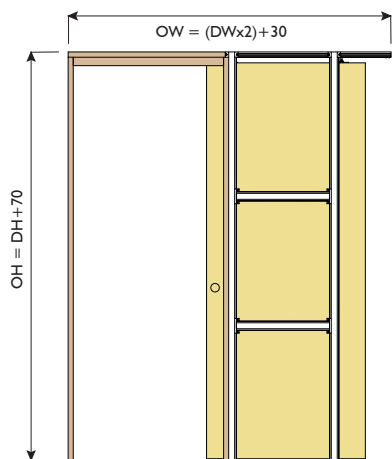

Verklaring codes:

- OW = dagmaat breedte
- OH = dagmaat hoogte
- DH = deurhoogte
- DW = deurbreedte
- COH = werkelijke openingshoogte
- COW = werkelijke openingsbreedte
- WT = wanddikte afgewerkt