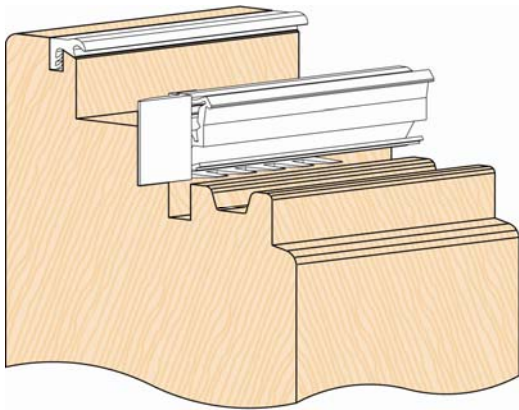

VESU 19 & 22

De universele oplossing

- Vesu 19 passend voor alle profielen met een aanslag van 12 mm.
- Vesu 22 passend voor alle profielen met een aanslag van 15 mm.
- Voor groefbreedte van 4 tot en met 5 mm.
- Voor stolpbreedte van 12 en 19 mm
- Eenvoudig samen met het profiel in de groef te plaatsen
- Houdt zonder kleefband
- In de kleur van de dichtingen verkrijgbaar
- TPE materiaal voor de beste lakverdraagbaarheid
- Geleverd per paar
- 100 paar per verpakking

La solution universelle

- Vesu 19 en combinaison avec les joints avec une frappe 12 mm.
- Vesu 22 en combinaison avec les joints avec une frappe 15 mm.
- Pour une rainure de 4 jusqu'à 5 mm.
- Pour feuillure de 12 et 19 mm
- Montage facile dans la rainure ensemble avec le joint
- Tient sans colle
- Disponible dans les couleurs comme les joints
- En matière TPE de haute qualité
- Le meilleur support avec les vernis acryliques
- Livré en paires
- 100 paires par sachet