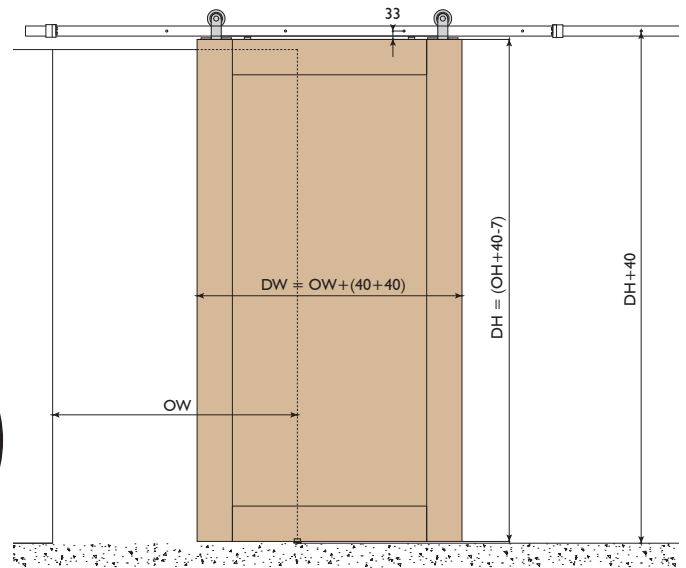

RUSTIC TOP

Rustic TOP schuifdeurbeslag biedt een traditionele uitstraling aan houten schuifdeuren. De platte strip, waar hangrollen overheen lopen met de bevestiging vol in het zicht, wordt discreet tegen de muur gemonteerd. Rustic voor houten deuren combineert prestaties met karakteristieke uitstraling voor diverse interieurs. Rustic TOP is ook leverbaar in een RVS-uitvoering.

Standaard set bestaat uit:

- Robuust zwart poedergecoate strip voor een slijtvaste oppervlakte
- Nylon gelagerde hangrollen
- Anti-jump bevestigingen
- Verstelbare deurstops
- Zwarte ondergeleider
- Wandbeugels met bevestiging

Opties:

- Universele Softclose R80/SOFT
- Inlaatkom - Greep (zie bladzijde 118-119)

Standaard sets

	Aantal deuren	Raillengte	Deurbreedte min.	Deurbreedte max.	Opstelling
R80T/20 (zwart)	1	2000 mm	500 mm	1000 mm	
R80T/30 (zwart)	1	3000 mm	500 mm	1500 mm	
R80T/20SS (RVS)	1	2000 mm	500 mm	1000 mm	
R80T/30SS (RVS)	1	3000 mm	500 mm	1500 mm	
R80T (zwart)	1	Los deurpakket (zonder rail en wanddragers)			
R80TSS (RVS)	1	Los deurpakket (zonder rail en wanddragers)			
R80/SOFT (zwart)	1	Universele Softclose voor deurgewicht tot 80 kg			