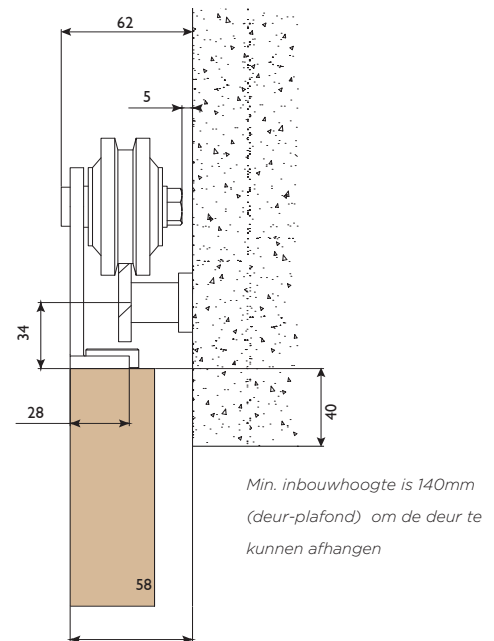

RUSTIC TOP

Rustic TOP schuifdeurbeslag biedt een traditionele uitstraling aan houten schuifdeuren. De platte strip, waar hangrollen overheen lopen met de bevestiging vol in het zicht, wordt discreet tegen de muur gemonteerd. Rustic voor houten deuren combineert prestaties met karakteristieke uitstraling voor diverse interieurs. Rustic TOP is ook leverbaar in een RVS-uitvoering.

Standaard set bestaat uit:

- Robuust zwart poedergecoate strip voor een slijtvaste oppervlakte
- Nylon gelagerde hangrollen
- Anti-jump bevestigingen
- Verstelbare deurstops
- Zwarte ondergeleider
- Wandbeugels met bevestiging

Opties:

- Universele Softclose R80/SOFT
- Inlaatkom - Greep (zie bladzijde 118-119)

Standaard sets

	Aantal deuren	Raillengte	Deurbreedte min.	Deurbreedte max.	Opstelling
R80T/20 (zwart)	1	2000 mm	500 mm	1000 mm	
R80T/30 (zwart)	1	3000 mm	500 mm	1500 mm	
R80T/20SS (RVS)	1	2000 mm	500 mm	1000 mm	
R80T/30SS (RVS)	1	3000 mm	500 mm	1500 mm	
R80T (zwart)	1	Los deurpakket (zonder rail en wanddragers)			
R80TSS (RVS)	1	Los deurpakket (zonder rail en wanddragers)			
R80/SOFT (zwart)	1	Universele Softclose voor deurgewicht tot 80 kg			