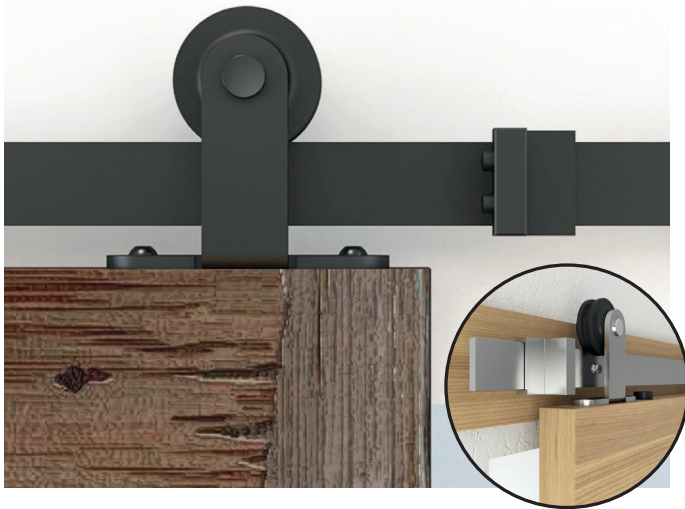

RUSTIC TOP

Rustic TOP schuifdeurbeslag biedt een traditionele uitstraling aan houten schuifdeuren. De platte strip, waar hangrollen overheen lopen met de bevestiging vol in het zicht, wordt discreet tegen de muur gemonteerd. Rustic voor houten deuren combineert prestaties met karakteristieke uitstraling voor diverse interieurs. Rustic TOP is ook leverbaar in een RVS-uitvoering.

Standaard set bestaat uit:

- Robuust zwart poedergecoate strip voor een slijtvaste oppervlakte
- Nylon gelagerde hangrollen
- Anti-jump bevestigingen
- Verstelbare deurstops
- Zwarte ondergeleider
- Wandbeugels met bevestiging

Opties:

- Universele Softclose R80/SOFT
- Inlaatkom - Greep (zie bladzijde 118-119)

Standaard sets

	Aantal deuren	Raillengte	Deurbreedte min.	Deurbreedte max.	Opstelling
R80T/20 (zwart)	1	2000 mm	500 mm	1000 mm	
R80T/30 (zwart)	1	3000 mm	500 mm	1500 mm	
R80T/20SS (RVS)	1	2000 mm	500 mm	1000 mm	
R80T/30SS (RVS)	1	3000 mm	500 mm	1500 mm	
R80T (zwart)	1	Los deurpakket (zonder rail en wanddragers)			
R80TSS (RVS)	1	Los deurpakket (zonder rail en wanddragers)			
R80/SOFT (zwart)	1	Universele Softclose voor deurgewicht tot 80 kg			