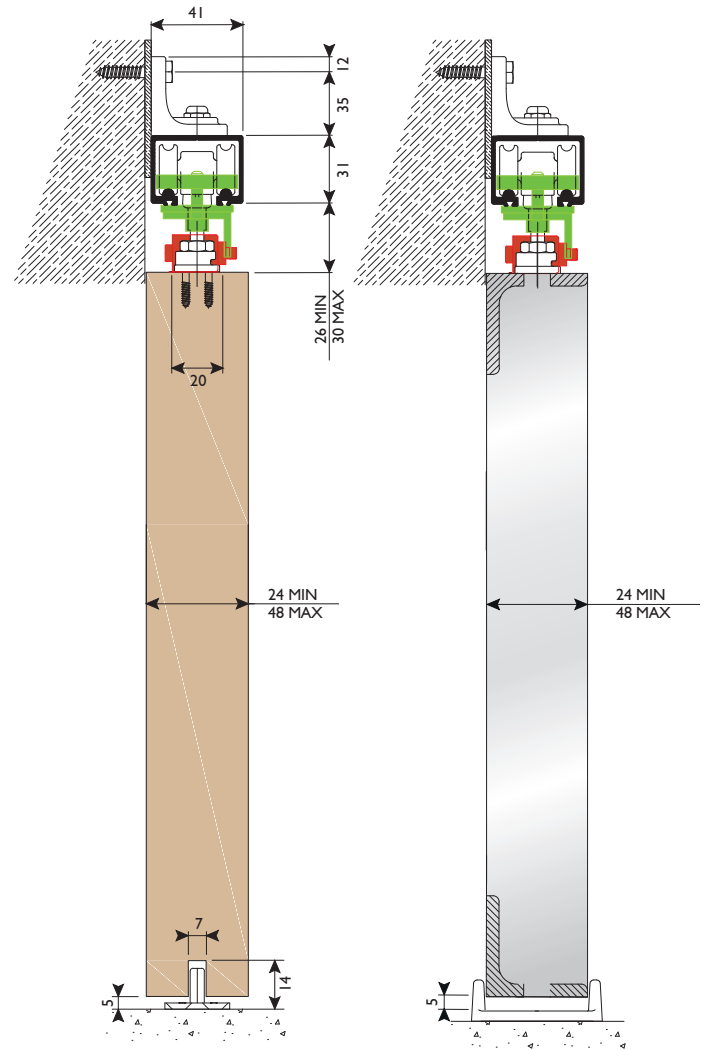

SOLTAIRE SOFTCLOSE

Soltaire Softclose is geschikt voor het schuiven van houten en metalen binnendeuren met een gewicht tot 120 kg. Het Softclose-systeem vertraagt langzaam de deur en trekt deze subtiel naar zijn definitieve positie. Het resultaat is een verfijnd en stil product dat langer meegaat. Het systeem is beschikbaar in de variant Single (soft - sluiten). De Softclose wordt gebruikt bij nieuwe installaties of als opbouwonderdeel bij een bestaand product. De Softclose wordt gemonteerd op de deur. Dit zorgt voor een gemakkelijke installatie. De demper is onderhoudsvrij. Tijdens de installatie zijn geen speciale gereedschappen vereist.

Standaard set bestaat uit:

- Softclose Single
- Trigger(s)
- Bevestigingsplaatjes
- Montage-instructies

Standaard sets

*Deurbreedte >1200 mm voor Dual 2x Single gebruiken.

	Model	Deurgewicht	Min. deurbreedte	Max. deurbreedte	Max. deurhoogte
SOFT-SL	Single	120 kg	780 mm	NVT*	2700 mm