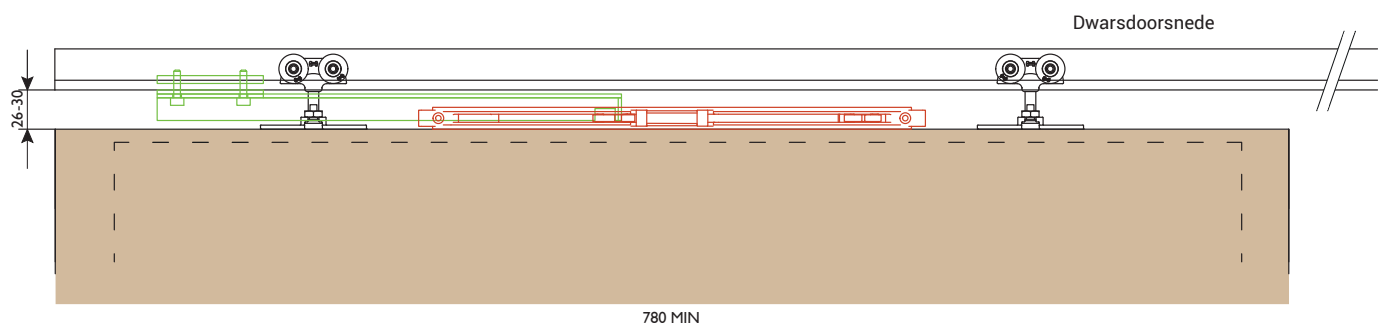

SOLTAIRE SOFTCLOSE

Soltaire Softclose is geschikt voor het schuiven van houten en metalen binnendeuren met een gewicht tot 120 kg. Het Softclose-systeem vertraagt langzaam de deur en trekt deze subtiel naar zijn definitieve positie. Het resultaat is een verfijnd en stil product dat langer meegaat. Het systeem is beschikbaar in de variant Single (soft - sluiten). De Softclose wordt gebruikt bij nieuwe installaties of als opbouwonderdeel bij een bestaand product. De Softclose wordt gemonteerd op de deur. Dit zorgt voor een gemakkelijke installatie. De demper is onderhoudsvrij. Tijdens de installatie zijn geen speciale gereedschappen vereist.

Standaard set bestaat uit:

- Softclose Single
- Trigger(s)
- Bevestigingsplaatjes
- Montage-instructies

Standaard sets

*Deurbreedte >1200 mm voor Dual 2x Single gebruiken.

	Model	Deurgewicht	Min. deurbreedte	Max. deurbreedte	Max. deurhoogte
SOFT-SL	Single	120 kg	780 mm	NVT*	2700 mm