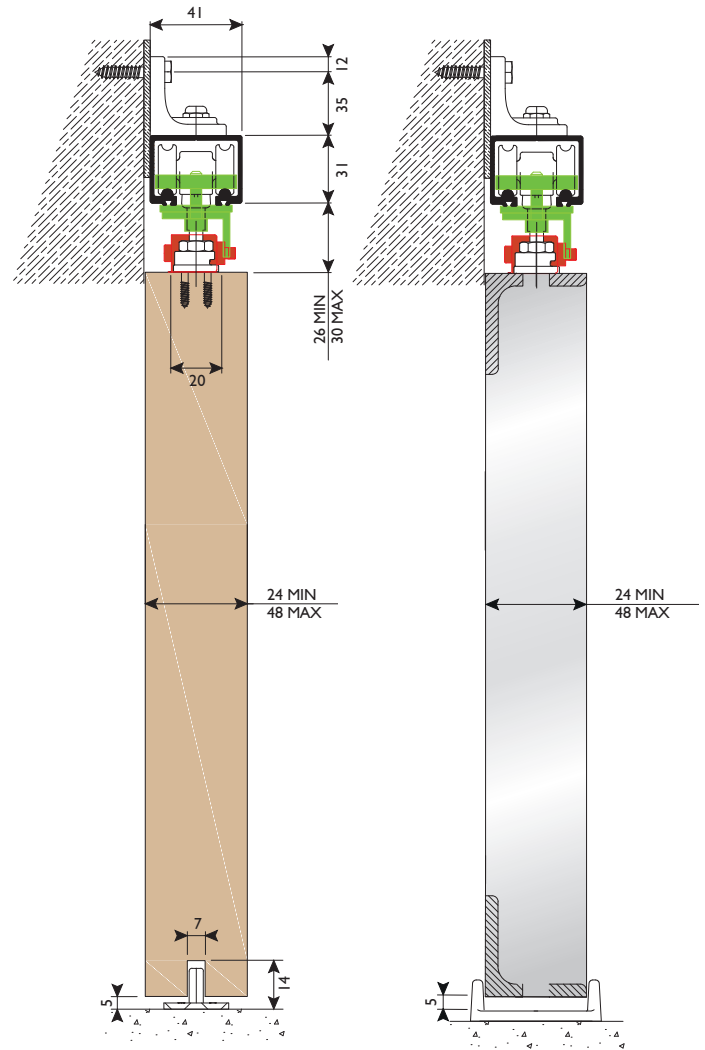

SOLTAIRE SOFTCLOSE

Soltaire Softclose is geschikt voor het schuiven van houten en metalen binnendeuren met een gewicht tot 120 kg. Het Softclose-systeem vertraagt langzaam de deur en trekt deze subtiel naar zijn definitieve positie. Het resultaat is een verfijnd en stil product dat langer meegaat. Het systeem is beschikbaar in twee varianten, namelijk Dual (soft open en sluiten) en Single (soft sluiten). De Softclose wordt gebruikt bij nieuwe installaties of als opbouwonderdeel bij een bestaand product. De Softclose wordt gemonteerd op de deur. Dit zorgt voor een gemakkelijke installatie. De demper is onderhoudsvrij. Tijdens de installatie zijn geen speciale gereedschappen vereist.

Standaard set bestaat uit:

- Softclose Dual of Single
- Trigger(s)
- Bevestigingsplaatjes
- Montage-instructies

Standaard sets

*Deurbreedte >1200 mm voor Dual 2x Single gebruiken.

	Model	Deurgewicht	Min. deurbreedte	Max. deurbreedte	Max. deurhoogte
SOFT-DL	Dual	120 kg	780 mm	1200 mm*	2700 mm
SOFT-SL	Single	120 kg	780 mm	NVT*	2700 mm