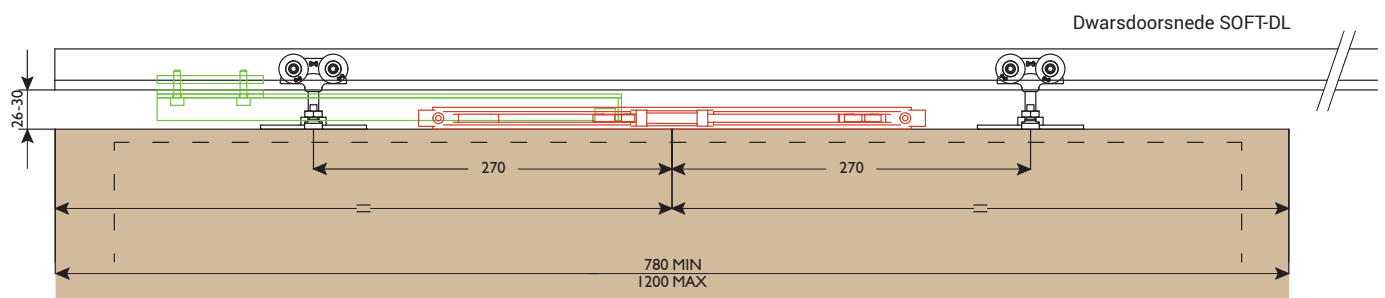

SOLTAIRE SOFTCLOSE

Soltaire Softclose is geschikt voor het schuiven van houten en metalen binnendeuren met een gewicht tot 120 kg. Het Softclose-systeem vertraagt langzaam de deur en trekt deze subtiel naar zijn definitieve positie. Het resultaat is een verfijnd en stil product dat langer meegaat. Het systeem is beschikbaar in twee varianten, namelijk Dual (soft open en sluiten) en Single (soft sluiten). De Softclose wordt gebruikt bij nieuwe installaties of als opbouwonderdeel bij een bestaand product. De Softclose wordt gemonteerd op de deur. Dit zorgt voor een gemakkelijke installatie. De demper is onderhoudsvrij. Tijdens de installatie zijn geen speciale gereedschappen vereist.

Standaard set bestaat uit:

- Softclose Dual of Single
- Trigger(s)
- Bevestigingsplaatjes
- Montage-instructies

Standaard sets

*Deurbreedte >1200 mm voor Dual 2x Single gebruiken.

	Model	Deurgewicht	Min. deurbreedte	Max. deurbreedte	Max. deurhoogte
SOFT-DL	Dual	120 kg	780 mm	1200 mm*	2700 mm
SOFT-SL	Single	120 kg	780 mm	NVT*	2700 mm