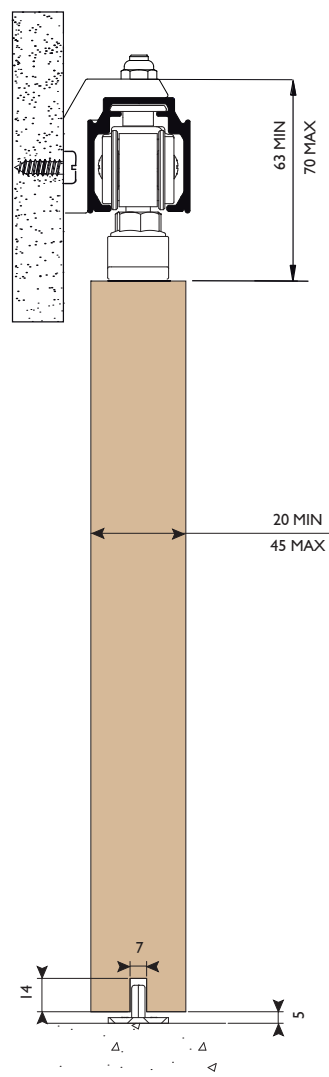

HUSKY PRO SOFTCLOSE

Husky Pro Softclose is geschikt voor het schuiven van houten en metalen binnendeuren met een gewicht tot 120 kg. Het Softclose-systeem vertraagt langzaam de deur en trekt deze subtiel naar zijn definitieve positie. Het resultaat is een verfijnd en stil product, dat langer meegaat. De Softclose wordt gemonteerd in de rail, wat voor een gemakkelijke installatie zorgt. De demper is onderhoudsvrij.

Bij de Softclose wordt een extra hangrol meegeleverd voor toepassing op bredere deuren. Met de Inzet-module kunt je gemakkelijk onderdelen vervangen na installatie.

Standaard set bestaat uit:

- Softclose Dual
- Trigger(s)
- Extra hangrol voor brede deuren
- Montage-instructie

Optie:

- Inzet-Module (280HP/EX)
- Kan ook toegepast worden met CP120

Dwarsdoorsnede SOFTHP120

Standaard sets

** Softclose tussen twee hangrollen - maximale breedte 930mm
Voor bredere deuren, gebruik de extra hangrol - zie montagehandleiding

	Model	Deurgewicht	Min. deurbreedte	Max. deurbreedte	Max. deurhoogte
SOFTHP120	Dual	120 kg	710 mm	**	2700 mm