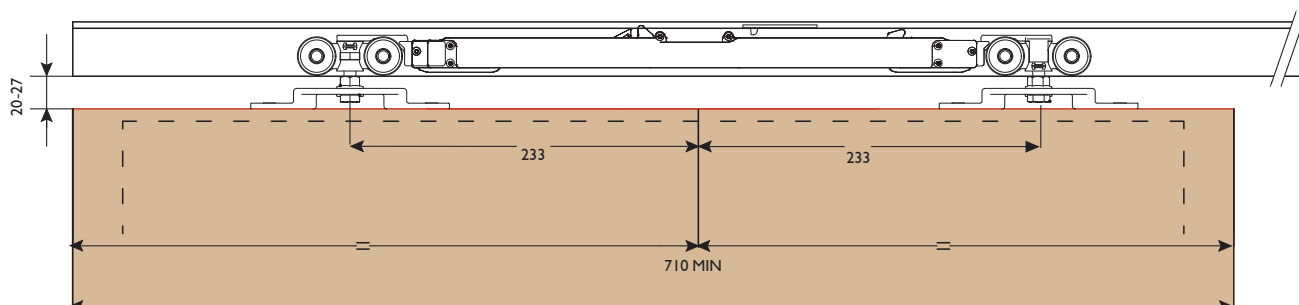

Bij de Softclose wordt een extra hangrol meegeleverd voor toepassing op bredere deuren. Met de Inzet-module kunt je gemakkelijk onderdelen vervangen na installatie.

Standaard set bestaat uit:

- Softclose Dual
- Trigger(s)
- Extra hangrol voor brede deuren
- Montage-instructie

Optie:

- Inzet-Module (280HP/EX)
- Kan ook toegepast worden met CP120

Dwarsdoorsnede SOFTHP120

Standaard sets

** Softclose tussen twee hangrollen - maximale breedte 930mm
Voor bredere deuren, gebruik de extra hangrol - zie montagehandleiding

	Model	Deurgewicht	Min. deurbreedte	Max. deurbreedte	Max. deurhoogte
SOFTHP120	Dual	120 kg	710 mm	**	2700 mm