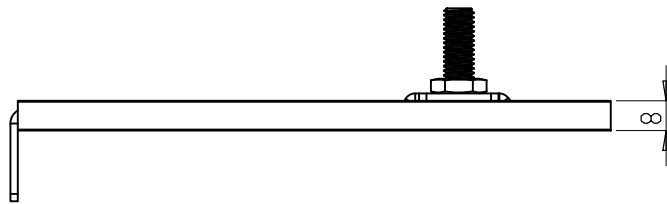

COMPACT 120 - CLIP STOP

MET MOER - HUSKY PRO

ZONDER MOER - SOLTAIRE 120

COMPACT 120 - SOFT CLOSE

MET MOER - HUSKY PRO

ZONDER MOER - SOLTAIRE 120

Description:	
COMPACT 120	
PCH-code:	CP120
CAD-scale:	----
Drawing-size:	A0
Revision:	A