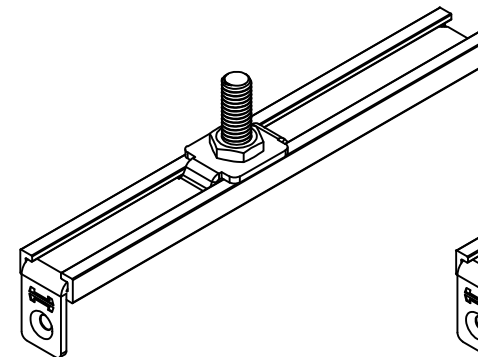

COMPACT 120 - CLIP STOP

MET MOER - HUSKY PRO

ZONDER MOER - SOLTAIRE 120

COMPACT 120 - SOFT CLOSE

MET MOER - HUSKY PRO

ZONDER MOER - SOLTAIRE 120

Description:	
COMPACT 120	
PCH-code:	CP120
CAD-scale:	----
Drawing-size:	A0
Revision:	A