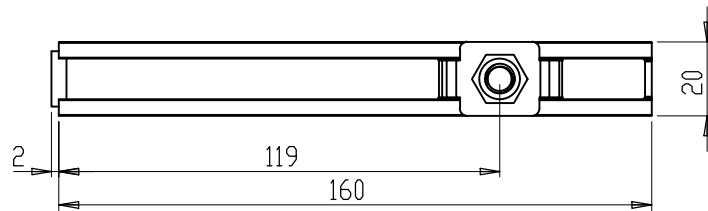

COMPACT 120 - CLIP STOP

MET MOER - HUSKY PRO

ZONDER MOER - SOLTAIRE 120

COMPACT 120 - SOFT CLOSE

MET MOER - HUSKY PRO

ZONDER MOER - SOLTAIRE 120

Description:	
COMPACT 120	
PCH-code:	CP120
CAD-scale:	----
Drawing-size:	A0
Revision:	A