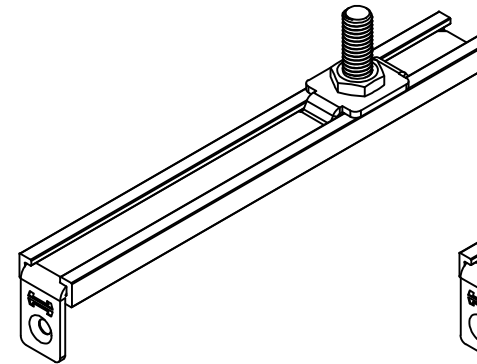

COMPACT 120 - CLIP STOP

MET MOER - HUSKY PRO

ZONDER MOER - SOLTAIRE 120

COMPACT 120 - SOFT CLOSE

MET MOER - HUSKY PRO

ZONDER MOER - SOLTAIRE 120

Description:	
COMPACT 120	
PCH-code:	CP120
CAD-scale:	----
Drawing-size:	A0
Revision:	A