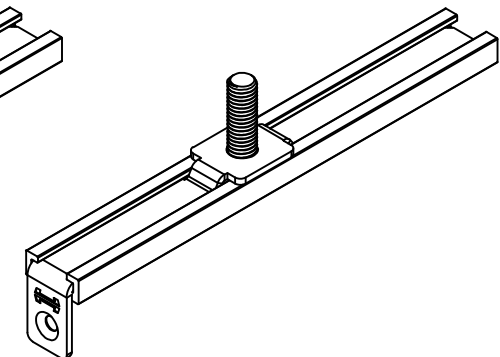

COMPACT 120 - CLIP STOP

MET MOER - HUSKY PRO

ZONDER MOER - SOLTAIRE 120

COMPACT 120 - SOFT CLOSE

MET MOER - HUSKY PRO

ZONDER MOER - SOLTAIRE 120

Description:	
COMPACT 120	
PCH-code:	CP120
CAD-scale:	----
Drawing-size:	A0
Revision:	A