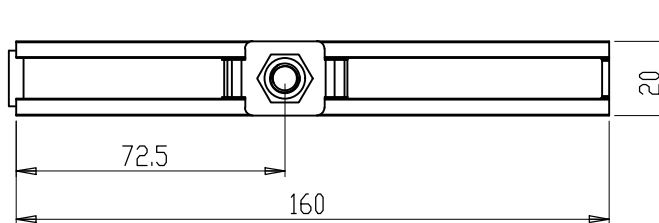

COMPACT 120 - CLIP STOP

MET MOER - HUSKY PRO

ZONDER MOER - SOLTAIRE 120

COMPACT 120 - SOFT CLOSE

MET MOER - HUSKY PRO

ZONDER MOER - SOLTAIRE 120

Description:	
COMPACT 120	
PCH-code:	CP120
CAD-scale:	----
Drawing-size:	A0
Revision:	A