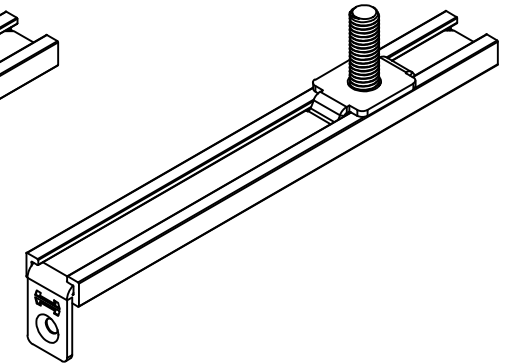

COMPACT 120 - CLIP STOP

MET MOER - HUSKY PRO

ZONDER MOER - SOLTAIRE 120

COMPACT 120 - SOFT CLOSE

MET MOER - HUSKY PRO

ZONDER MOER - SOLTAIRE 120

Description:	
COMPACT 120	
PCH-code:	CP120
CAD-scale:	----
Drawing-size:	A0
Revision:	A